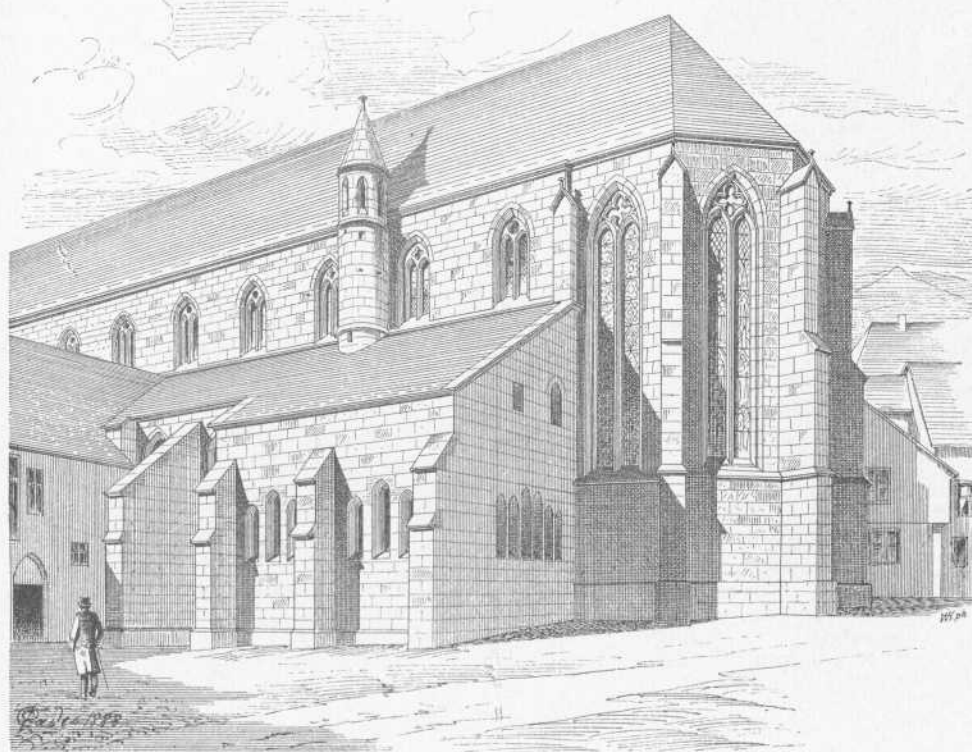

- Persistenter Identifier:** 393080226_1889_1
- Titel:** Die Kunst- und Altertums-Denkmale im Königreich Württemberg.
Tafeln. Neckarkreis
- Autor:** Paulus, Eduard
- Ort:** Stuttgart
- Maße:** circa 100 Blätter Bildtafeln
- Datierung:** 1889
- Signatur:** 2Kb 939:a-Atlas,1
- Strukturtyp:** volume
-
- Lizenz:** <https://creativecommons.org/licenses/by-sa/4.0/>
- PURL:** https://digibus.ub.uni-stuttgart.de/viewer/image/393080226_1889_1/1/
-
- Abschnitt:** Ansichten aus Esslingen.
- Strukturtyp:** illustration
-
- Lizenz:** <https://creativecommons.org/licenses/by-sa/4.0/>
- PURL:** https://digibus.ub.uni-stuttgart.de/viewer/image/393080226_1889_1/55/LOG_0053/

Schelzthor.

Stadtkirche.

Ehemalige Brückenkapelle.

Wolfsthor.

Paulskirche.

Salmannweiler Hof.

Neckarkreis.

Ansichten aus Esslingen.