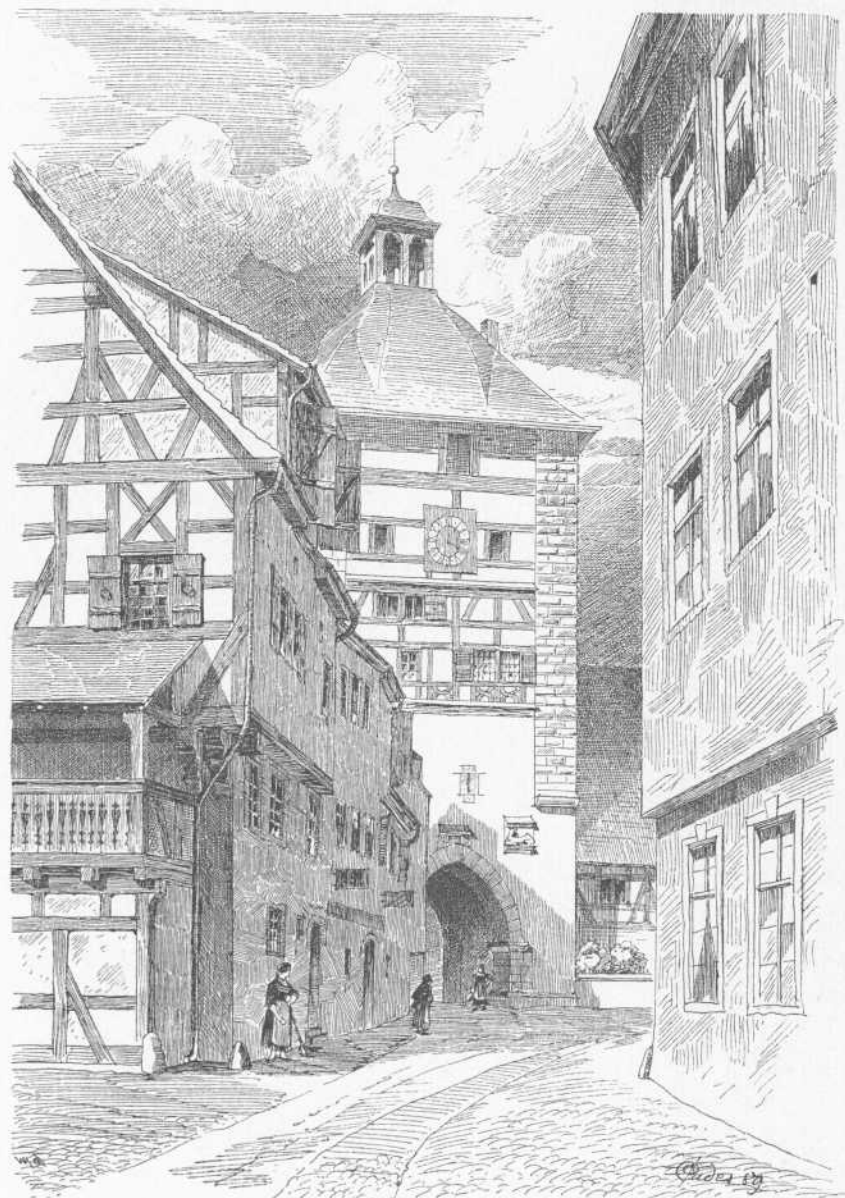

- Persistenter Identifier:** 393080226_1889_1
- Titel:** Die Kunst- und Altertums-Denkmale im Königreich Württemberg.
Tafeln. Neckarkreis
- Autor:** Paulus, Eduard
- Ort:** Stuttgart
- Maße:** circa 100 Blätter Bildtafeln
- Datierung:** 1889
- Signatur:** 2Kb 939:a-Atlas,1
- Strukturtyp:** volume
-
- Lizenz:** <https://creativecommons.org/licenses/by-sa/4.0/>
- PURL:** https://digibus.ub.uni-stuttgart.de/viewer/image/393080226_1889_1/1/
-
- Abschnitt:** Ansichten aus Esslingen.
- Strukturtyp:** illustration
-
- Lizenz:** <https://creativecommons.org/licenses/by-sa/4.0/>
- PURL:** https://digibus.ub.uni-stuttgart.de/viewer/image/393080226_1889_1/55/LOG_0053/

Schelzthor.

Stadtkirche.

Ehemalige Brückenkapelle.

Wolfsthor.

Paulskirche.

Salmannweiler Hof.

Neckarkreis.

Ansichten aus Esslingen.