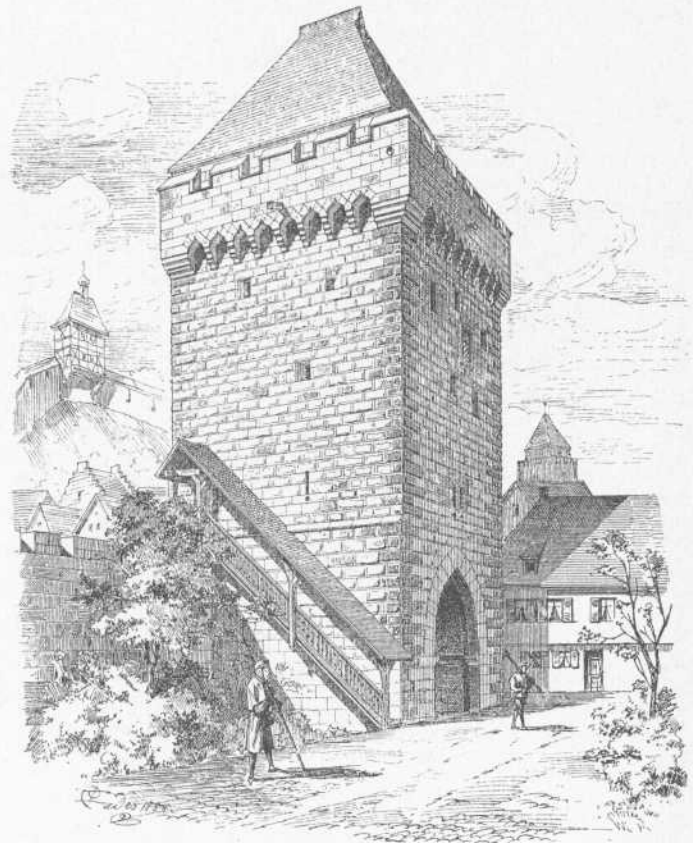

- Persistenter Identifier:** 393080226_1889_1
- Titel:** Die Kunst- und Altertums-Denkmale im Königreich Württemberg.
Tafeln. Neckarkreis
- Autor:** Paulus, Eduard
- Ort:** Stuttgart
- Maße:** circa 100 Blätter Bildtafeln
- Datierung:** 1889
- Signatur:** 2Kb 939:a-Atlas,1
- Strukturtyp:** volume
-
- Lizenz:** <https://creativecommons.org/licenses/by-sa/4.0/>
- PURL:** https://digibus.ub.uni-stuttgart.de/viewer/image/393080226_1889_1/1/
-
- Abschnitt:** Ansichten aus Esslingen.
- Strukturtyp:** illustration
-
- Lizenz:** <https://creativecommons.org/licenses/by-sa/4.0/>
- PURL:** https://digibus.ub.uni-stuttgart.de/viewer/image/393080226_1889_1/55/LOG_0053/

Schelzthor.

Stadtkirche.

Ehemalige Brückenkapelle.

Wolfsthor.

Paulskirche.

Salmannweiler Hof.

Neckarkreis.

Ansichten aus Esslingen.