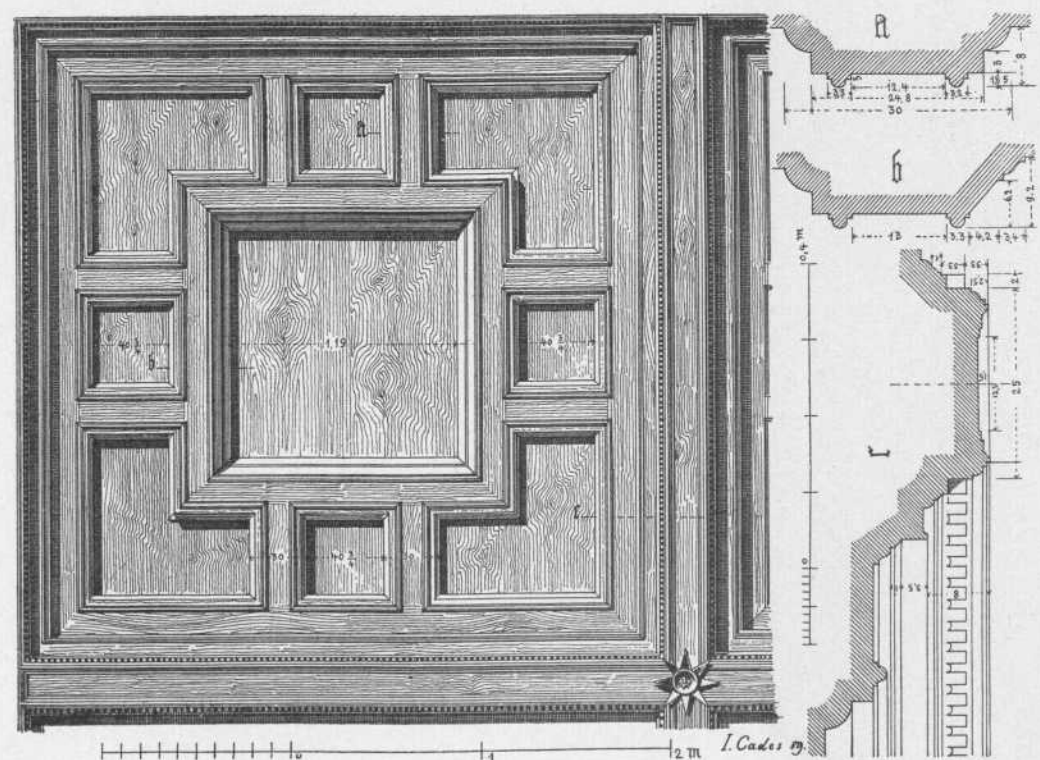

-
- Persistenter Identifier:** 393080226_1889_1
- Titel:** Die Kunst- und Altertums-Denkmale im Königreich Württemberg.
Tafeln. Neckarkreis
- Autor:** Paulus, Eduard
- Ort:** Stuttgart
- Maße:** circa 100 Blätter Bildtafeln
- Datierung:** 1889
- Signatur:** 2Kb 939:a-Atlas,1
- Strukturtyp:** volume
- Lizenz:** <https://creativecommons.org/licenses/by-sa/4.0/>
- PURL:** https://digibus.ub.uni-stuttgart.de/viewer/image/393080226_1889_1/1/
- Abschnitt:** Altes Rathaus zu Esslingen. Innen- und Außenansichten.
- Strukturtyp:** illustration
- Lizenz:** <https://creativecommons.org/licenses/by-sa/4.0/>
- PURL:** https://digibus.ub.uni-stuttgart.de/viewer/image/393080226_1889_1/58/LOG_0056/