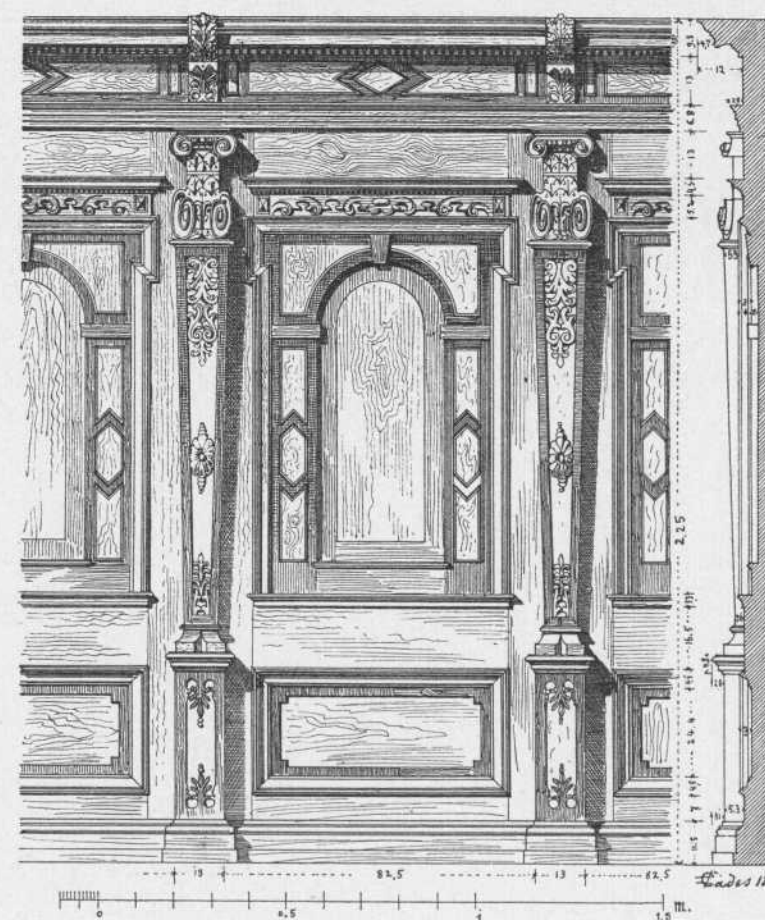

-
- Persistenter Identifier:** 393080226_1889_1
- Titel:** Die Kunst- und Altertums-Denkmale im Königreich Württemberg.
Tafeln. Neckarkreis
- Autor:** Paulus, Eduard
- Ort:** Stuttgart
- Maße:** circa 100 Blätter Bildtafeln
- Datierung:** 1889
- Signatur:** 2Kb 939:a-Atlas,1
- Strukturtyp:** volume
- Lizenz:** <https://creativecommons.org/licenses/by-sa/4.0/>
- PURL:** https://digibus.ub.uni-stuttgart.de/viewer/image/393080226_1889_1/1/
- Abschnitt:** Altes Rathaus zu Esslingen. Innen- und Außenansichten.
- Strukturtyp:** illustration
- Lizenz:** <https://creativecommons.org/licenses/by-sa/4.0/>
- PURL:** https://digibus.ub.uni-stuttgart.de/viewer/image/393080226_1889_1/58/LOG_0056/