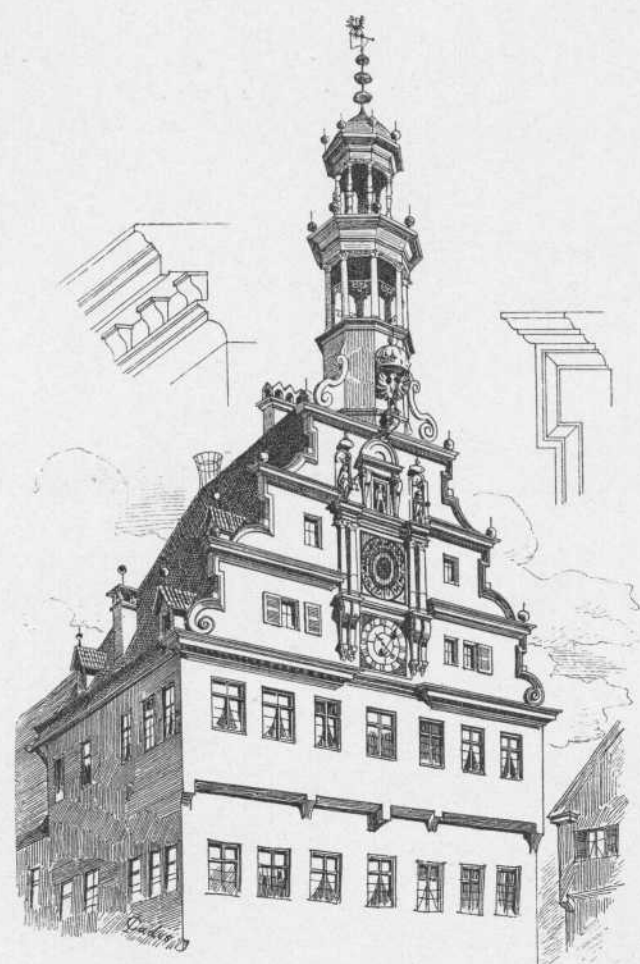

-
- Persistenter Identifier:** 393080226_1889_1
- Titel:** Die Kunst- und Altertums-Denkmale im Königreich Württemberg.
Tafeln. Neckarkreis
- Autor:** Paulus, Eduard
- Ort:** Stuttgart
- Maße:** circa 100 Blätter Bildtafeln
- Datierung:** 1889
- Signatur:** 2Kb 939:a-Atlas,1
- Strukturtyp:** volume
- Lizenz:** <https://creativecommons.org/licenses/by-sa/4.0/>
- PURL:** https://digibus.ub.uni-stuttgart.de/viewer/image/393080226_1889_1/1/
- Abschnitt:** Altes Rathaus zu Esslingen. Innen- und Außenansichten.
- Strukturtyp:** illustration
- Lizenz:** <https://creativecommons.org/licenses/by-sa/4.0/>
- PURL:** https://digibus.ub.uni-stuttgart.de/viewer/image/393080226_1889_1/58/LOG_0056/

Neckarkreis.

Altes Rathaus zu Esslingen.

O. A. Esslingen.