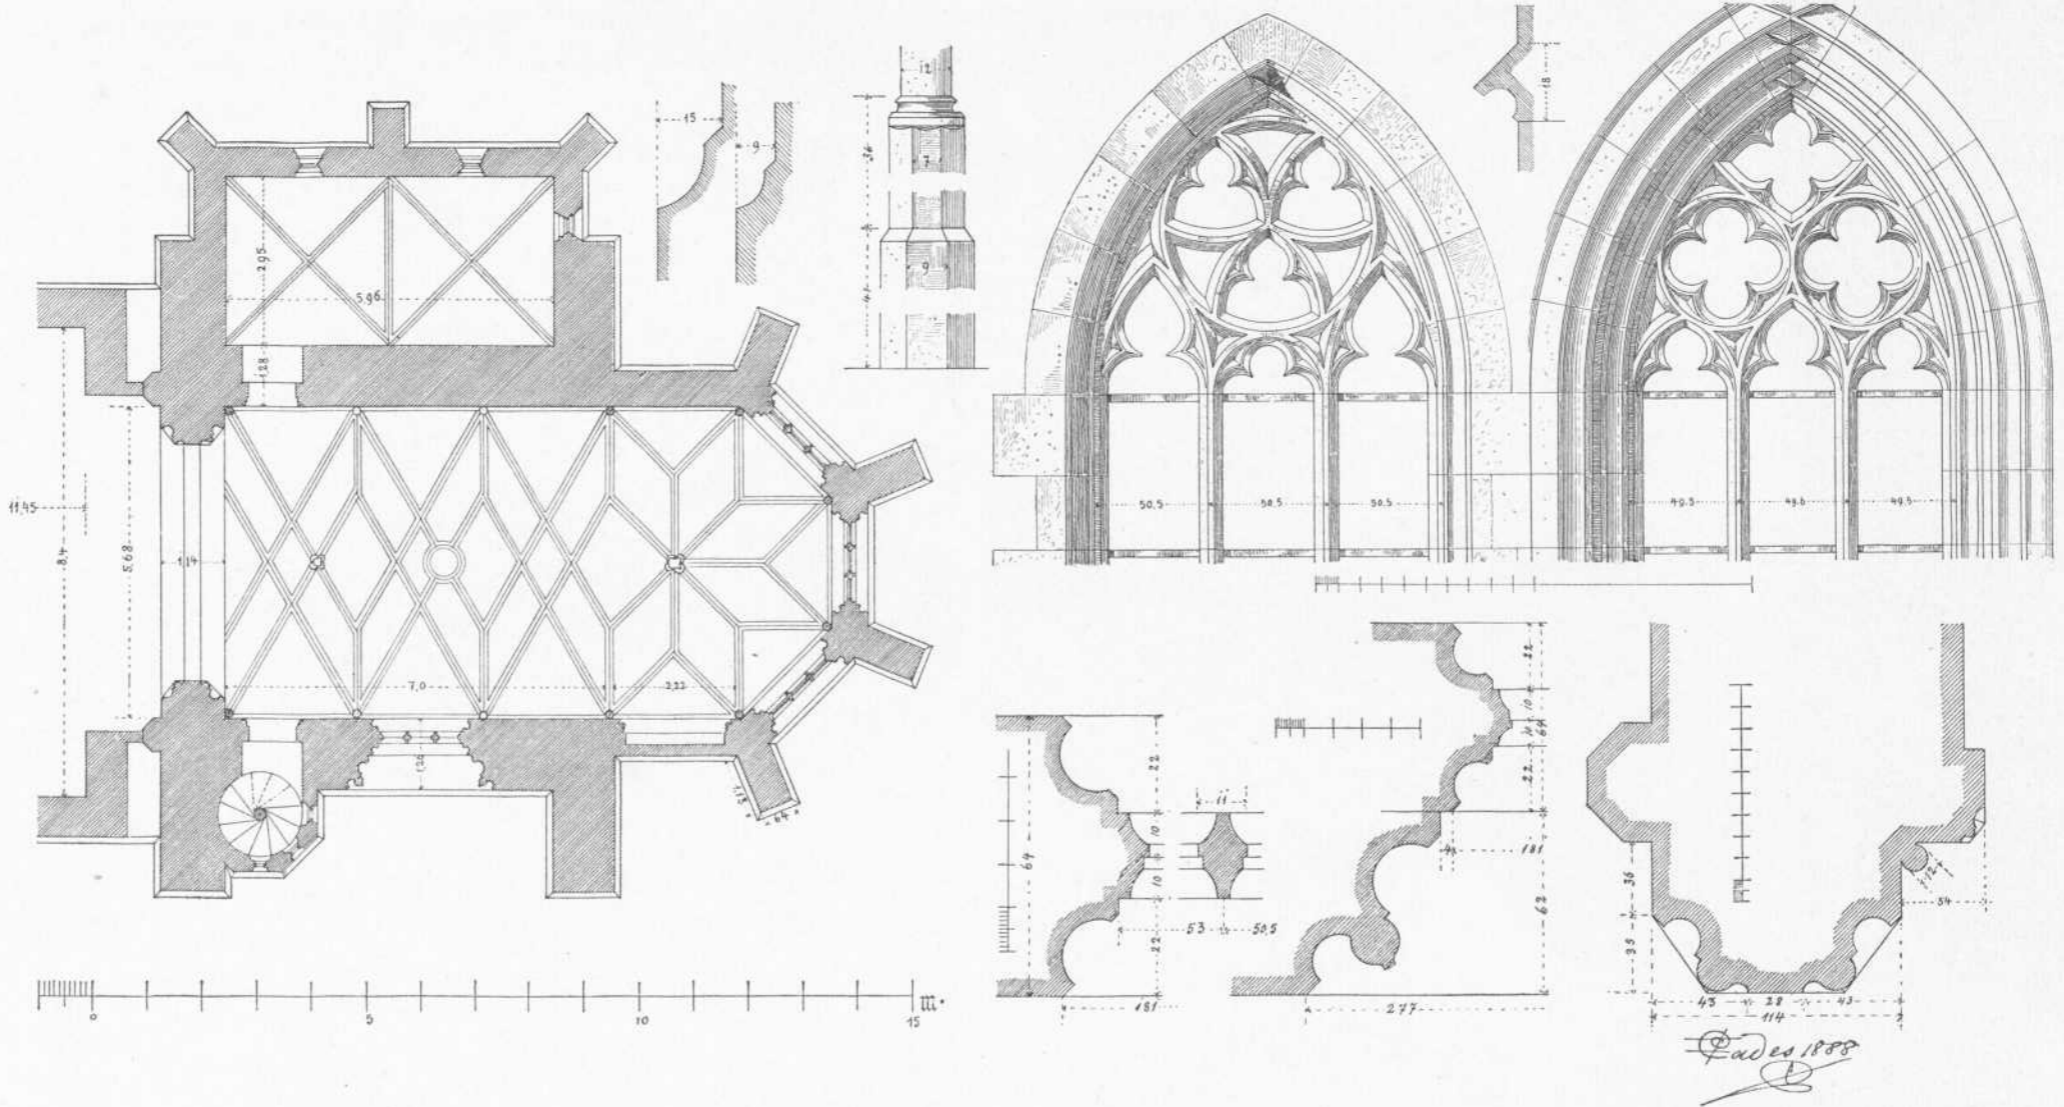

Persistenter Identifier:	393080226_1889_1
Titel:	Die Kunst- und Altertums-Denkmale im Königreich Württemberg. Tafeln. Neckarkreis
Autor:	Paulus, Eduard
Ort:	Stuttgart
Maße:	circa 100 Blätter Bildtafeln
Datierung:	1889
Signatur:	2Kb 939:a-Atlas,1
Strukturtyp:	volume
Lizenz:	https://creativecommons.org/licenses/by-sa/4.0/
PURL:	https://digibus.ub.uni-stuttgart.de/viewer/ image/393080226_1889_1/1/
Abschnitt:	Kirche zu Mettingen. Außenansichten, Grundriss und Schnitt.
Strukturtyp:	illustration
Lizenz:	https://creativecommons.org/licenses/by-sa/4.0/
PURL:	https://digibus.ub.uni-stuttgart.de/viewer/ image/393080226_1889_1/62/LOG_0060/