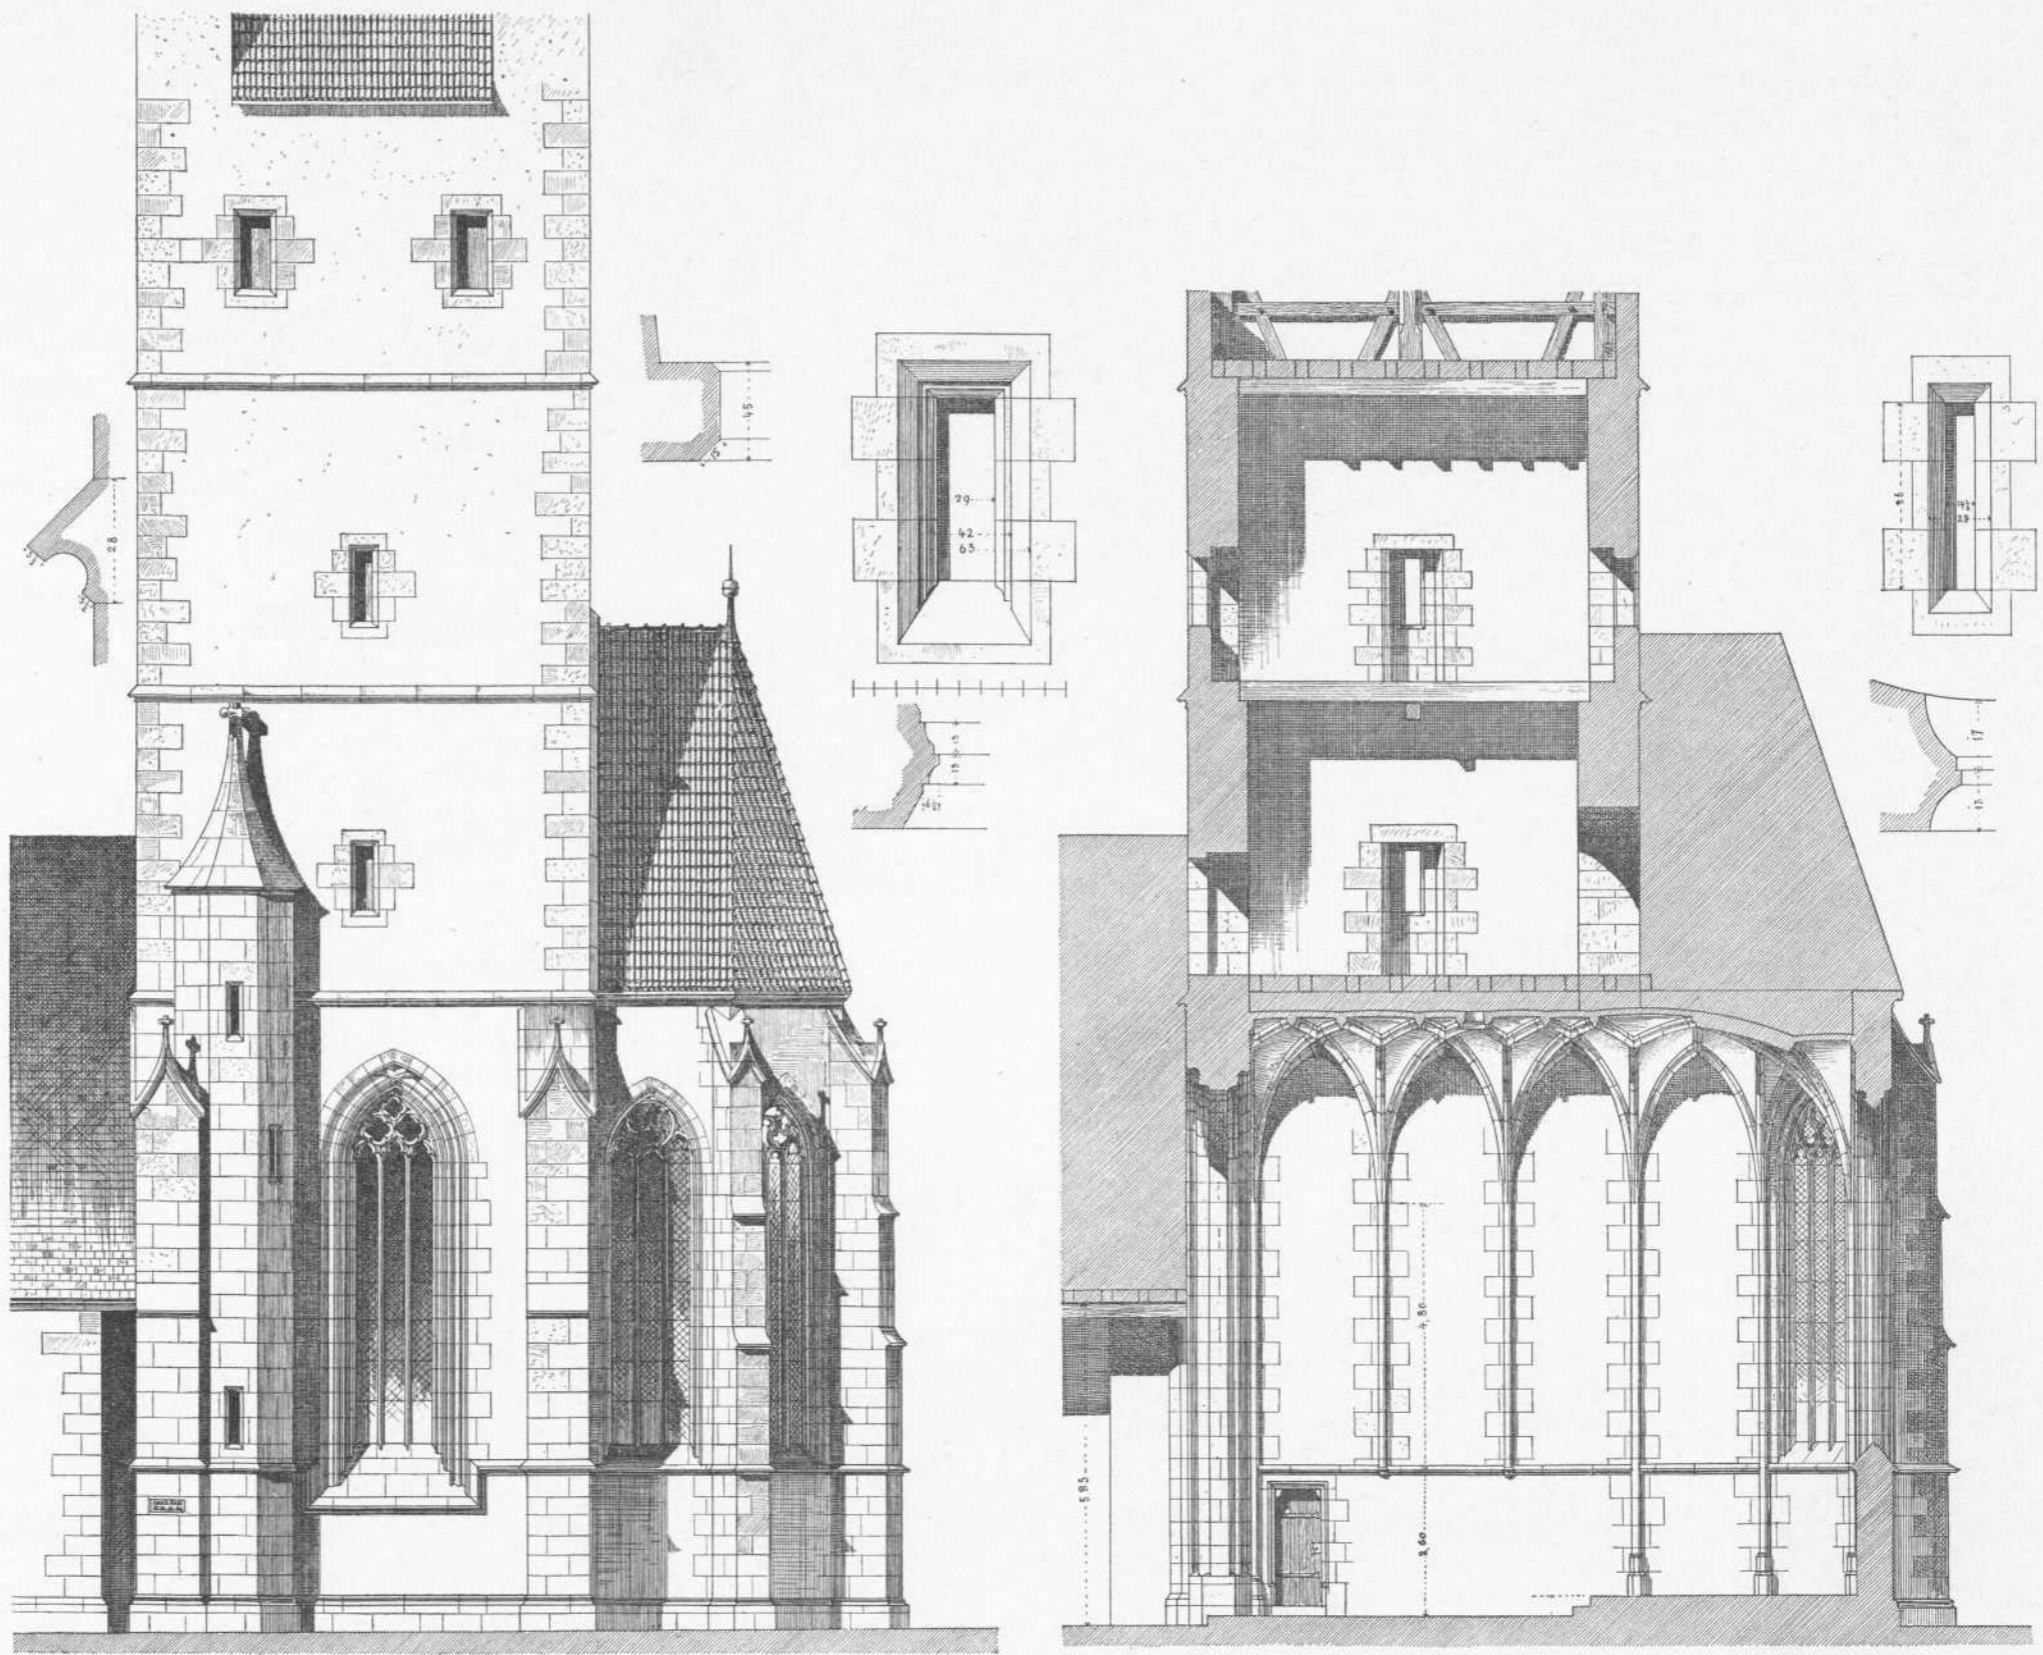

Persistenter Identifier:	393080226_1889_1
Titel:	Die Kunst- und Altertums-Denkmale im Königreich Württemberg. Tafeln. Neckarkreis
Autor:	Paulus, Eduard
Ort:	Stuttgart
Maße:	circa 100 Blätter Bildtafeln
Datierung:	1889
Signatur:	2Kb 939:a-Atlas,1
Strukturtyp:	volume
Lizenz:	https://creativecommons.org/licenses/by-sa/4.0/
PURL:	https://digibus.ub.uni-stuttgart.de/viewer/ image/393080226_1889_1/1/
Abschnitt:	Kirche zu Mettingen. Außenansichten, Grundriss und Schnitt.
Strukturtyp:	illustration
Lizenz:	https://creativecommons.org/licenses/by-sa/4.0/
PURL:	https://digibus.ub.uni-stuttgart.de/viewer/ image/393080226_1889_1/62/LOG_0060/