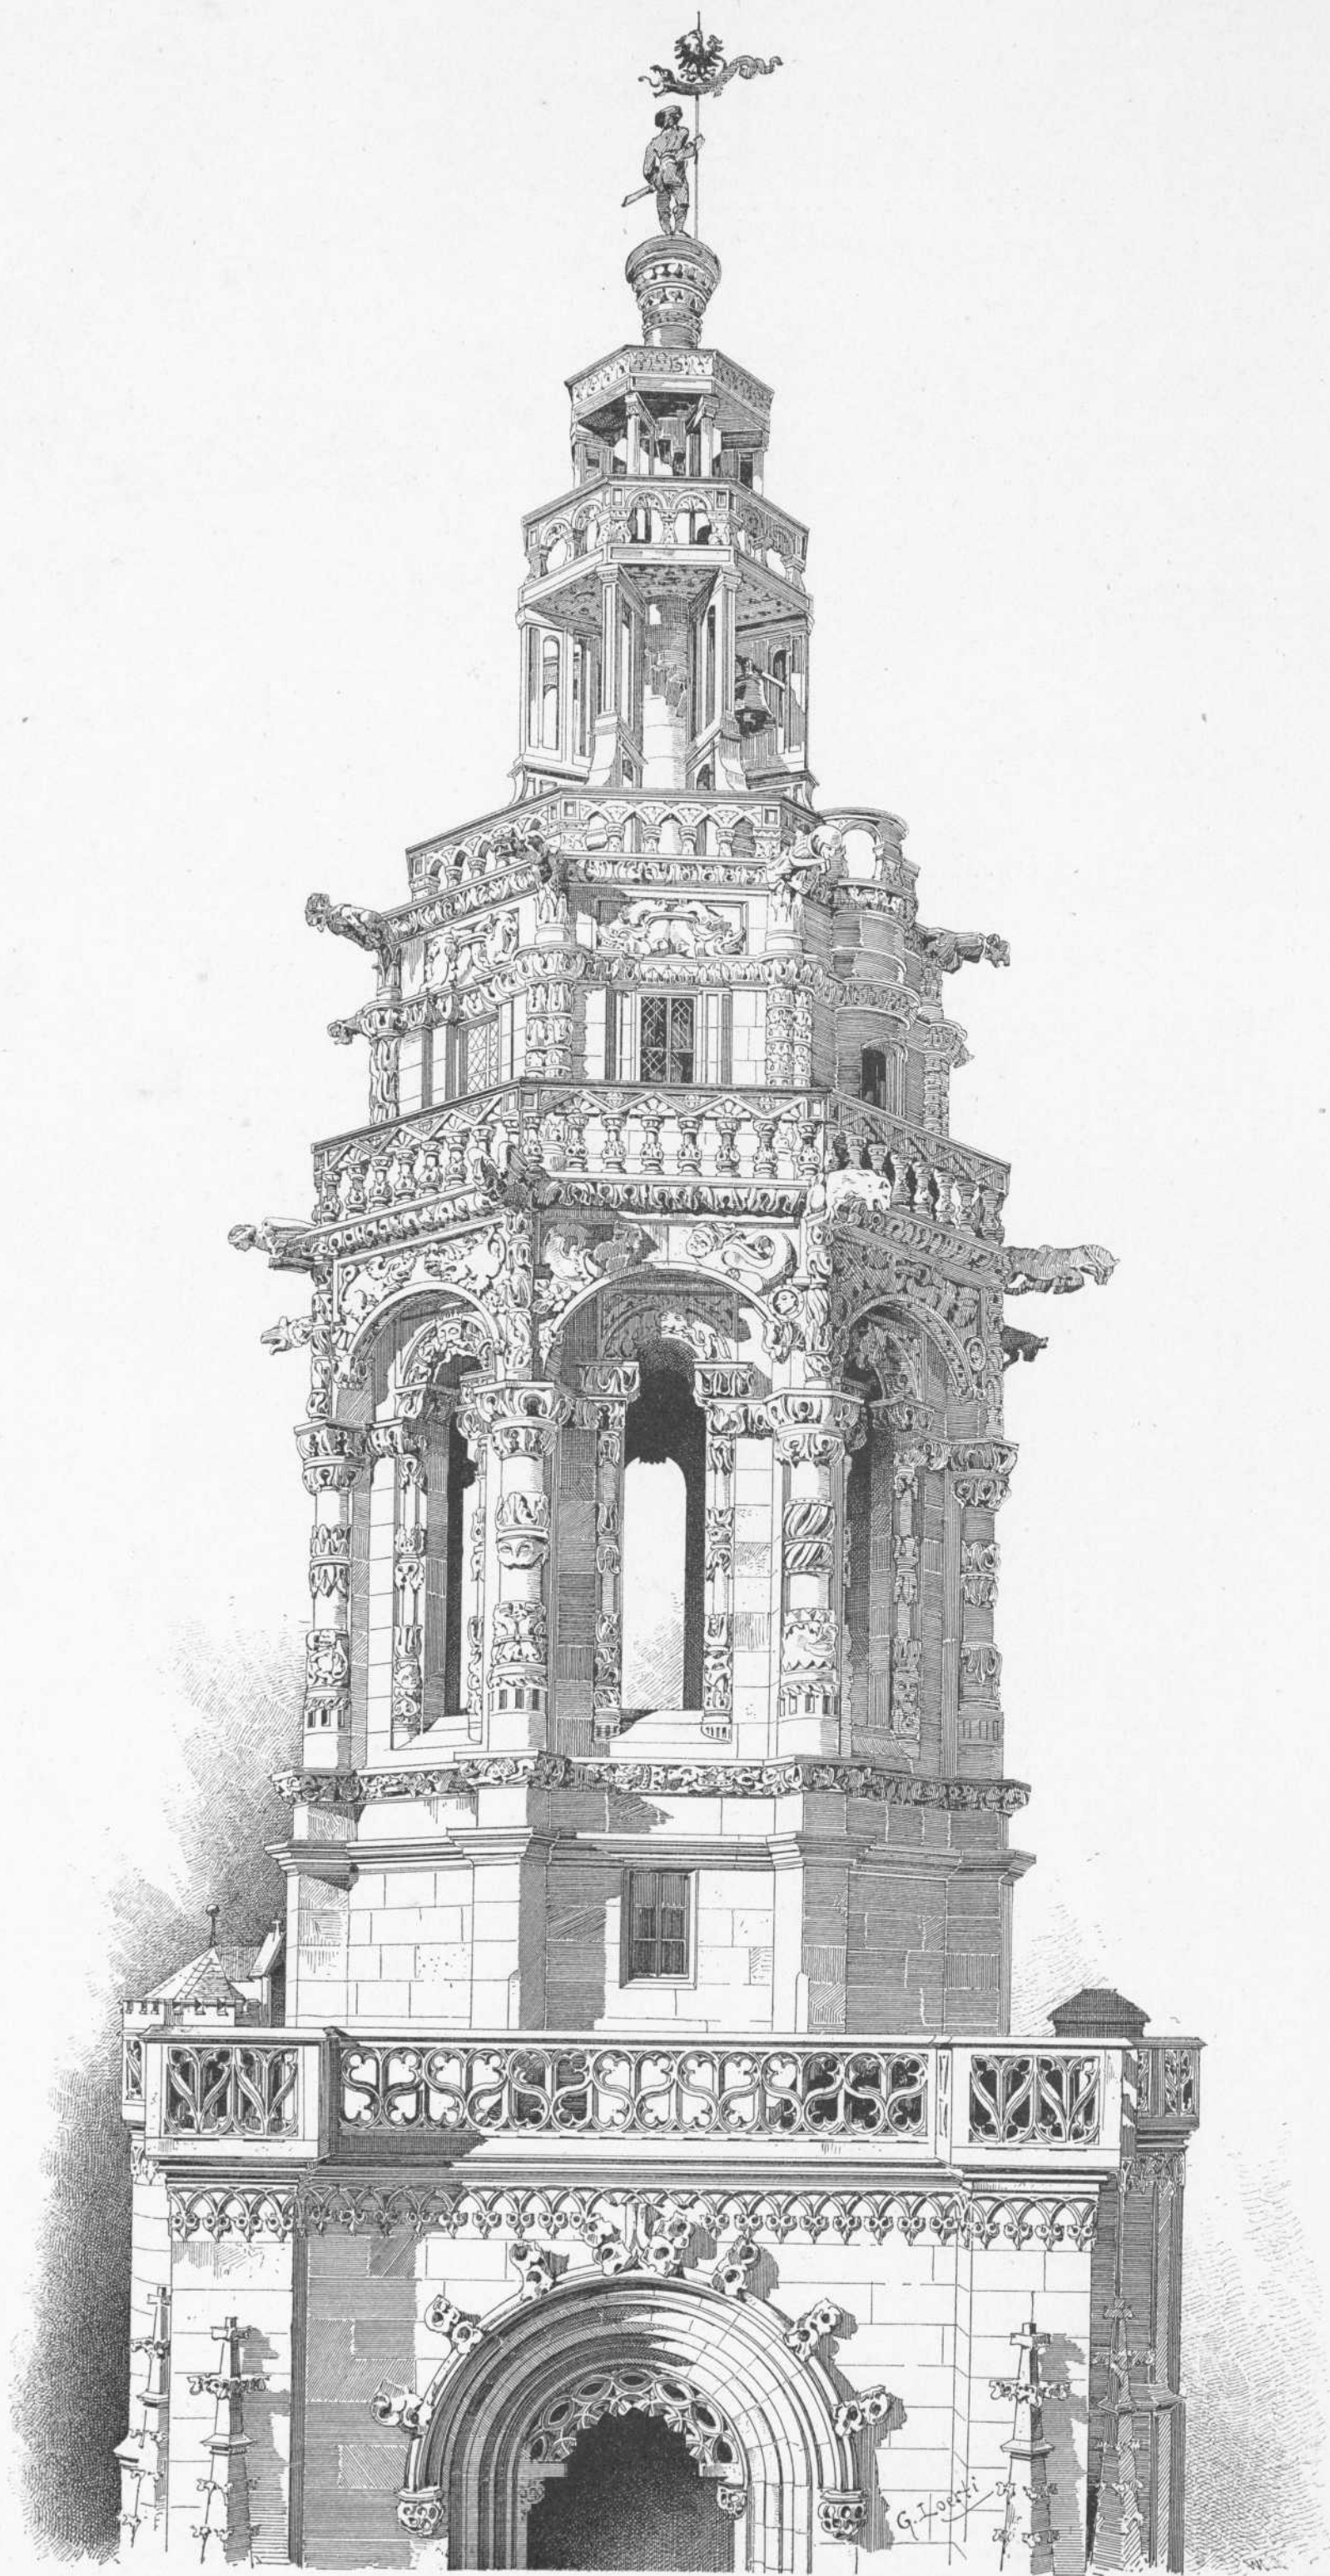

-
- Persistenter Identifier:** 393080226_1889_1
- Titel:** Die Kunst- und Altertums-Denkmale im Königreich Württemberg.
Tafeln. Neckarkreis
- Autor:** Paulus, Eduard
- Ort:** Stuttgart
- Maße:** circa 100 Blätter Bildtafeln
- Datierung:** 1889
- Signatur:** 2Kb 939:a-Atlas,1
- Strukturtyp:** volume
-
- Lizenz:** <https://creativecommons.org/licenses/by-sa/4.0/>
- PURL:** https://digibus.ub.uni-stuttgart.de/viewer/image/393080226_1889_1/1/
-
- Abschnitt:** Heilbronn. Turm der Kilianskirche. Ansicht.
- Strukturtyp:** illustration
-
- Lizenz:** <https://creativecommons.org/licenses/by-sa/4.0/>
- PURL:** https://digibus.ub.uni-stuttgart.de/viewer/image/393080226_1889_1/66/LOG_0064/

Neckarkreis.

Heilbronn.
Turm der Kilianskirche.

O. A. Heilbronn.