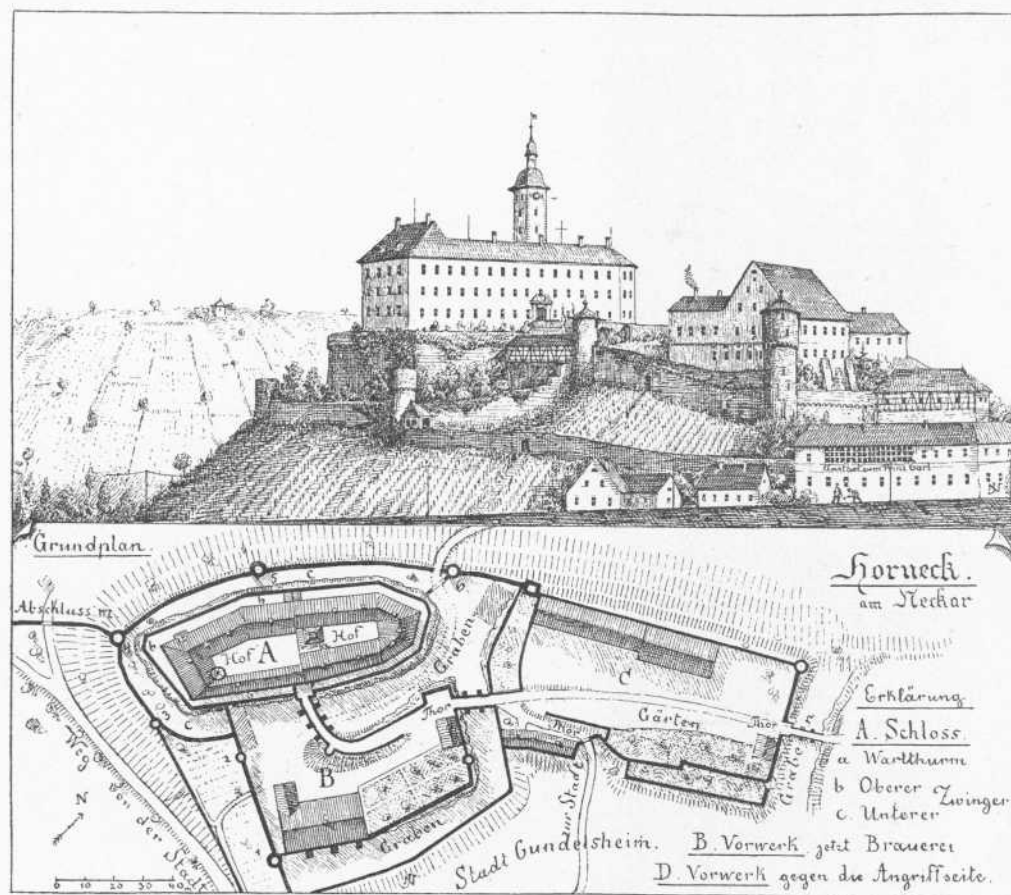

Persistenter Identifier:	393080226_1889_1
Titel:	Die Kunst- und Altertums-Denkmale im Königreich Württemberg. Tafeln. Neckarkreis
Autor:	Paulus, Eduard
Ort:	Stuttgart
Maße:	circa 100 Blätter Bildtafeln
Datierung:	1889
Signatur:	2Kb 939:a-Atlas,1
Strukturtyp:	volume
Lizenz:	https://creativecommons.org/licenses/by-sa/4.0/
PURL:	https://digibus.ub.uni-stuttgart.de/viewer/ image/393080226_1889_1/1/
Abschnitt:	Burgen aus dem O. A. Heilbronn und Neckarsulm. Ansichten.
Strukturtyp:	illustration
Lizenz:	https://creativecommons.org/licenses/by-sa/4.0/
PURL:	https://digibus.ub.uni-stuttgart.de/viewer/ image/393080226_1889_1/70/LOG_0068/

Neckarkreis.

Burgen aus dem O. A. Heilbronn und Neckarsulm.

O. A. Heilbronn und Neckarsulm.