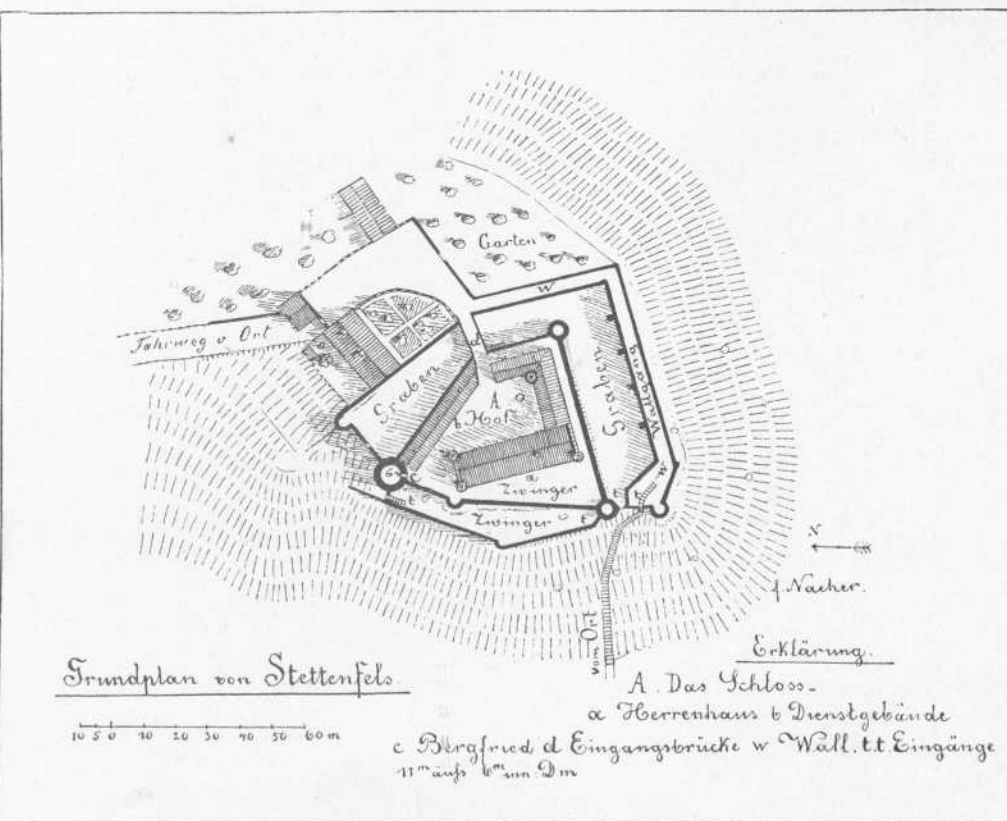

Persistenter Identifier:	393080226_1889_1
Titel:	Die Kunst- und Altertums-Denkmale im Königreich Württemberg. Tafeln. Neckarkreis
Autor:	Paulus, Eduard
Ort:	Stuttgart
Maße:	circa 100 Blätter Bildtafeln
Datierung:	1889
Signatur:	2Kb 939:a-Atlas,1
Strukturtyp:	volume
Lizenz:	https://creativecommons.org/licenses/by-sa/4.0/
PURL:	https://digibus.ub.uni-stuttgart.de/viewer/ image/393080226_1889_1/1/
Abschnitt:	Burgen aus dem O. A. Heilbronn und Neckarsulm. Ansichten.
Strukturtyp:	illustration
Lizenz:	https://creativecommons.org/licenses/by-sa/4.0/
PURL:	https://digibus.ub.uni-stuttgart.de/viewer/ image/393080226_1889_1/70/LOG_0068/

Neckarkreis.

Burgen aus dem O. A. Heilbronn und Neckarsulm.

O. A. Heilbronn und Neckarsulm.