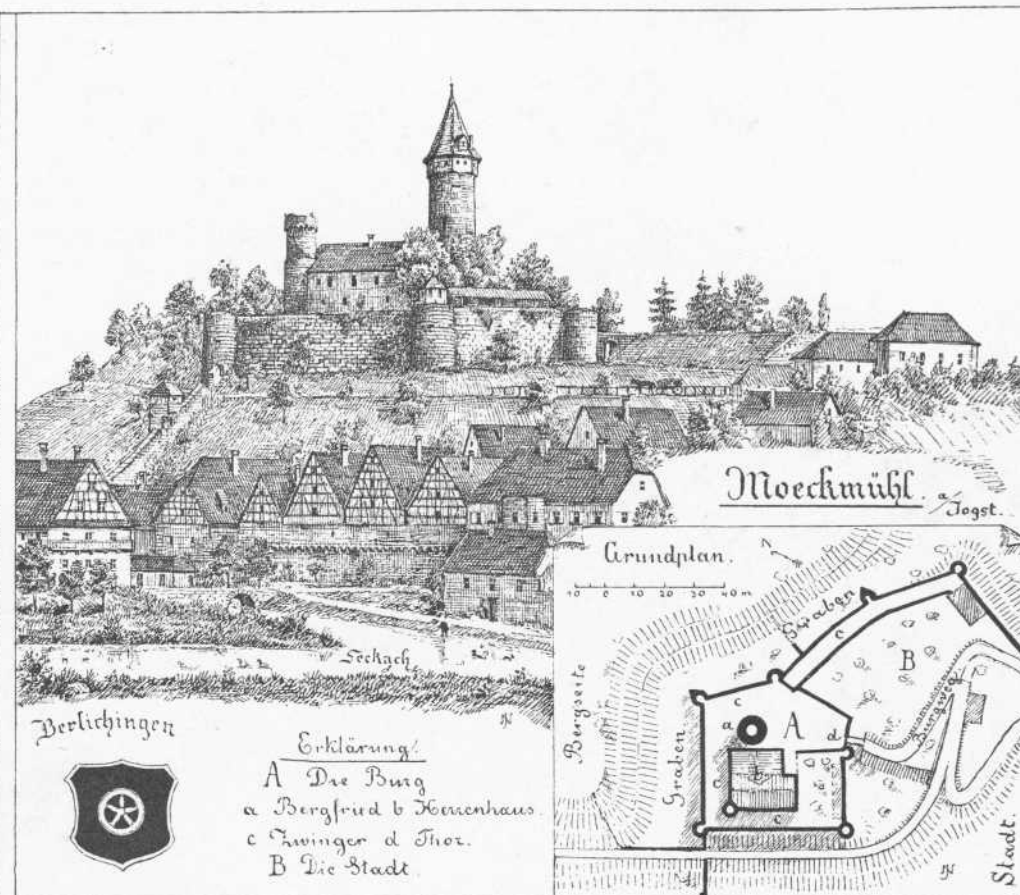

Persistenter Identifier:	393080226_1889_1
Titel:	Die Kunst- und Altertums-Denkmale im Königreich Württemberg. Tafeln. Neckarkreis
Autor:	Paulus, Eduard
Ort:	Stuttgart
Maße:	circa 100 Blätter Bildtafeln
Datierung:	1889
Signatur:	2Kb 939:a-Atlas,1
Strukturtyp:	volume
Lizenz:	https://creativecommons.org/licenses/by-sa/4.0/
PURL:	https://digibus.ub.uni-stuttgart.de/viewer/ image/393080226_1889_1/1/
Abschnitt:	Burgen aus dem O. A. Heilbronn und Neckarsulm. Ansichten.
Strukturtyp:	illustration
Lizenz:	https://creativecommons.org/licenses/by-sa/4.0/
PURL:	https://digibus.ub.uni-stuttgart.de/viewer/ image/393080226_1889_1/70/LOG_0068/

Neckarkreis.

Burgen aus dem O. A. Heilbronn und Neckarsulm.

O. A. Heilbronn und Neckarsulm.