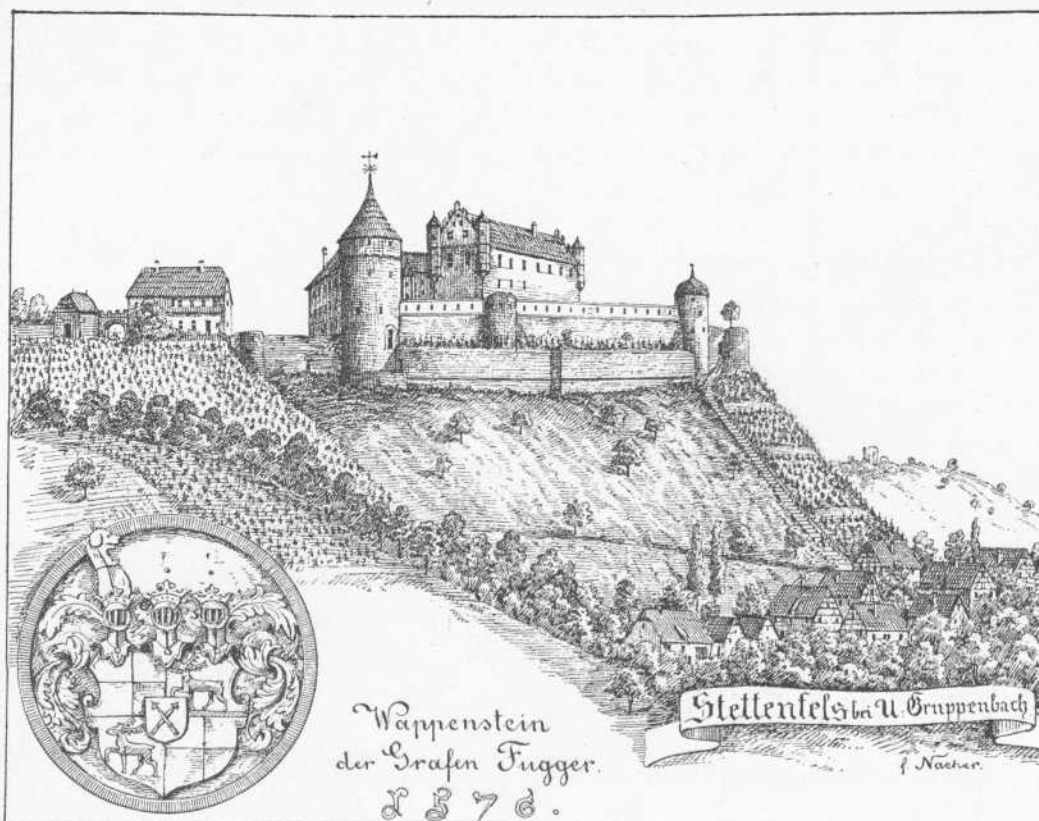

Persistenter Identifier:	393080226_1889_1
Titel:	Die Kunst- und Altertums-Denkmale im Königreich Württemberg. Tafeln. Neckarkreis
Autor:	Paulus, Eduard
Ort:	Stuttgart
Maße:	circa 100 Blätter Bildtafeln
Datierung:	1889
Signatur:	2Kb 939:a-Atlas,1
Strukturtyp:	volume
Lizenz:	https://creativecommons.org/licenses/by-sa/4.0/
PURL:	https://digibus.ub.uni-stuttgart.de/viewer/ image/393080226_1889_1/1/
Abschnitt:	Burgen aus dem O. A. Heilbronn und Neckarsulm. Ansichten.
Strukturtyp:	illustration
Lizenz:	https://creativecommons.org/licenses/by-sa/4.0/
PURL:	https://digibus.ub.uni-stuttgart.de/viewer/ image/393080226_1889_1/70/LOG_0068/

Neckarkreis.

Burgen aus dem O. A. Heilbronn und Neckarsulm.

O. A. Heilbronn und Neckarsulm.