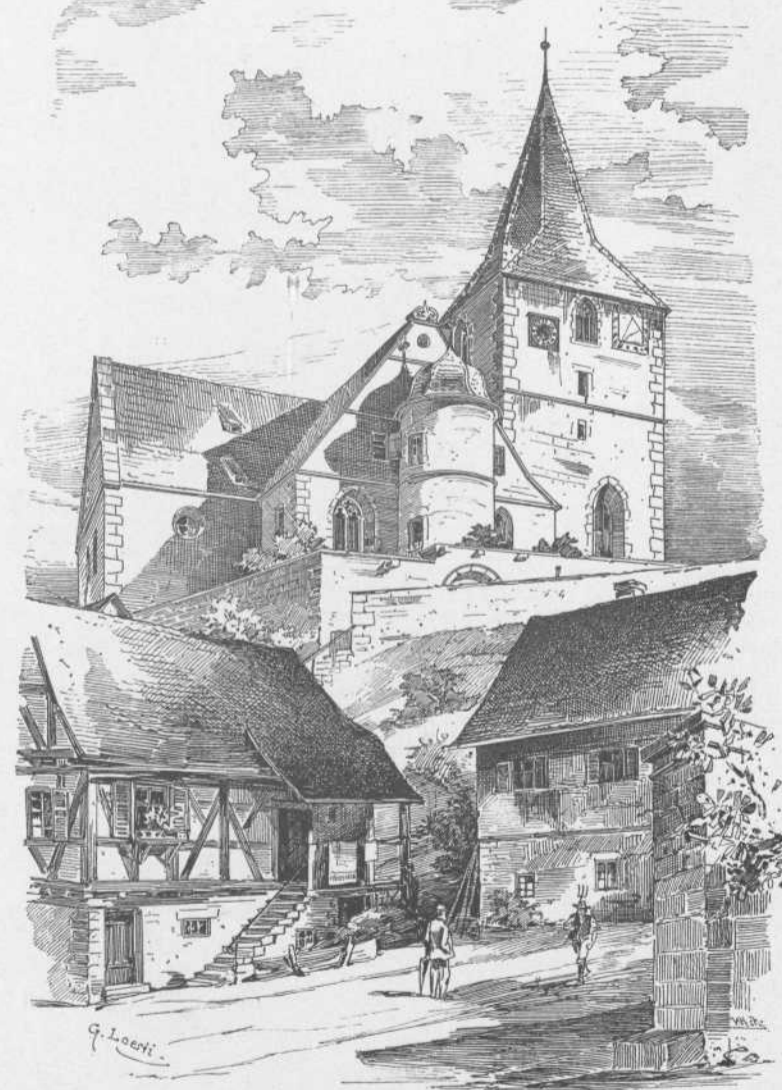


Persistenter Identifier:	393080226_1889_1
Titel:	Die Kunst- und Altertums-Denkmale im Königreich Württemberg. Tafeln. Neckarkreis
Autor:	Paulus, Eduard
Ort:	Stuttgart
Maße:	circa 100 Blätter Bildtafeln
Datierung:	1889
Signatur:	2Kb 939:a-Atlas,1
Strukturtyp:	volume
Lizenz:	https://creativecommons.org/licenses/by-sa/4.0/
PURL:	https://digibus.ub.uni-stuttgart.de/viewer/image/393080226_1889_1/1/
Abschnitt:	Aus Schillers Heimat. Ansichten.
Strukturtyp:	illustration
Lizenz:	https://creativecommons.org/licenses/by-sa/4.0/
PURL:	https://digibus.ub.uni-stuttgart.de/viewer/image/393080226_1889_1/79/LOG_0077/

Alexanderskirche zu Marbach.

Kirche zu Klein-Bottwar.

Kirche zu Pleidelsheim.

Schillerhaus zu Marbach.

Kirche zu Beihingen.

Thor von Hohenasperg.

Neckarkreis.

Aus Schiller's Heimat.