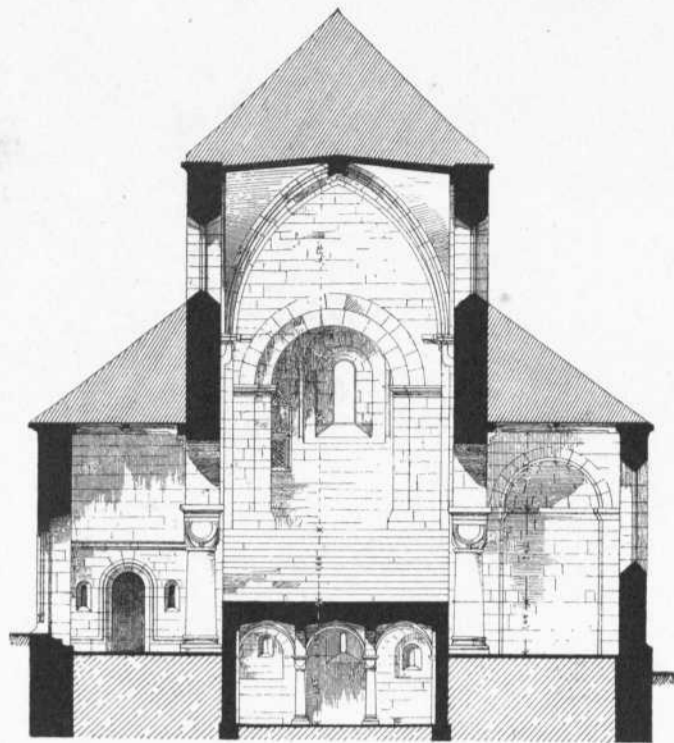

-
- Persistenter Identifier:** 393080226_1889_1
- Titel:** Die Kunst- und Altertums-Denkmale im Königreich Württemberg.
Tafeln. Neckarkreis
- Autor:** Paulus, Eduard
- Ort:** Stuttgart
- Maße:** circa 100 Blätter Bildtafeln
- Datierung:** 1889
- Signatur:** 2Kb 939:a-Atlas,1
- Strukturtyp:** volume
- Lizenz:** <https://creativecommons.org/licenses/by-sa/4.0/>
- PURL:** https://digibus.ub.uni-stuttgart.de/viewer/image/393080226_1889_1/1/
- Abschnitt:** Oberstenfeld. Stiftskirche. Ansichten, Grundrisse.
- Strukturtyp:** illustration
- Lizenz:** <https://creativecommons.org/licenses/by-sa/4.0/>
- PURL:** https://digibus.ub.uni-stuttgart.de/viewer/image/393080226_1889_1/85/LOG_0083/

Ostl. Thurm fenster.
 Nöchl. Thurm fenster.
 Ostf. i. Thurm halle.
 Süd. Seiten-
 schiff fenster.

0 5 10 20 50 Mtr.

Neckarkreis.

Oberstenfeld.
 Stiftskirche.

O. A. Marbach.