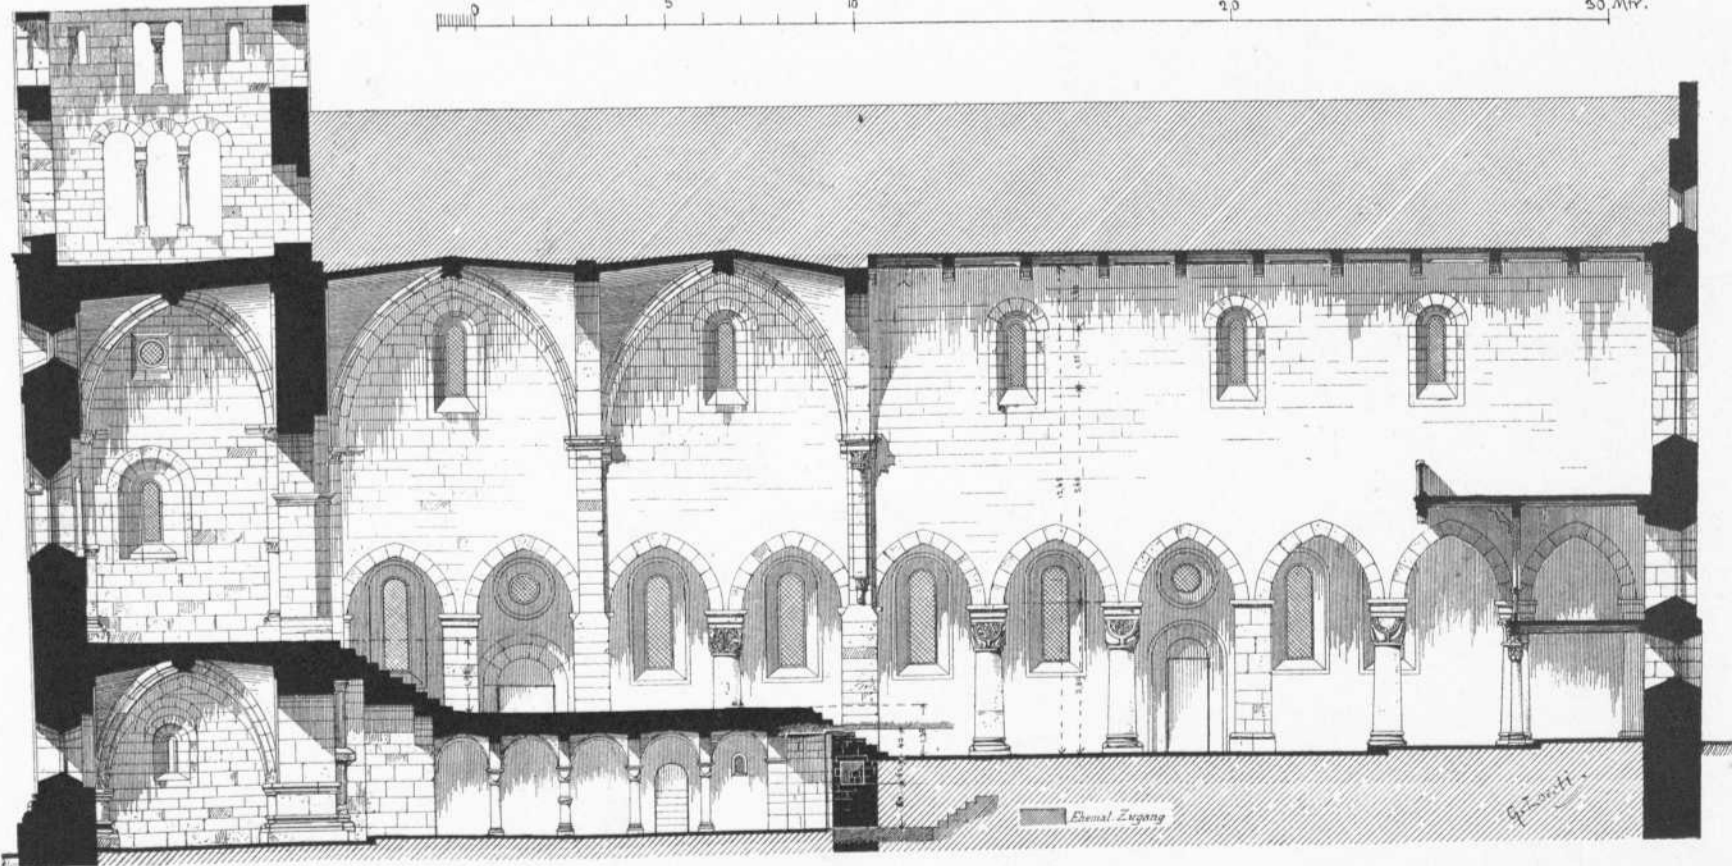

0 5 10 20 50 Mtr.