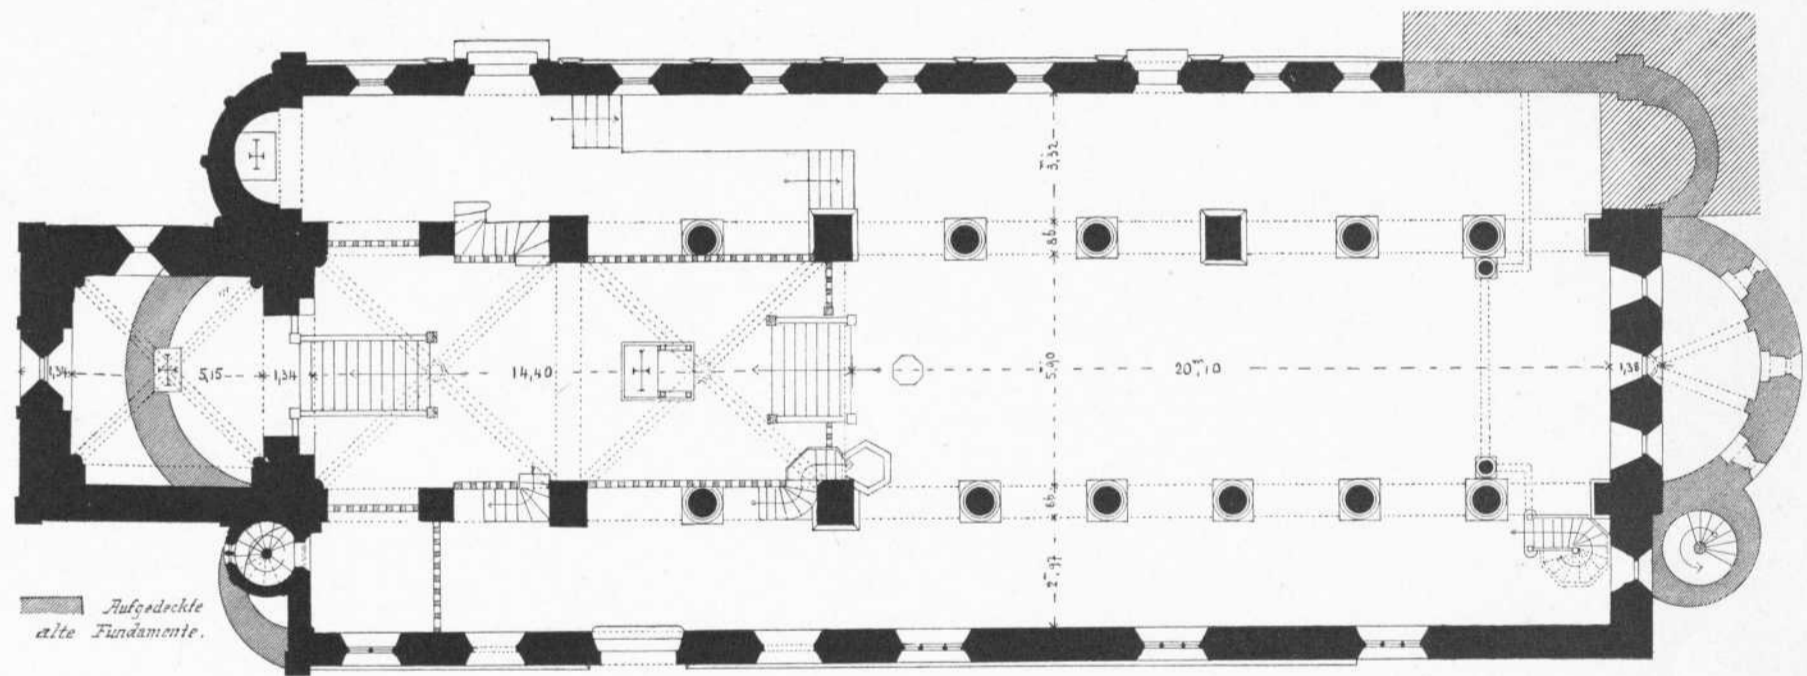

Ostl. Thurm fenster.
Nöchl. Thurm fenster.
Ostf. i. Thurm halle.
Süd. Seiten-
schiff fenster.