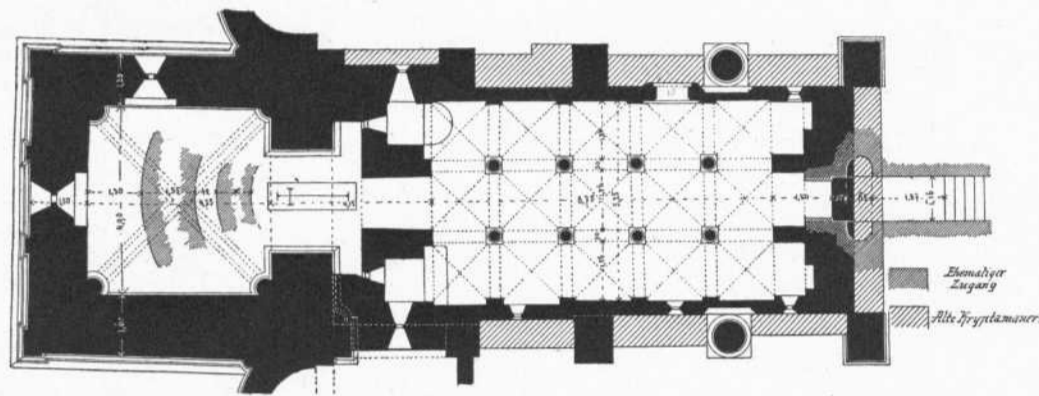

Ostl. Thurm fenster.
Nöchl. Thurm fenster.
Ostf. i. Thurm halle.
Süd. Seiten-
schiff fenster.