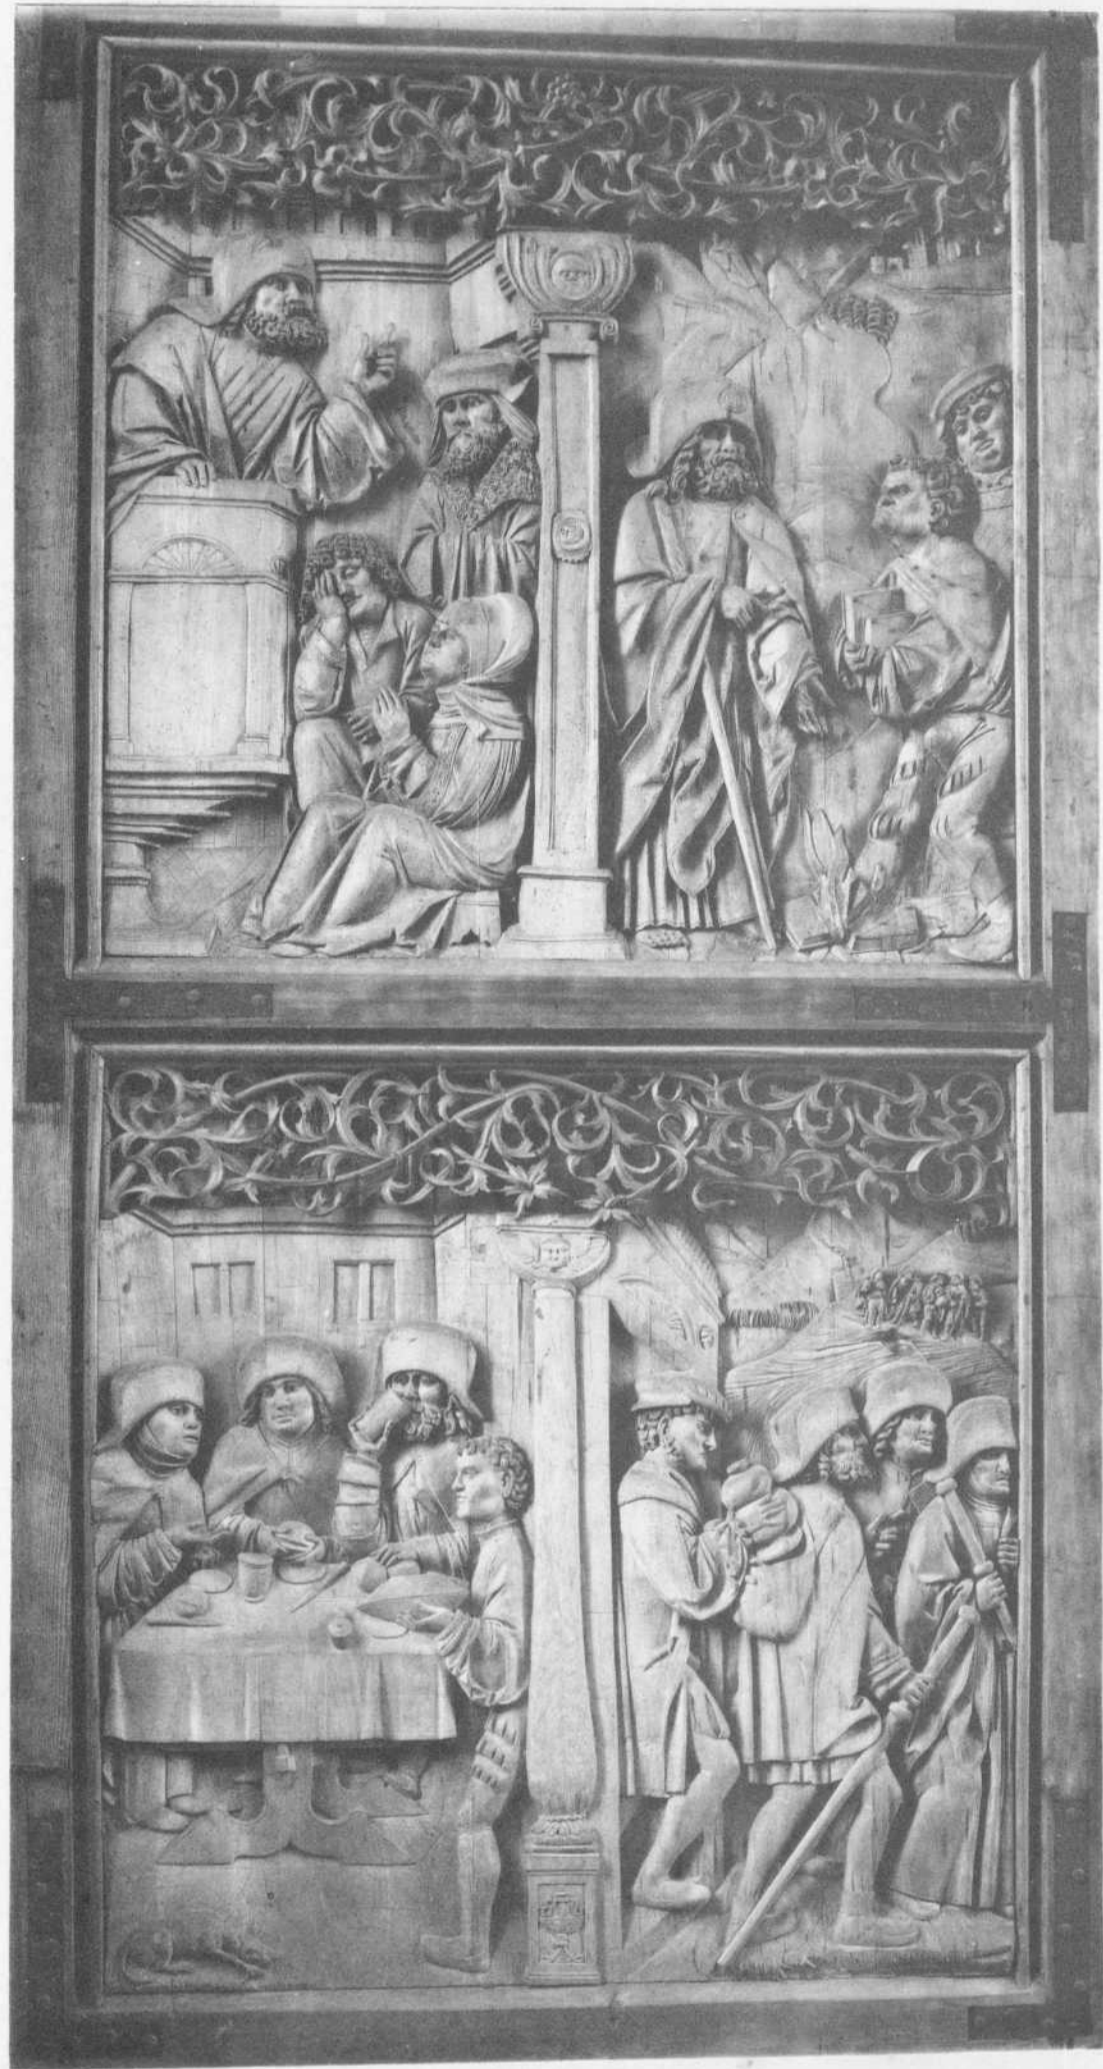

- Persistenter Identifier:** 393080226_1889_1
- Titel:** Die Kunst- und Altertums-Denkmale im Königreich Württemberg. Tafeln. Neckarkreis
- Autor:** Paulus, Eduard
- Ort:** Stuttgart
- Maße:** circa 100 Blätter Bildtafeln
- Datierung:** 1889
- Signatur:** 2Kb 939:a-Atlas,1
- Strukturtyp:** volume
-
- Lizenz:** <https://creativecommons.org/licenses/by-sa/4.0/>
- PURL:** https://digibus.ub.uni-stuttgart.de/viewer/image/393080226_1889_1/1/
-
- Abschnitt:** Flügel des Hochaltars der Schlosskirche zu Winnenden. Ansichten.
- Strukturtyp:** illustration
-
- Lizenz:** <https://creativecommons.org/licenses/by-sa/4.0/>
- PURL:** https://digibus.ub.uni-stuttgart.de/viewer/image/393080226_1889_1/101/LOG_0099/

Neckarkreis.

Lichtdruck von M. Rommel & Co.

Flügel des Hochaltars der Schlosskirche zu Winnenden.

O. A. Waiblingen.