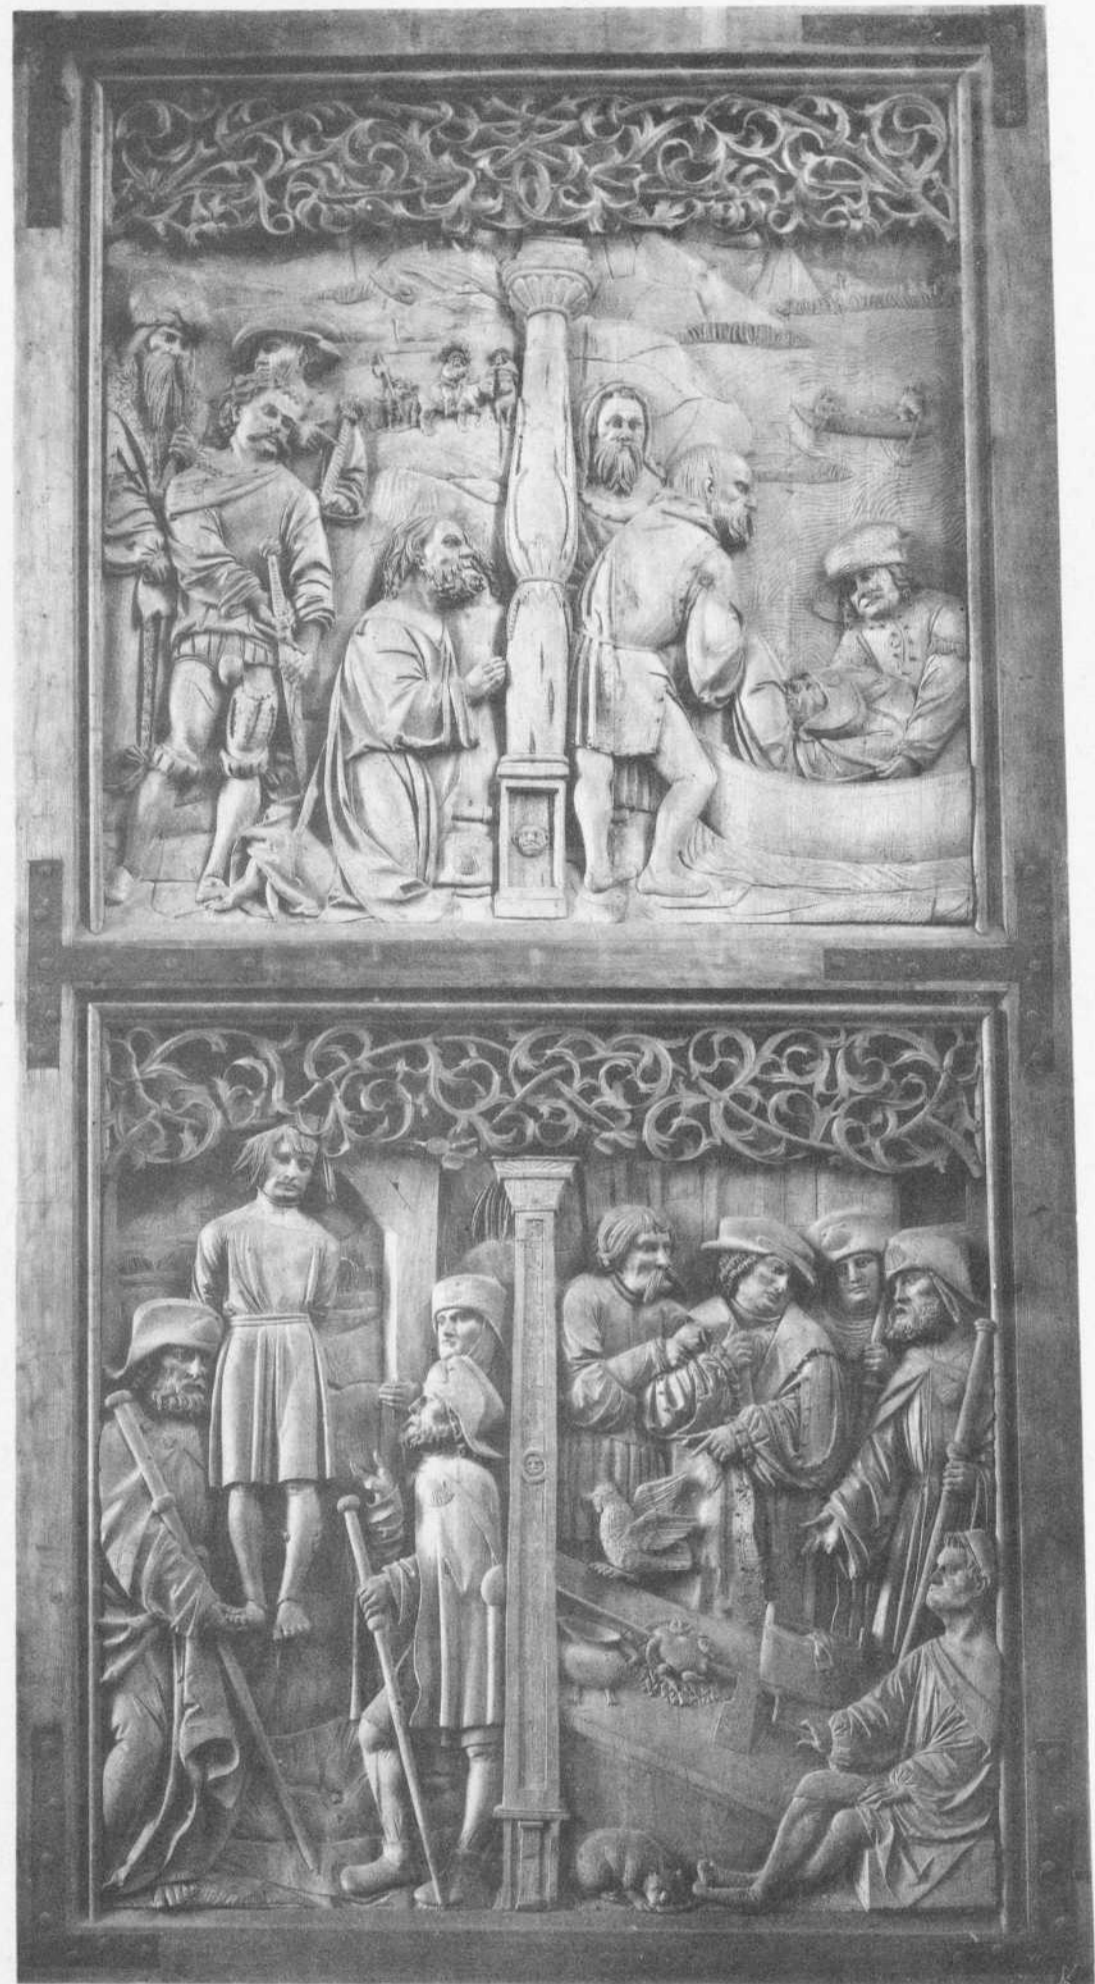

- Persistenter Identifier:** 393080226_1889_1
- Titel:** Die Kunst- und Altertums-Denkmale im Königreich Württemberg. Tafeln. Neckarkreis
- Autor:** Paulus, Eduard
- Ort:** Stuttgart
- Maße:** circa 100 Blätter Bildtafeln
- Datierung:** 1889
- Signatur:** 2Kb 939:a-Atlas,1
- Strukturtyp:** volume
-
- Lizenz:** <https://creativecommons.org/licenses/by-sa/4.0/>
- PURL:** https://digibus.ub.uni-stuttgart.de/viewer/image/393080226_1889_1/1/
-
- Abschnitt:** Flügel des Hochaltars der Schlosskirche zu Winnenden. Ansichten.
- Strukturtyp:** illustration
-
- Lizenz:** <https://creativecommons.org/licenses/by-sa/4.0/>
- PURL:** https://digibus.ub.uni-stuttgart.de/viewer/image/393080226_1889_1/101/LOG_0099/

Neckarkreis.

Lichtdruck von M. Rommel & Co.

Flügel des Hochaltars der Schlosskirche zu Winnenden.

O. A. Waiblingen.