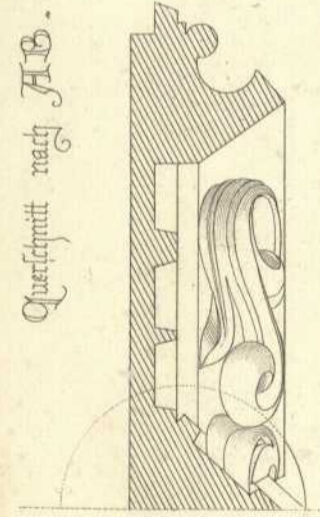

Chirker in Ulm.  
 Details von der südlichen Reihe des Chorgestühls.

Schnitt nach AB

Querschnitt nach CD

Querschnitt nach EF

Querschnitt nach GH

Schnitt nach IK

Figle des C. Riese del.

Donaukreis

M. d. n. Gr.

36 Zoll mäßig.  
 7-Dritteln.

Die Kunst- und Alterthums-Denkmale im Königreich Württemberg. Verlag von Paul Neff in Stuttgart.

P. & L. Rieker gest.

O. A. Ulm.