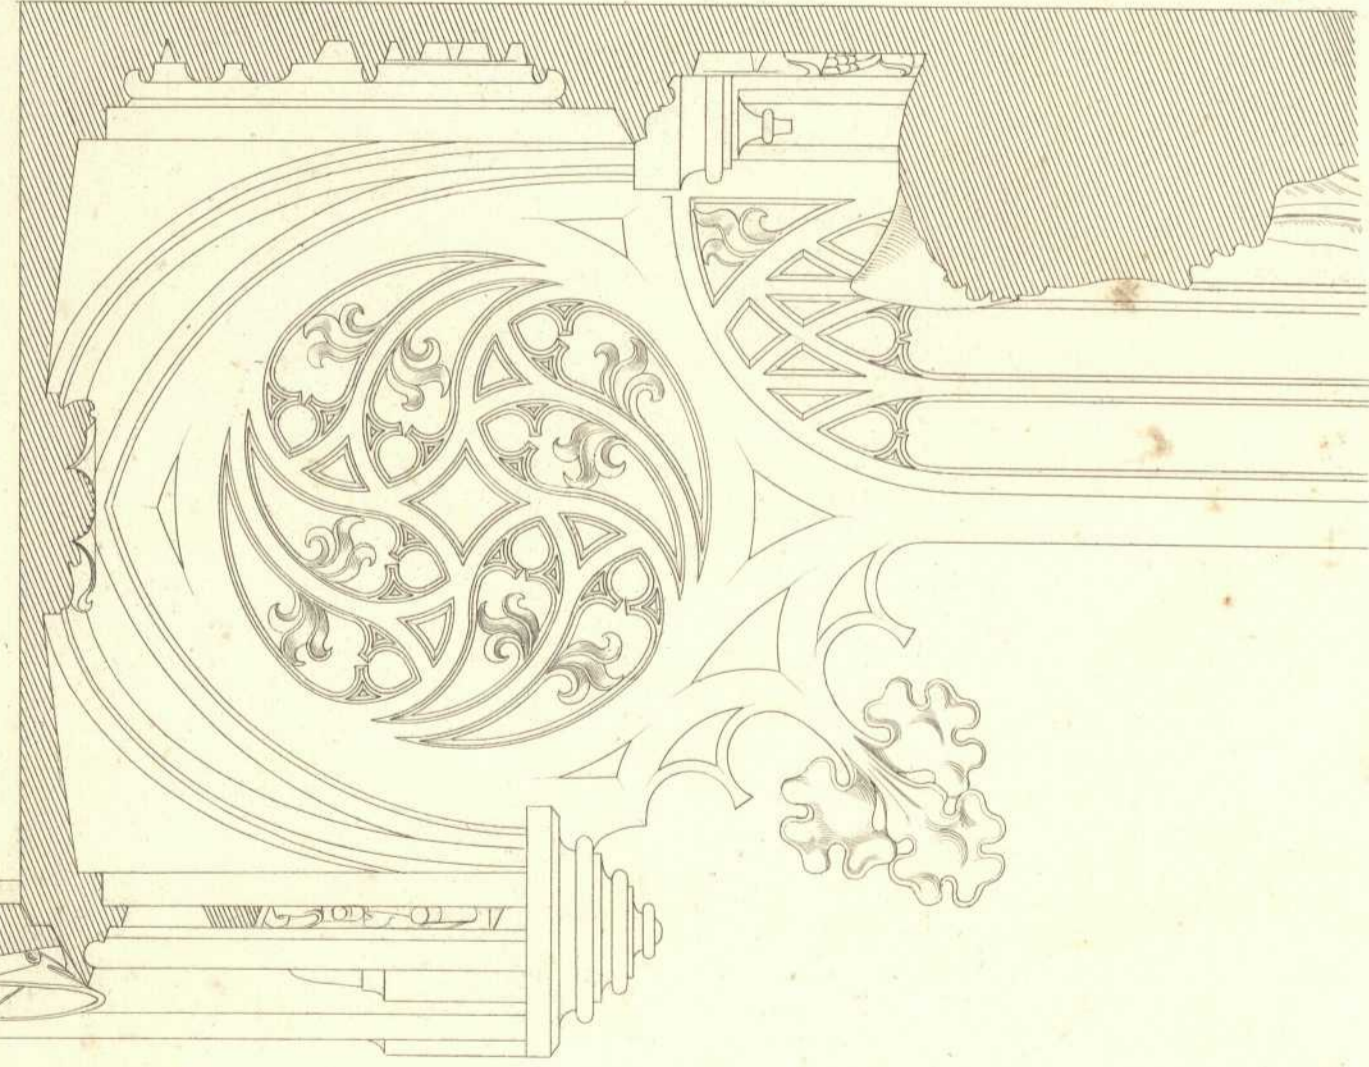

Chirker in Ulm.  
 Details von der südlichen Reihe des Chorgestühls.

Schnitt nach AB

Querschnitt nach CD

Querschnitt nach EF

Querschnitt nach GH

Schnitt nach IK

Figle des C. Riese del.

Donaukreis

M. d. n. Gr.

36 Zoll mäßig.  
 7-Dritteln.

Die Kunst- und Alterthums-Denkmale im Königreich Württemberg. Verlag von Paul Neff in Stuttgart.

P. & L. Rieker gest.

O. A. Ulm.