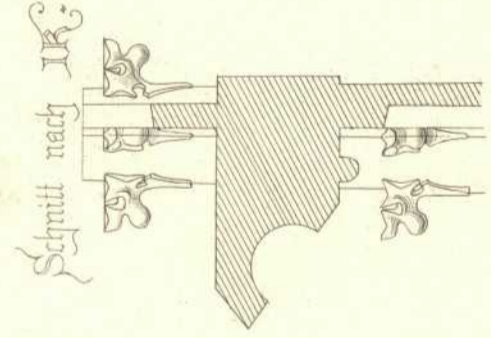

Chirker in Ulm.  
 Details von der südlichen Reihe des Chorgestühls.

Schnitt nach AB

Querschnitt nach CD

Querschnitt nach EF

Querschnitt nach GH

Schnitt nach IK

Figle des C. Riese del.

Donaukreis

M. d. n. Gr.

36 Zoll mäßig.  
 7-Dritteln.

Die Kunst- und Alterthums-Denkmale im Königreich Württemberg. Verlag von Paul Neff in Stuttgart.

P. & L. Rieker gest.

O. A. Ulm.