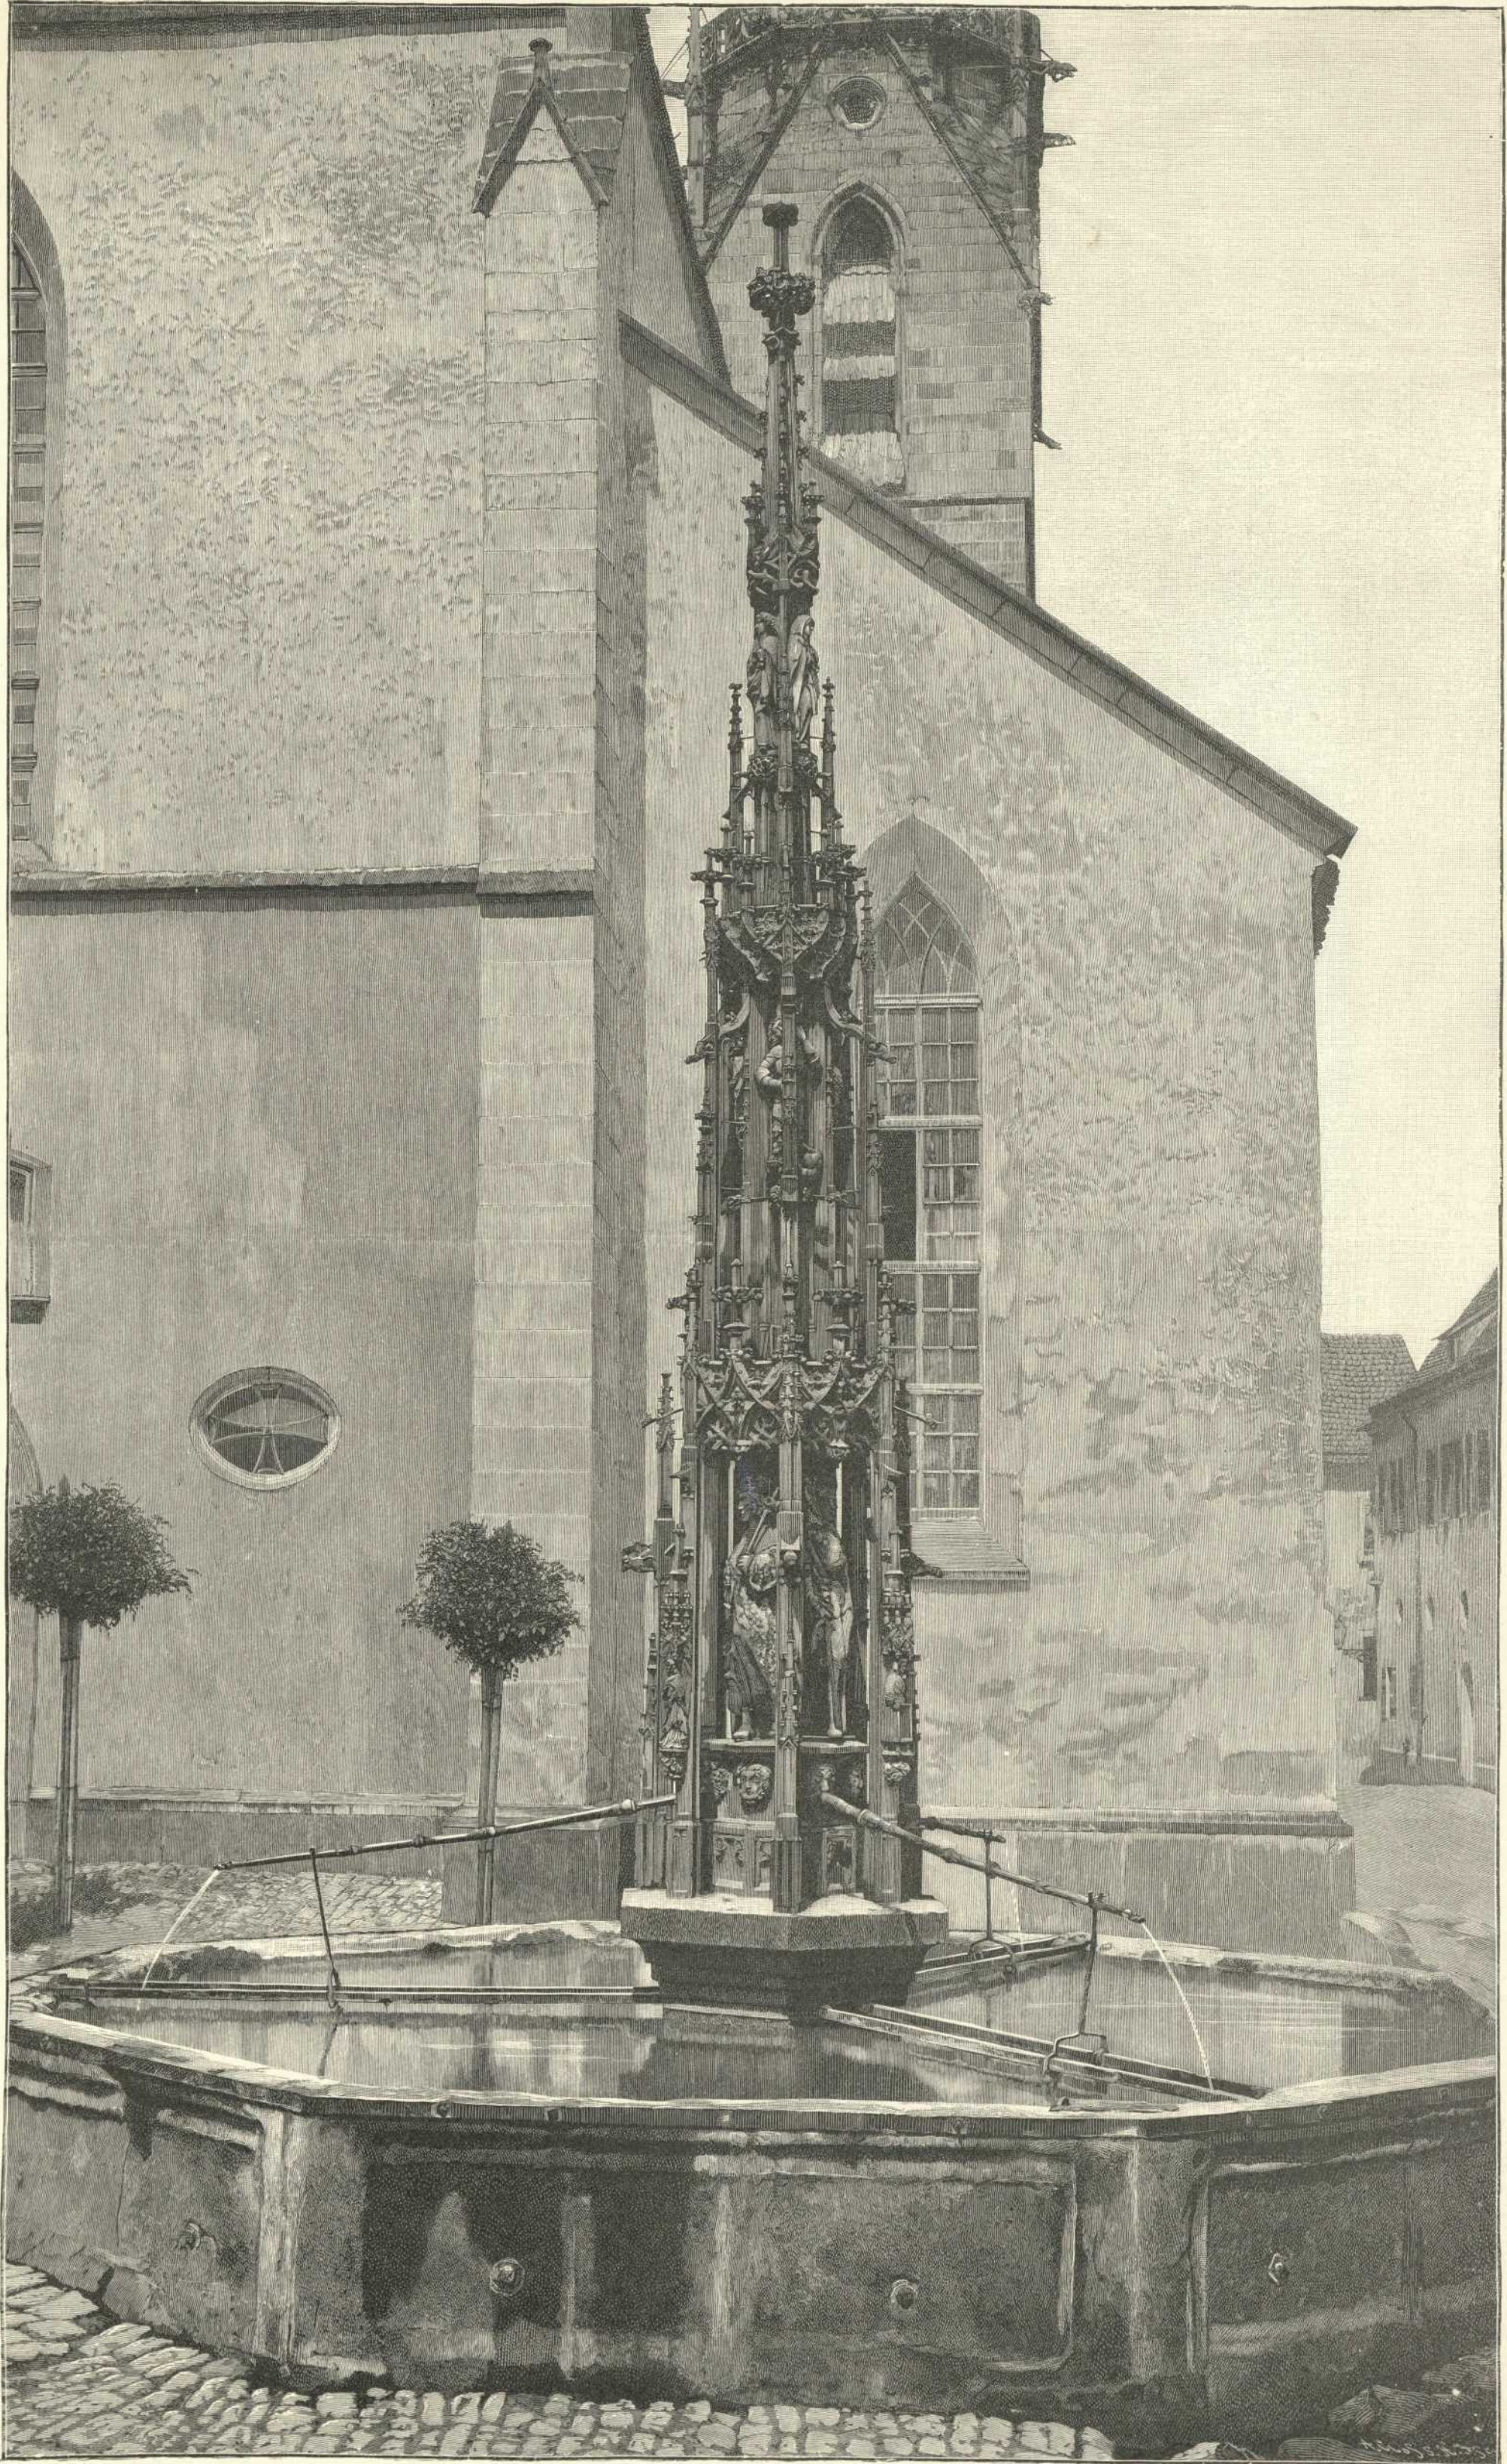

-
- Persistenter Identifier:** 393080226_1893_2
- Titel:** Die Kunst- und Altertums-Denkmale im Königreich Württemberg.
Tafeln. Schwarzwald-, Jagst- und Donau-Kreis
- Autor:** Paulus, Eduard
- Ort:** Stuttgart
- Maße:** circa 100 Blätter Bildtafeln
- Datierung:** 1893
- Signatur:** 2Kb 939:a Atlas,2
- Strukturtyp:** volume
-
- Lizenz:** <https://creativecommons.org/licenses/by-sa/4.0/>
- PURL:** https://digibus.ub.uni-stuttgart.de/viewer/image/393080226_1893_2/1/
-
- Abschnitt:** Gotischer Brunnen zu Rottenburg. Ansicht.
- Strukturtyp:** illustration
-
- Lizenz:** <https://creativecommons.org/licenses/by-sa/4.0/>
- PURL:** https://digibus.ub.uni-stuttgart.de/viewer/image/393080226_1893_2/32/LOG_0030/

Schwarzwaldkreis.

Gotischer Brunnen zu Rottenburg a. N.

O. A. Rottenburg.

Nach Photographie von P. Sinner in Tübingen.