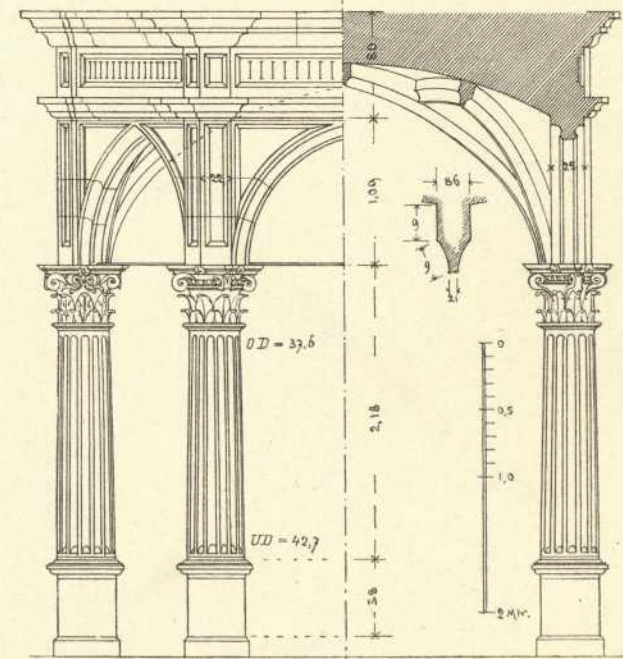

O.A. Oehringen.