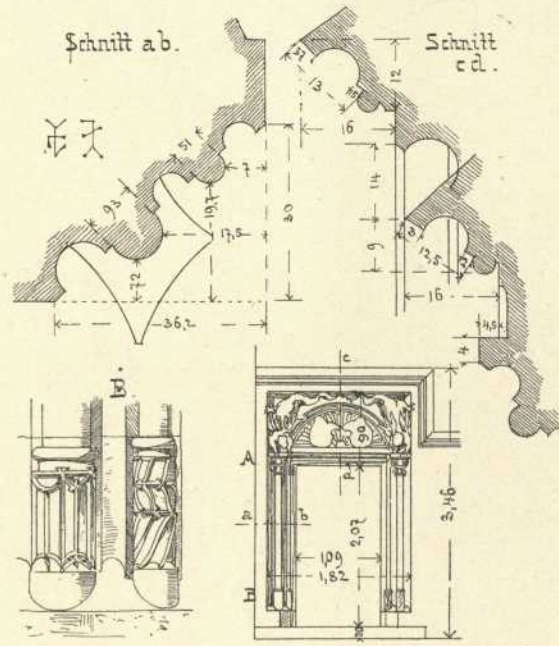

- 
- Persistenter Identifier:** 393080226\_1893\_2
- Titel:** Die Kunst- und Altertums-Denkmale im Königreich Württemberg.  
Tafeln. Schwarzwald-, Jagst- und Donau-Kreis
- Autor:** Paulus, Eduard
- Ort:** Stuttgart
- Maße:** circa 100 Blätter Bildtafeln
- Datierung:** 1893
- Signatur:** 2Kb 939:a Atlas,2
- Strukturtyp:** volume
- 
- Lizenz:** <https://creativecommons.org/licenses/by-sa/4.0/>
- PURL:** [https://digibus.ub.uni-stuttgart.de/viewer/image/393080226\\_1893\\_2/1/](https://digibus.ub.uni-stuttgart.de/viewer/image/393080226_1893_2/1/)
- 
- Abschnitt:** Schloss Neuenstein: Hauptportal. Portal im Schlosshof. Pavillon auf den Türmen. Ansichten.
- Strukturtyp:** illustration
- 
- Lizenz:** <https://creativecommons.org/licenses/by-sa/4.0/>
- PURL:** [https://digibus.ub.uni-stuttgart.de/viewer/image/393080226\\_1893\\_2/74/LOG\\_0072/](https://digibus.ub.uni-stuttgart.de/viewer/image/393080226_1893_2/74/LOG_0072/)

Jagtkreis.

Schloss Neuenstein.  
Hauptportal. Portal im Schlosshof. Pavillon auf den Türmen.

O.A. Oehringen.