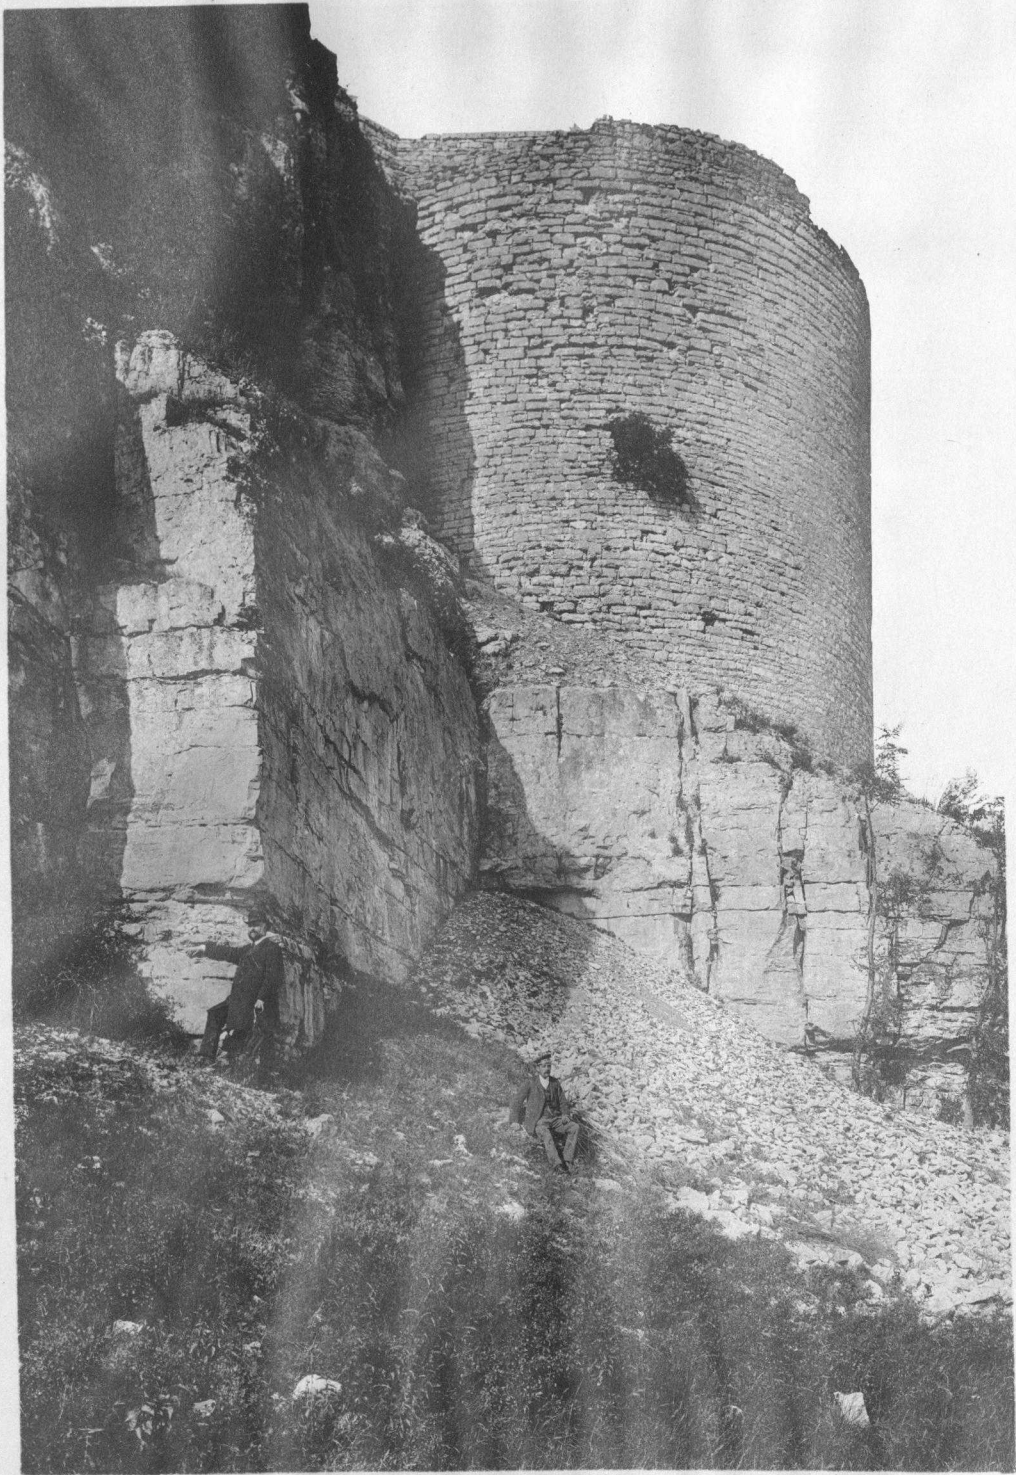

| | |
|---------------------------------|---|
| Persistenter Identifier: | 393080226_1897 |
| Titel: | Die Kunst- und Altertums-Denkmale im Königreich Württemberg. Inventar. Schwarzwaldkreis |
| Autor: | Paulus, Eduard |
| Ort: | Stuttgart |
| Maße: | VI, 551 Seiten |
| Datierung: | 1897 |
| Signatur: | 2Kb 939-Text,2 |
| Strukturtyp: | volume |
| Lizenz: | https://creativecommons.org/licenses/by-sa/4.0/ |
| PURL: | https://digibus.ub.uni-stuttgart.de/viewer/image/393080226_1897/1/ |
| Abschnitt: | Hohenneuffen. Südturm. |
| Strukturtyp: | illustration |
| Lizenz: | https://creativecommons.org/licenses/by-sa/4.0/ |
| PURL: | https://digibus.ub.uni-stuttgart.de/viewer/image/393080226_1897/228/LOG_0022/ |