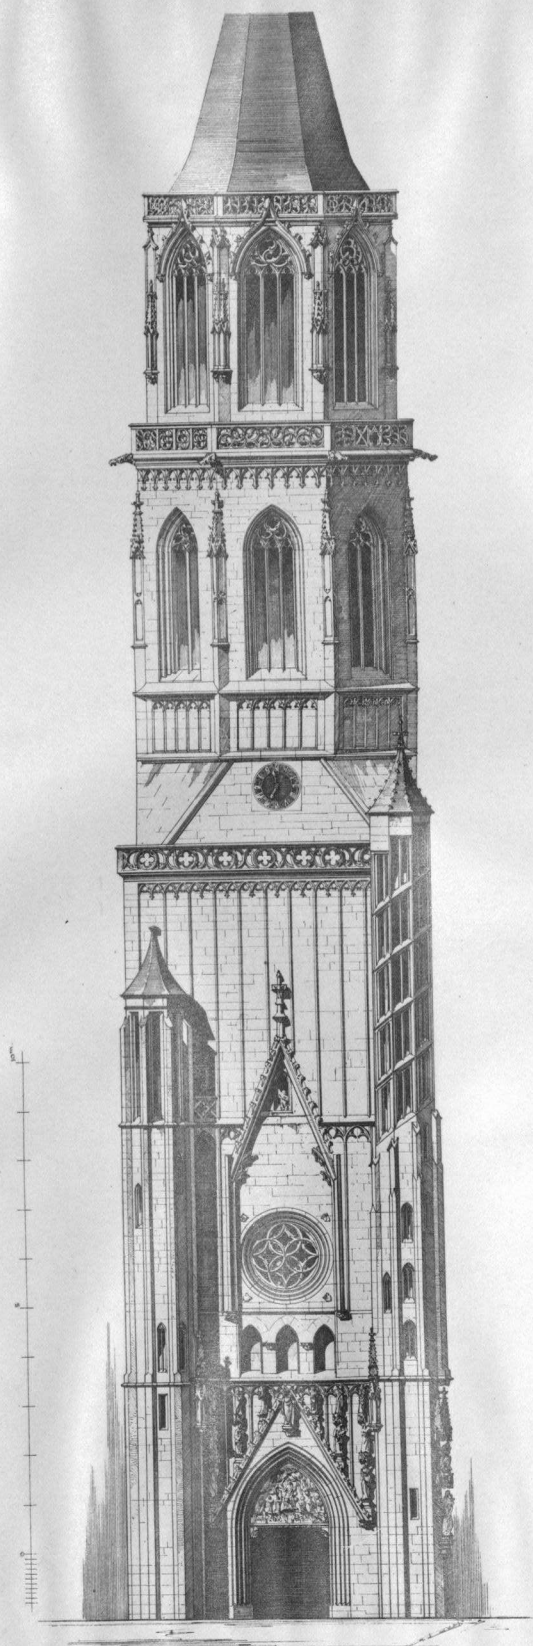

Persistenter Identifier:	393080226_1897
Titel:	Die Kunst- und Altertums-Denkmale im Königreich Württemberg. Inventar. Schwarzwaldkreis
Autor:	Paulus, Eduard
Ort:	Stuttgart
Maße:	VI, 551 Seiten
Datierung:	1897
Signatur:	2Kb 939-Text,2
Strukturtyp:	volume
Lizenz:	https://creativecommons.org/licenses/by-sa/4.0/
PURL:	https://digibus.ub.uni-stuttgart.de/viewer/image/393080226_1897/1/
Abschnitt:	Rottweil. Kapellenturm. Westseite.
Strukturtyp:	illustration
Lizenz:	https://creativecommons.org/licenses/by-sa/4.0/
PURL:	https://digibus.ub.uni-stuttgart.de/viewer/image/393080226_1897/262/LOG_0025/

Rottweil. Kapellenturm. Westseite.