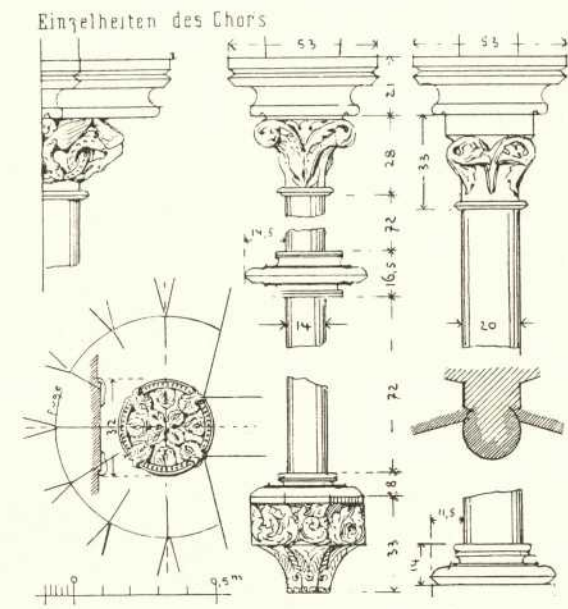

Jagstkreis.

Kloster Frauental. Klosterkirche.

Grundriss. Längenschnitt. Einzelheiten (vom Gewölbe des Chors, Pfeiler, Gurten und Altar der Unterkirche).  
Aufgenommen von G. Lösti, Stuttgart.

O. A. Mergentheim.