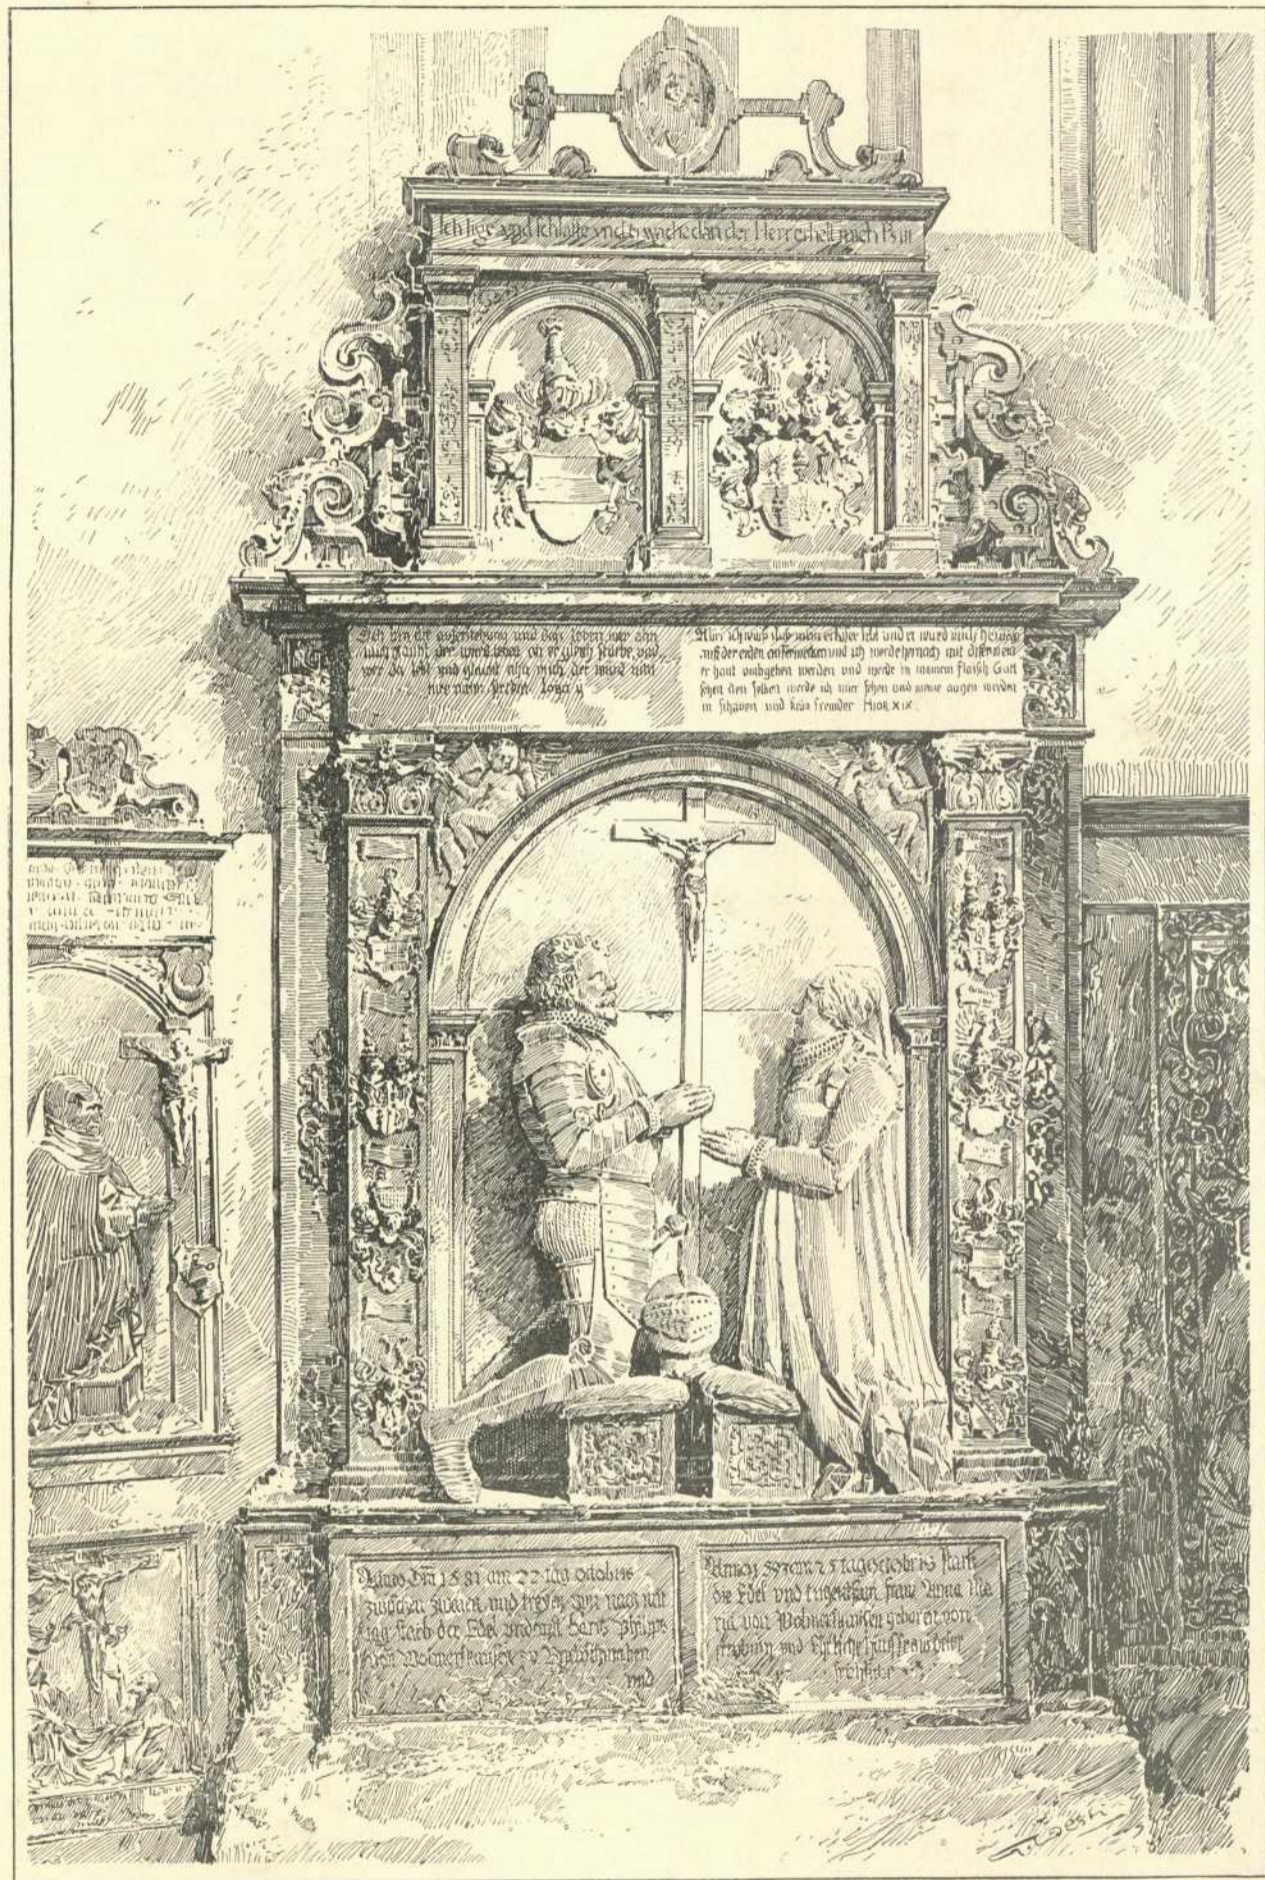

Persistenter Identifier: 393080226_1909_3
Titel: Die Kunst- und Altertums-Denkmale im Königreich Württemberg.
Tafeln. Jagstkreis (Ergänzungen)
Autor: Gradmann, Eugen
Ort: Esslingen a.N.
Maße: 100 Blätter Bildtafeln
Datierung: 1909
Signatur: 2Kb 939:a-Atlas,3
Strukturtyp: volume

Abschnitt: Grabmal des Philipp von Wollmershausen in Crailsheim und die
Flügel des Wohlgemut-Altars zu Crailsheim. Ansichten.
Strukturtyp: illustration

Lizenz: <https://creativecommons.org/licenses/by-sa/4.0/>
PURL: [https://digibus.ub.uni-stuttgart.de/viewer/
image/393080226_1909_3/13/LOG_0011/](https://digibus.ub.uni-stuttgart.de/viewer/image/393080226_1909_3/13/LOG_0011/)