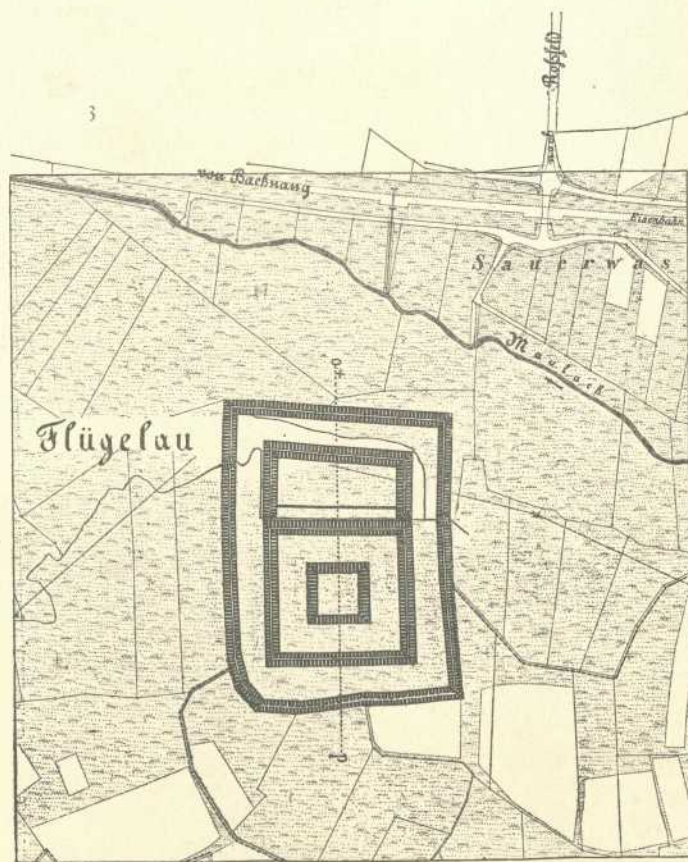

Masstab 1:5000.