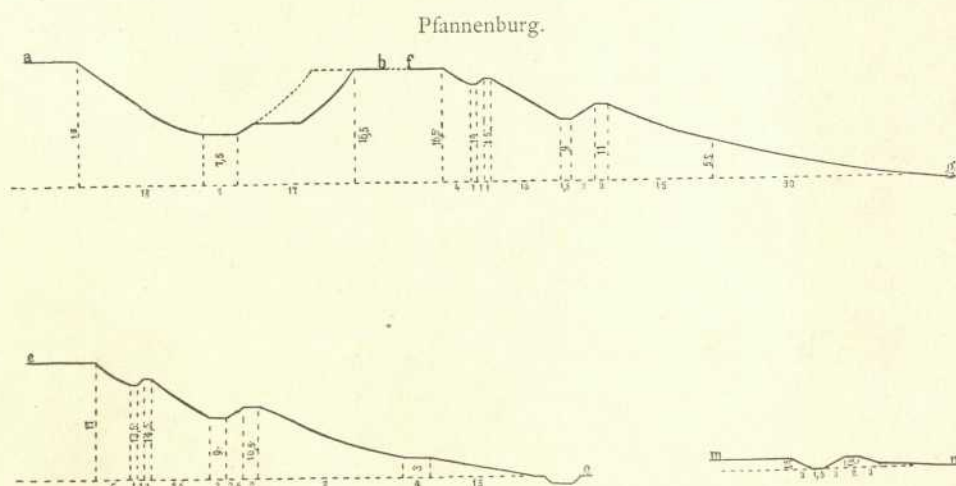

Masstab 1:5000.