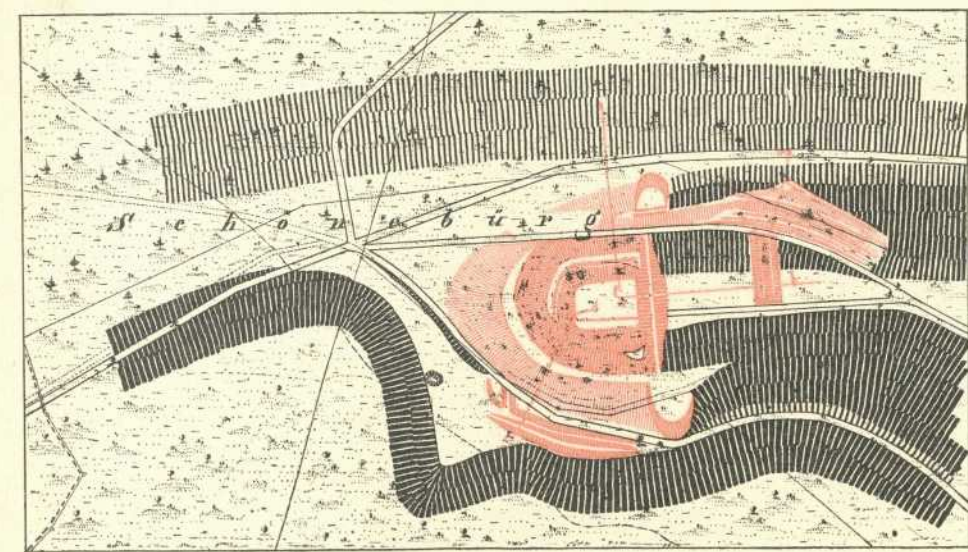

Masstab 1:5000.