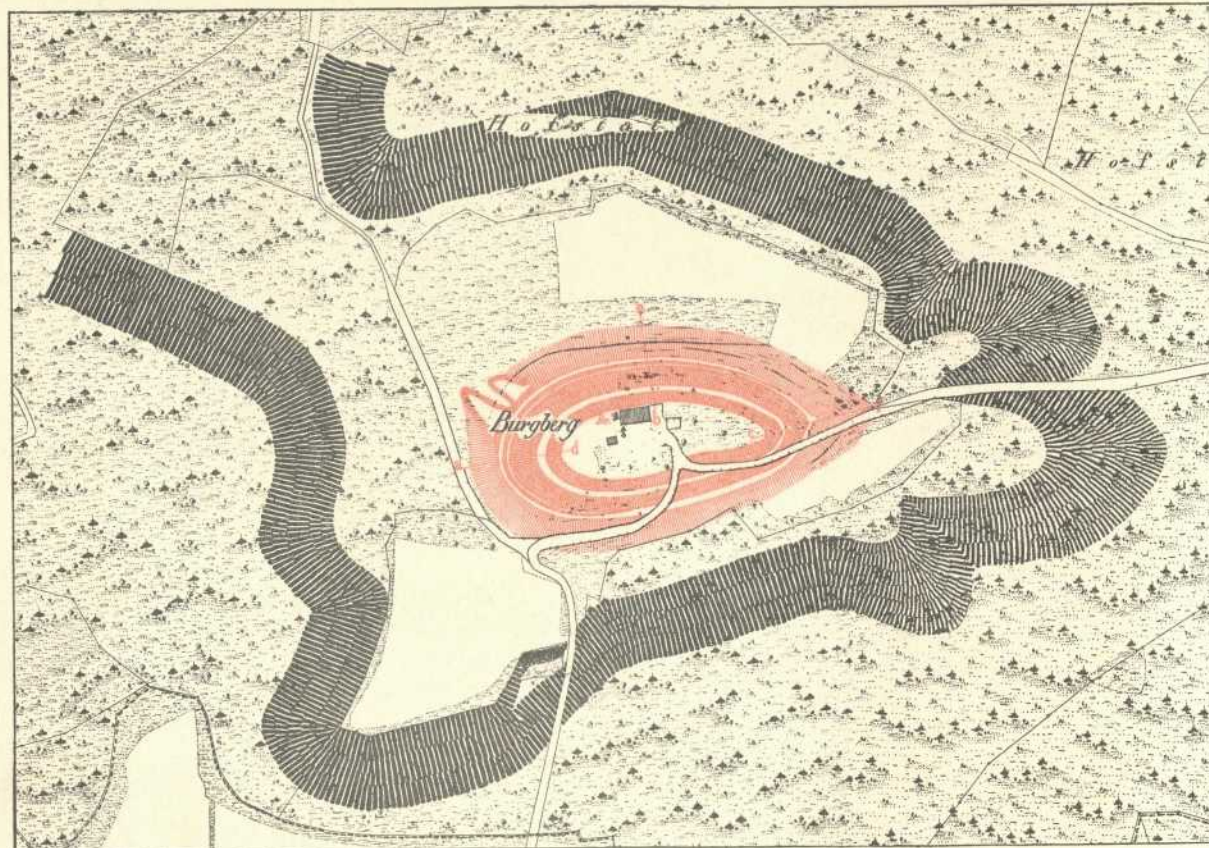

Masstab 1:6750.