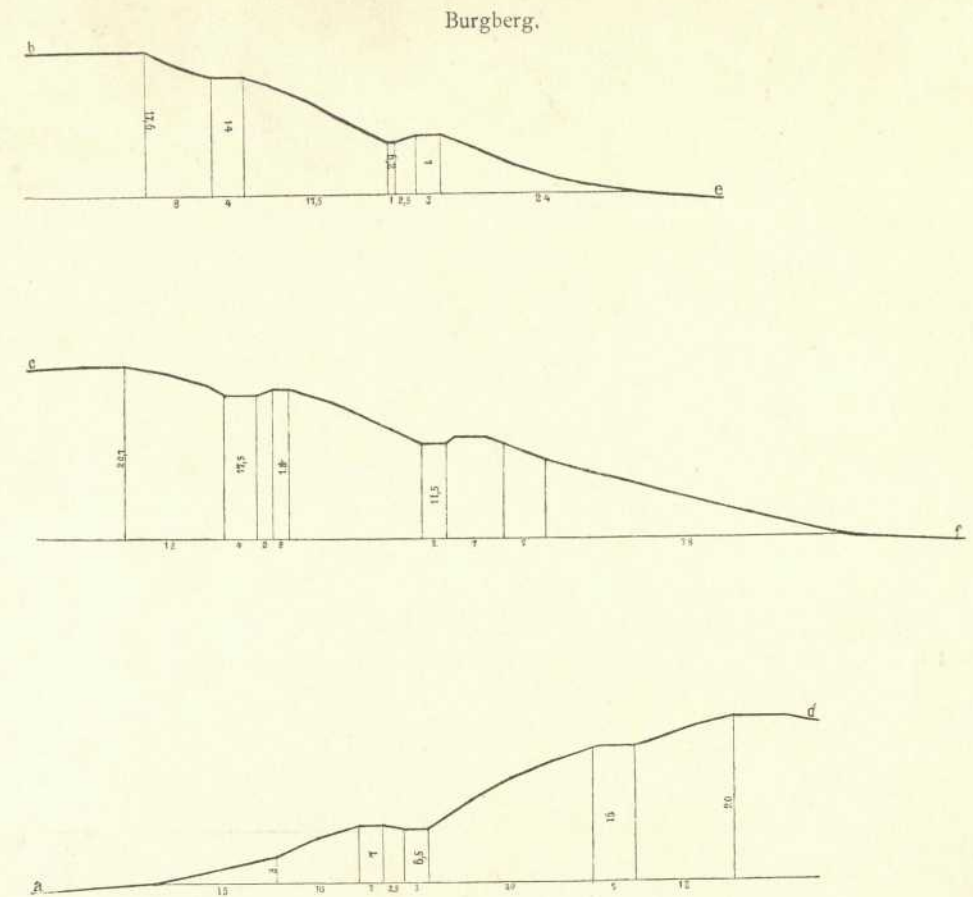

Masstab 1:5000.