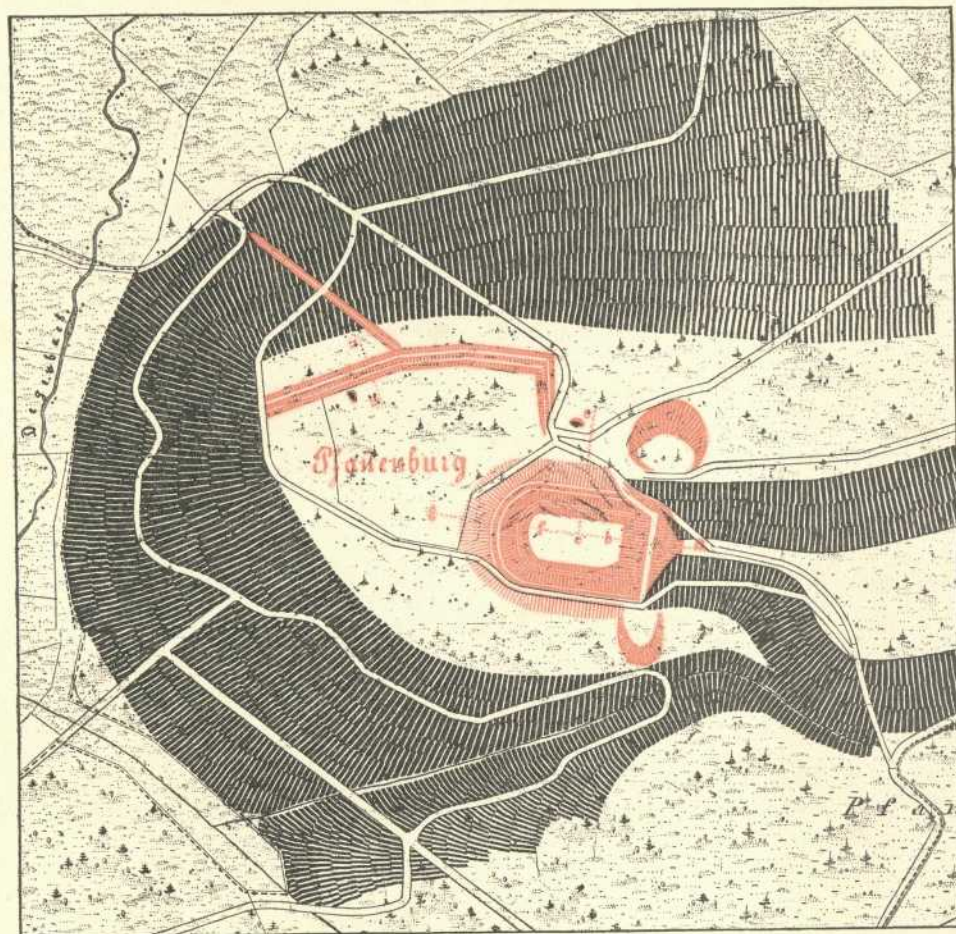

---

<b>Persistenter Identifier:</b>	393080226_1909_3
<b>Titel:</b>	Die Kunst- und Altertums-Denkmale im Königreich Württemberg. Tafeln. Jagstkreis (Ergänzungen)
<b>Autor:</b>	Gradmann, Eugen
<b>Ort:</b>	Esslingen a.N.
<b>Maße:</b>	100 Blätter Bildtafeln
<b>Datierung:</b>	1909
<b>Signatur:</b>	2Kb 939:a-Atlas,3
<b>Strukturtyp:</b>	volume
<b>Lizenz:</b>	<a href="https://creativecommons.org/licenses/by-sa/4.0/">https://creativecommons.org/licenses/by-sa/4.0/</a>
<b>PURL:</b>	<a href="https://digibus.ub.uni-stuttgart.de/viewer/image/393080226_1909_3/1/">https://digibus.ub.uni-stuttgart.de/viewer/ image/393080226_1909_3/1/</a>
<b>Abschnitt:</b>	Wallburgen im Oberamtsbezirk Crailsheim. Schnitte und ?
<b>Strukturtyp:</b>	illustration
<b>Lizenz:</b>	<a href="https://creativecommons.org/licenses/by-sa/4.0/">https://creativecommons.org/licenses/by-sa/4.0/</a>
<b>PURL:</b>	<a href="https://digibus.ub.uni-stuttgart.de/viewer/image/393080226_1909_3/14/LOG_0012/">https://digibus.ub.uni-stuttgart.de/viewer/ image/393080226_1909_3/14/LOG_0012/</a>