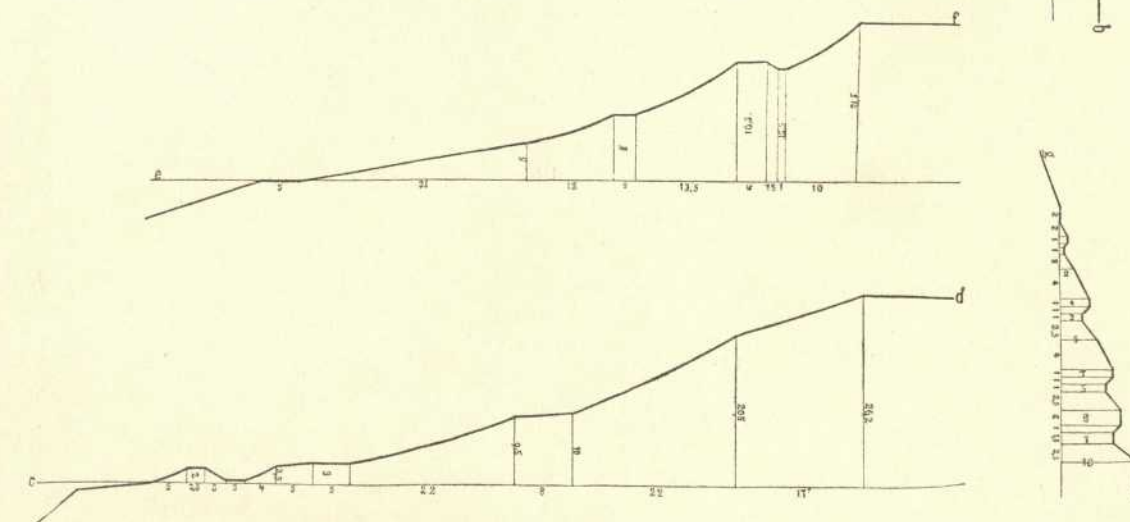

Masstab 1:5000.

Wallburgen
im Oberamtsbezirk Crailsheim.

1. Pfannenburg, Gemeindebezirk Jagstheim.
2. Burgberg, Gemeinde Oberspeltach.
3. Flügellau, Gemeinde Rossfeld.
4. Schöneburg, Gemeinde Goldbach.

Jagstkreis.