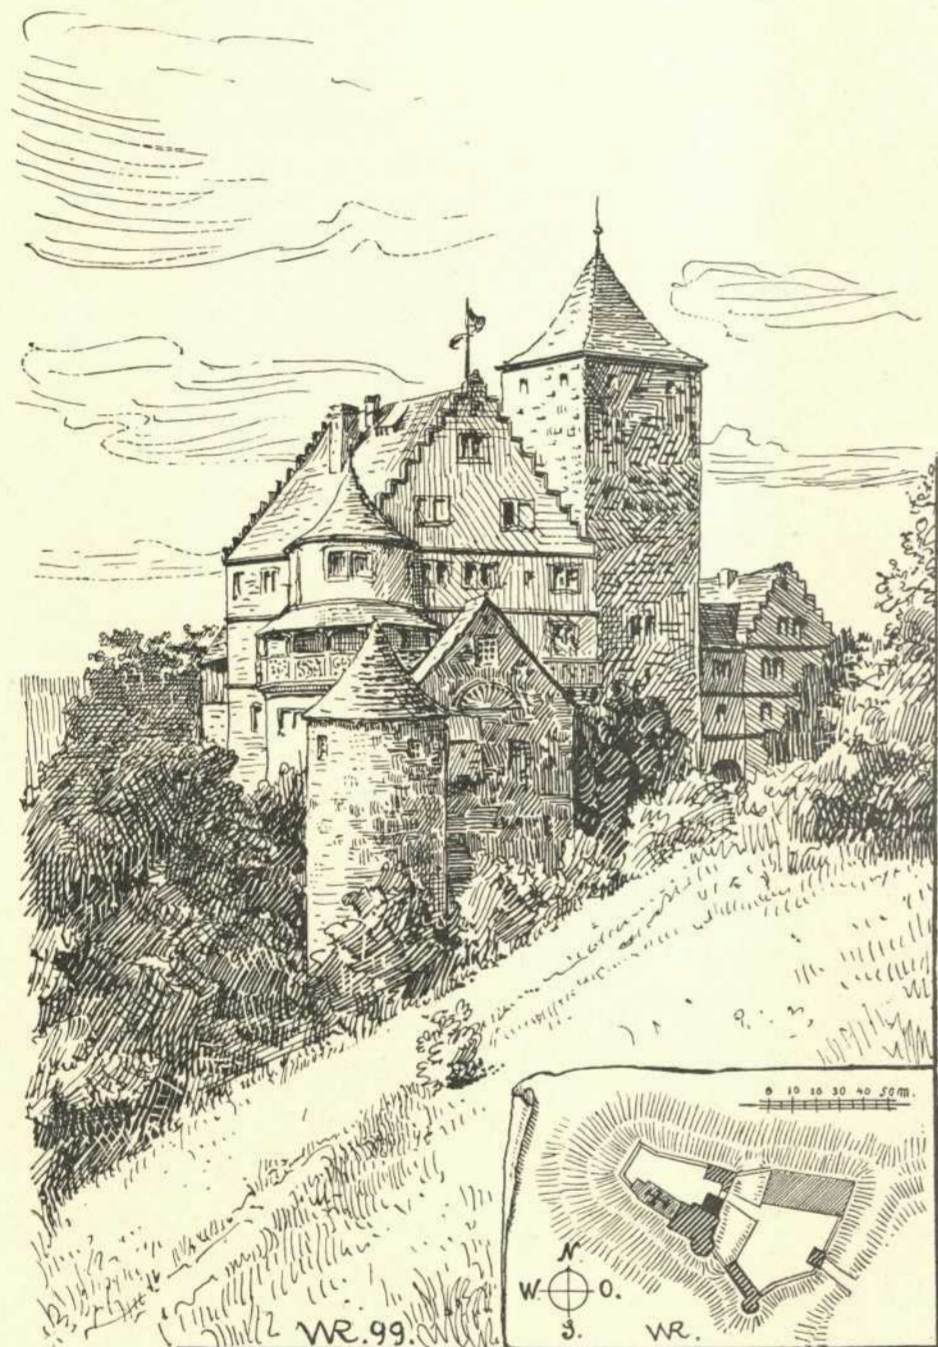

---

<b>Persistenter Identifier:</b>	393080226_1909_3
<b>Titel:</b>	Die Kunst- und Altertums-Denkmale im Königreich Württemberg. Tafeln. Jagstkreis (Ergänzungen)
<b>Autor:</b>	Gradmann, Eugen
<b>Ort:</b>	Esslingen a.N.
<b>Maße:</b>	100 Blätter Bildtafeln
<b>Datierung:</b>	1909
<b>Signatur:</b>	2Kb 939:a-Atlas,3
<b>Strukturtyp:</b>	volume
<b>Lizenz:</b>	<a href="https://creativecommons.org/licenses/by-sa/4.0/">https://creativecommons.org/licenses/by-sa/4.0/</a>
<b>PURL:</b>	<a href="https://digibus.ub.uni-stuttgart.de/viewer/image/393080226_1909_3/1/">https://digibus.ub.uni-stuttgart.de/viewer/ image/393080226_1909_3/1/</a>
<b>Abschnitt:</b>	Burgen im Oberamt Gerabronn. Ansichten.
<b>Strukturtyp:</b>	illustration
<b>Lizenz:</b>	<a href="https://creativecommons.org/licenses/by-sa/4.0/">https://creativecommons.org/licenses/by-sa/4.0/</a>
<b>PURL:</b>	<a href="https://digibus.ub.uni-stuttgart.de/viewer/image/393080226_1909_3/22/LOG_0020/">https://digibus.ub.uni-stuttgart.de/viewer/ image/393080226_1909_3/22/LOG_0020/</a>

Amlshagen. Ansicht von Osten, ergänzt nach einem alten Bild.

Leofels. Ansicht von Norden (idealer Standpunkt).

Morstein. Ansicht von Südosten. Situationsplan.

Morstein. Thorhaus.

Morstein. Hauptbau.

Jagstkreis.