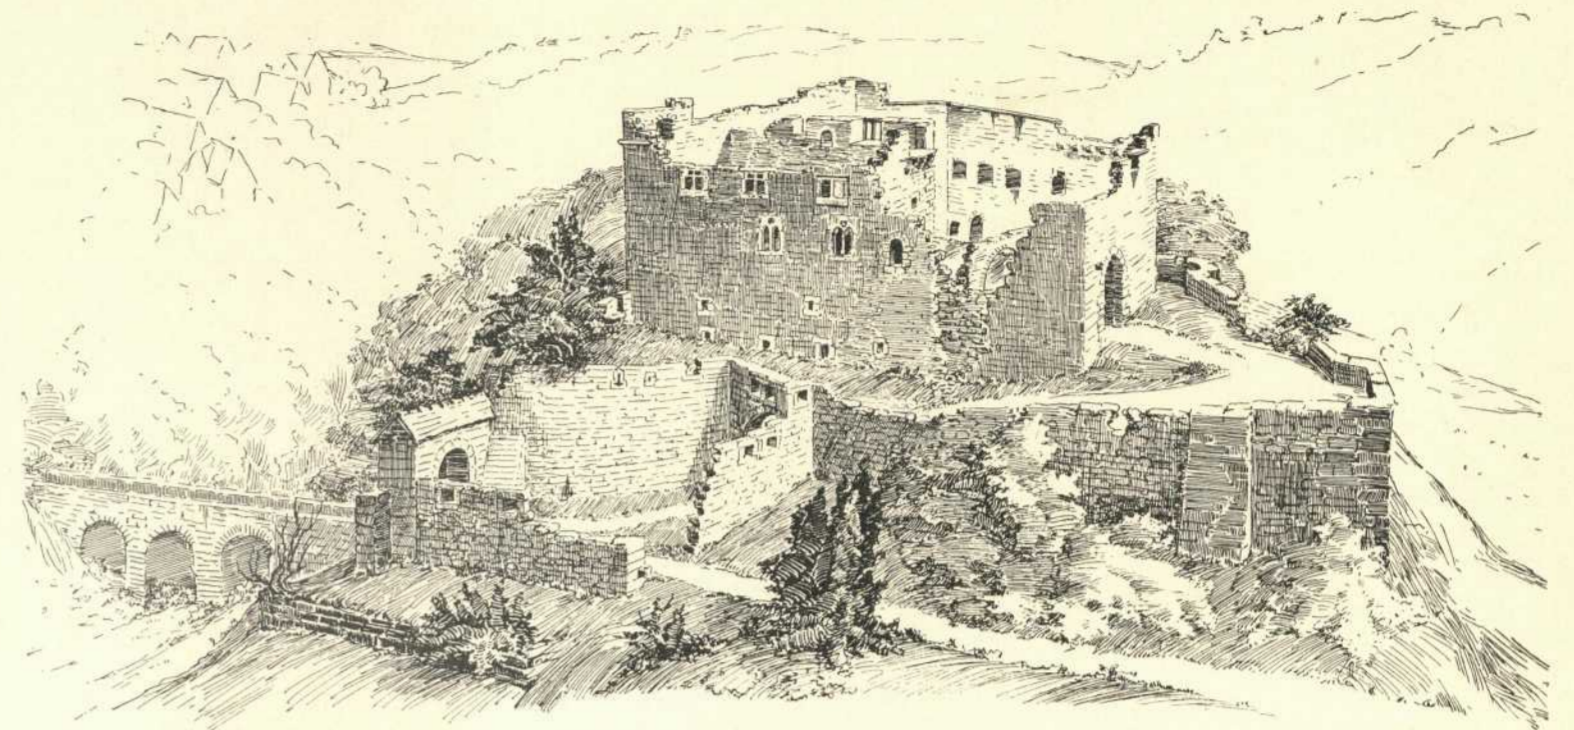

---

<b>Persistenter Identifier:</b>	393080226_1909_3
<b>Titel:</b>	Die Kunst- und Altertums-Denkmale im Königreich Württemberg. Tafeln. Jagstkreis (Ergänzungen)
<b>Autor:</b>	Gradmann, Eugen
<b>Ort:</b>	Esslingen a.N.
<b>Maße:</b>	100 Blätter Bildtafeln
<b>Datierung:</b>	1909
<b>Signatur:</b>	2Kb 939:a-Atlas,3
<b>Strukturtyp:</b>	volume
<b>Lizenz:</b>	<a href="https://creativecommons.org/licenses/by-sa/4.0/">https://creativecommons.org/licenses/by-sa/4.0/</a>
<b>PURL:</b>	<a href="https://digibus.ub.uni-stuttgart.de/viewer/image/393080226_1909_3/1/">https://digibus.ub.uni-stuttgart.de/viewer/ image/393080226_1909_3/1/</a>
<b>Abschnitt:</b>	Burgen im Oberamt Gerabronn. Ansichten.
<b>Strukturtyp:</b>	illustration
<b>Lizenz:</b>	<a href="https://creativecommons.org/licenses/by-sa/4.0/">https://creativecommons.org/licenses/by-sa/4.0/</a>
<b>PURL:</b>	<a href="https://digibus.ub.uni-stuttgart.de/viewer/image/393080226_1909_3/22/LOG_0020/">https://digibus.ub.uni-stuttgart.de/viewer/ image/393080226_1909_3/22/LOG_0020/</a>

Amlshagen. Ansicht von Osten, ergänzt nach einem alten Bild.

Leofels. Ansicht von Norden (idealer Standpunkt).

Morstein. Ansicht von Südosten. Situationsplan.

Morstein. Thorhaus.

Morstein. Hauptbau.

Jagstkreis.