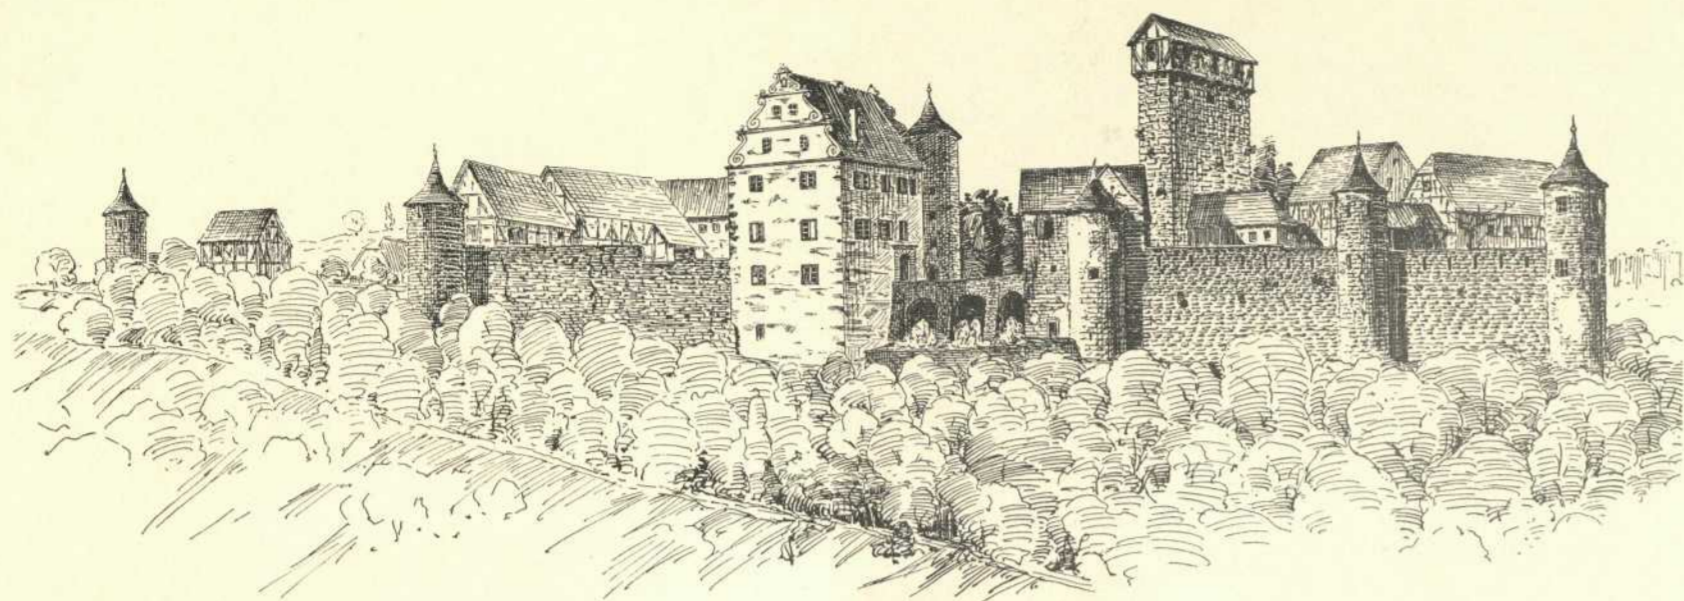

---

<b>Persistenter Identifier:</b>	393080226_1909_3
<b>Titel:</b>	Die Kunst- und Altertums-Denkmale im Königreich Württemberg. Tafeln. Jagstkreis (Ergänzungen)
<b>Autor:</b>	Gradmann, Eugen
<b>Ort:</b>	Esslingen a.N.
<b>Maße:</b>	100 Blätter Bildtafeln
<b>Datierung:</b>	1909
<b>Signatur:</b>	2Kb 939:a-Atlas,3
<b>Strukturtyp:</b>	volume
<b>Lizenz:</b>	<a href="https://creativecommons.org/licenses/by-sa/4.0/">https://creativecommons.org/licenses/by-sa/4.0/</a>
<b>PURL:</b>	<a href="https://digibus.ub.uni-stuttgart.de/viewer/image/393080226_1909_3/1/">https://digibus.ub.uni-stuttgart.de/viewer/ image/393080226_1909_3/1/</a>
<b>Abschnitt:</b>	Burgen im Oberamt Gerabronn. Ansichten.
<b>Strukturtyp:</b>	illustration
<b>Lizenz:</b>	<a href="https://creativecommons.org/licenses/by-sa/4.0/">https://creativecommons.org/licenses/by-sa/4.0/</a>
<b>PURL:</b>	<a href="https://digibus.ub.uni-stuttgart.de/viewer/image/393080226_1909_3/22/LOG_0020/">https://digibus.ub.uni-stuttgart.de/viewer/ image/393080226_1909_3/22/LOG_0020/</a>

Amlshagen. Ansicht von Osten, ergänzt nach einem alten Bild.

Leofels. Ansicht von Norden (idealer Standpunkt).

Morstein. Ansicht von Südosten. Situationsplan.

Morstein. Thorhaus.

Morstein. Hauptbau.

Jagstkreis.