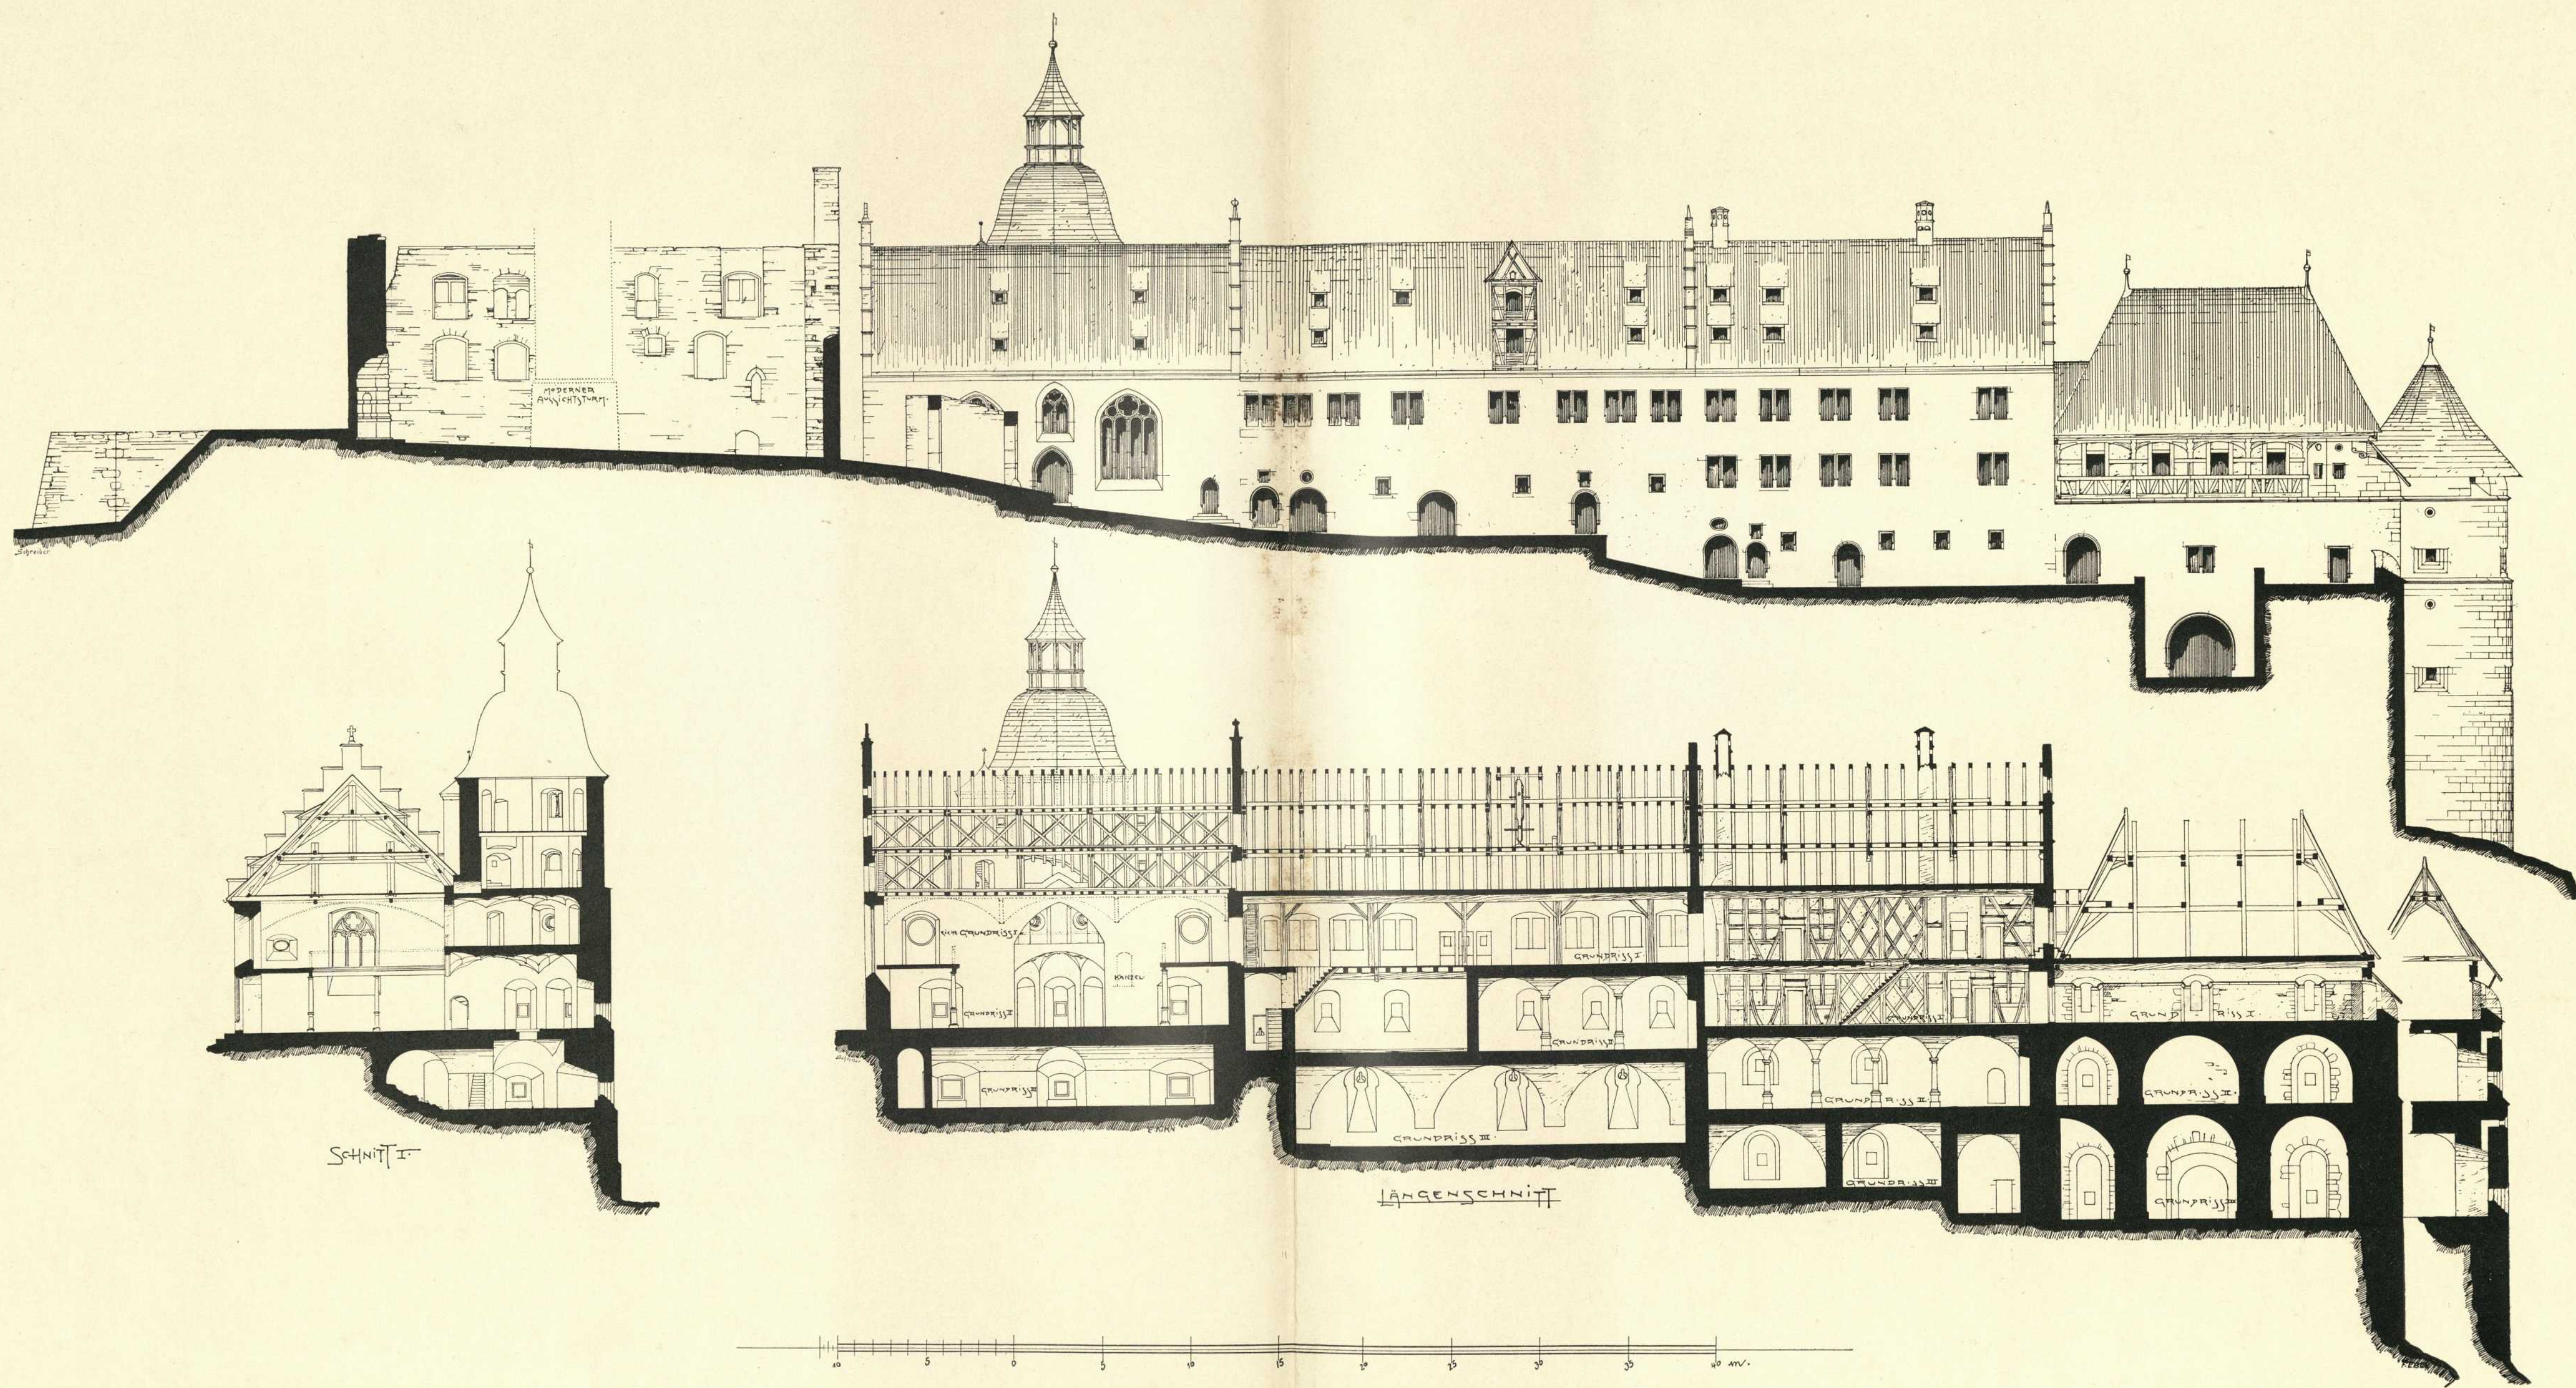

Persistenter Identifier:	393080226_1909_3
Titel:	Die Kunst- und Altertums-Denkmale im Königreich Württemberg. Tafeln. Jagstkreis (Ergänzungen)
Autor:	Gradmann, Eugen
Ort:	Esslingen a.N.
Maße:	100 Blätter Bildtafeln
Datierung:	1909
Signatur:	2Kb 939:a-Atlas,3
Strukturtyp:	volume
Lizenz:	https://creativecommons.org/licenses/by-sa/4.0/
PURL:	https://digibus.ub.uni-stuttgart.de/viewer/ image/393080226_1909_3/1/
Abschnitt:	Heidenheim, Schloss Hellenstein. Längenschnitt und Querschnitt.
Strukturtyp:	illustration
Lizenz:	https://creativecommons.org/licenses/by-sa/4.0/
PURL:	https://digibus.ub.uni-stuttgart.de/viewer/ image/393080226_1909_3/60/LOG_0058/

Jagstkreis.

Heidenheim, Schloss Hellenstein.

O.A. Heidenheim.

Längenschnitt durch den Schlosshof. Querschnitt durch die Schlosskapelle. Längenschnitt durch den nördlichen Flügel.