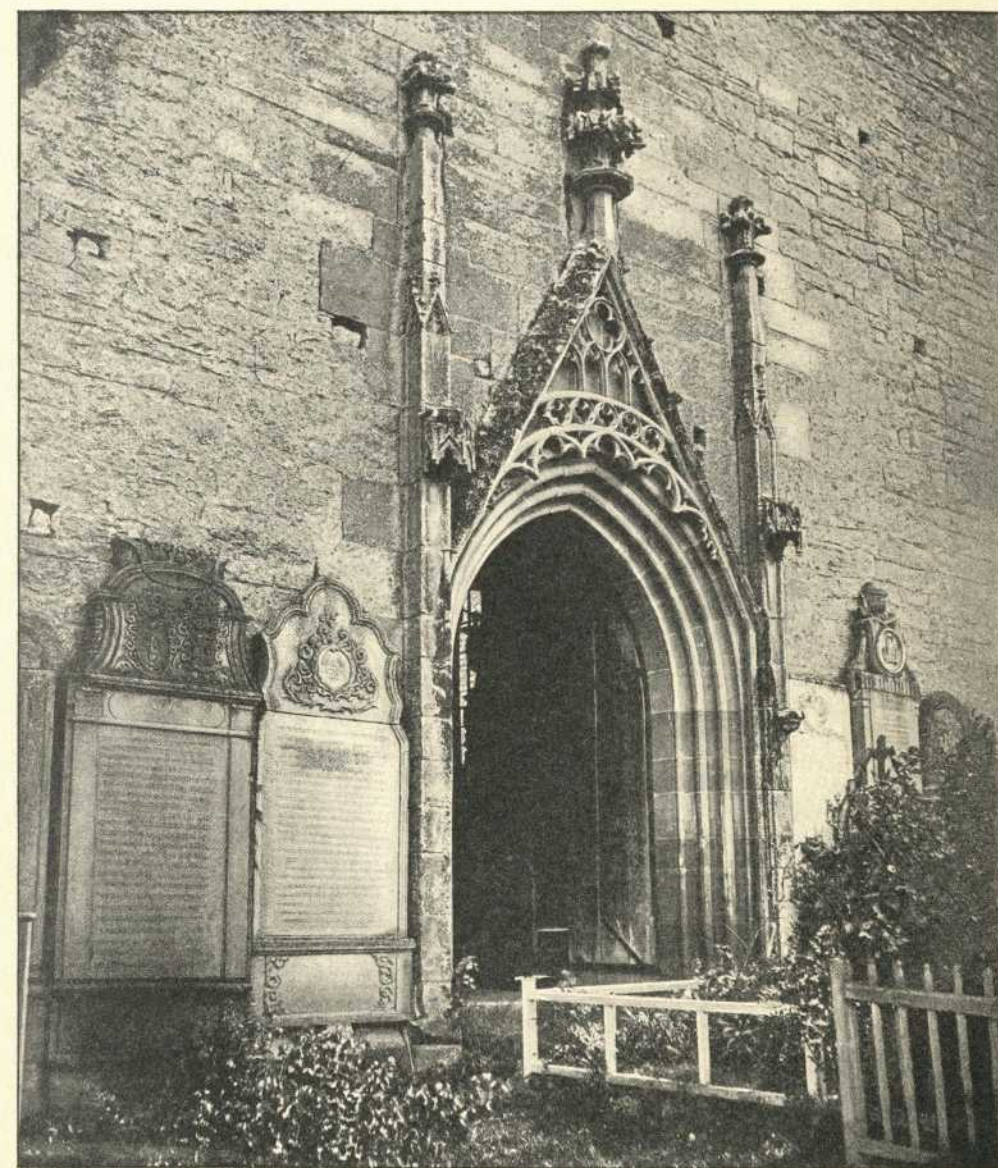

Südportal.

O. A. Mergentheim.