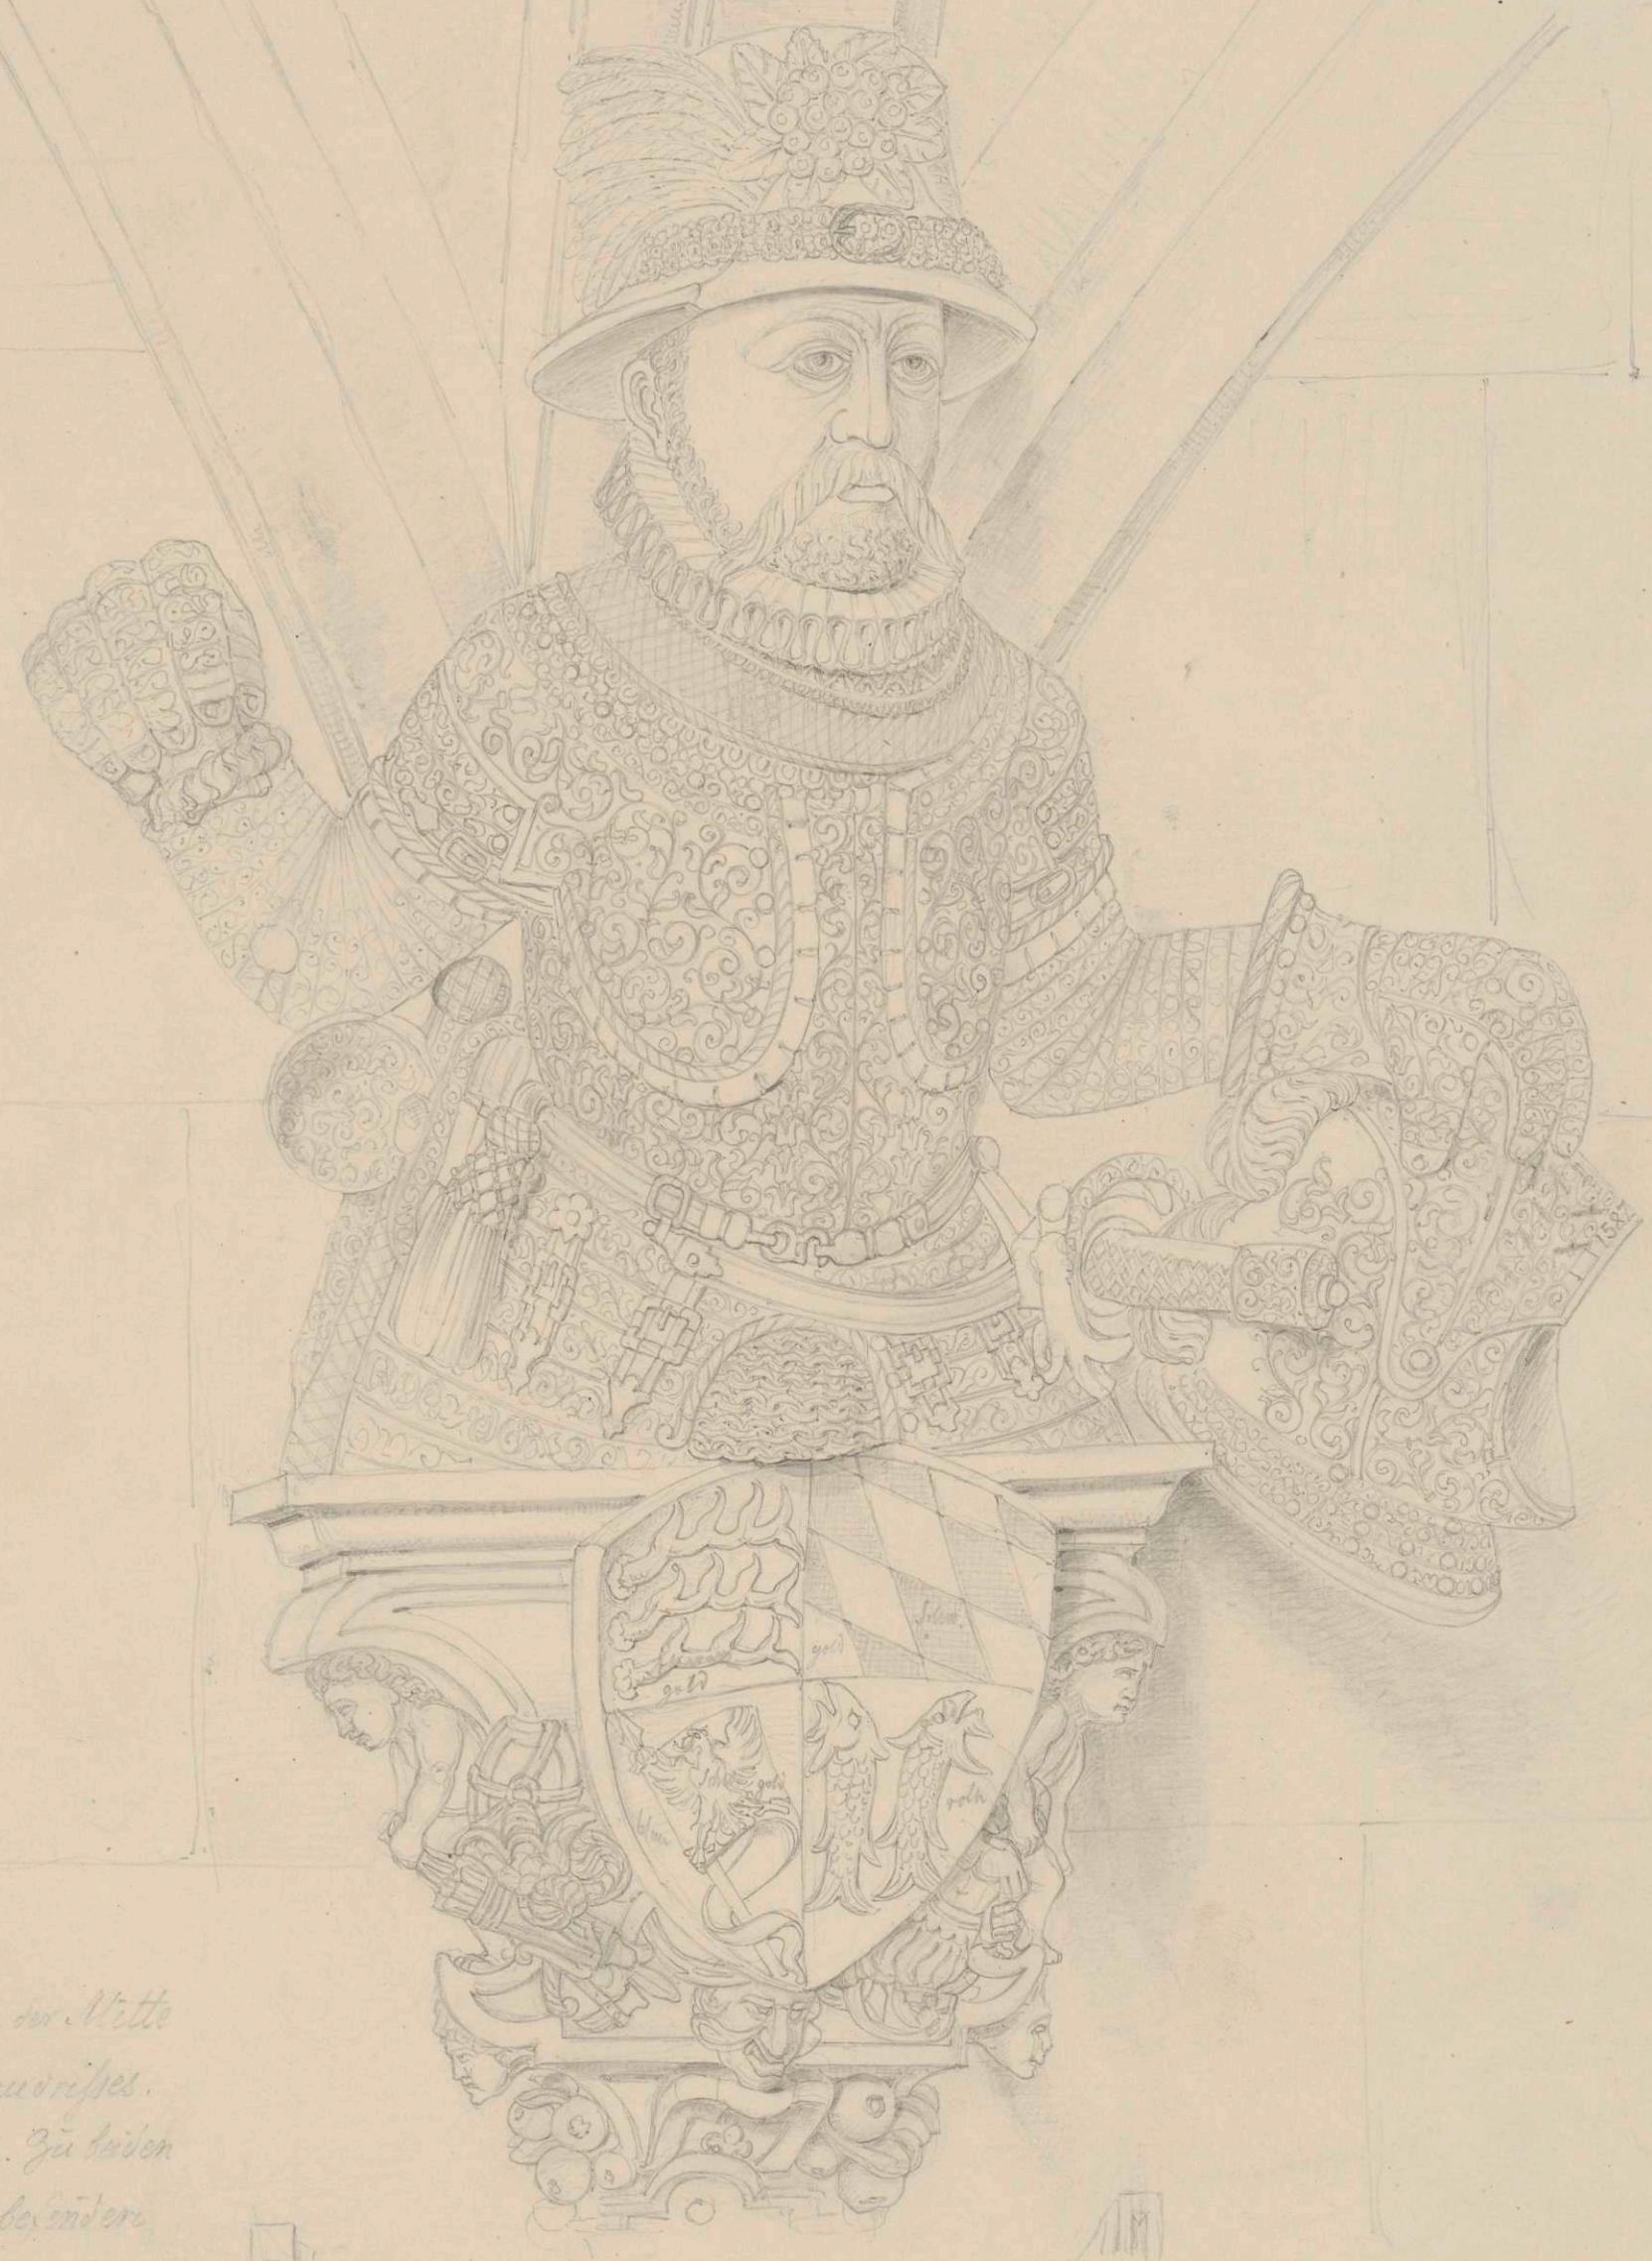

unter welchem das Lusthaus
im 1580 bis 93 erbaut wurde.

-1587

Das Bild ist genau in der Mitte
in Länge und in Breite
gegen den Schloßplatz. Zu beiden
Seiten sind die Säulen besonders
mit die 2 Gemälden in des
Vorzugs. B.