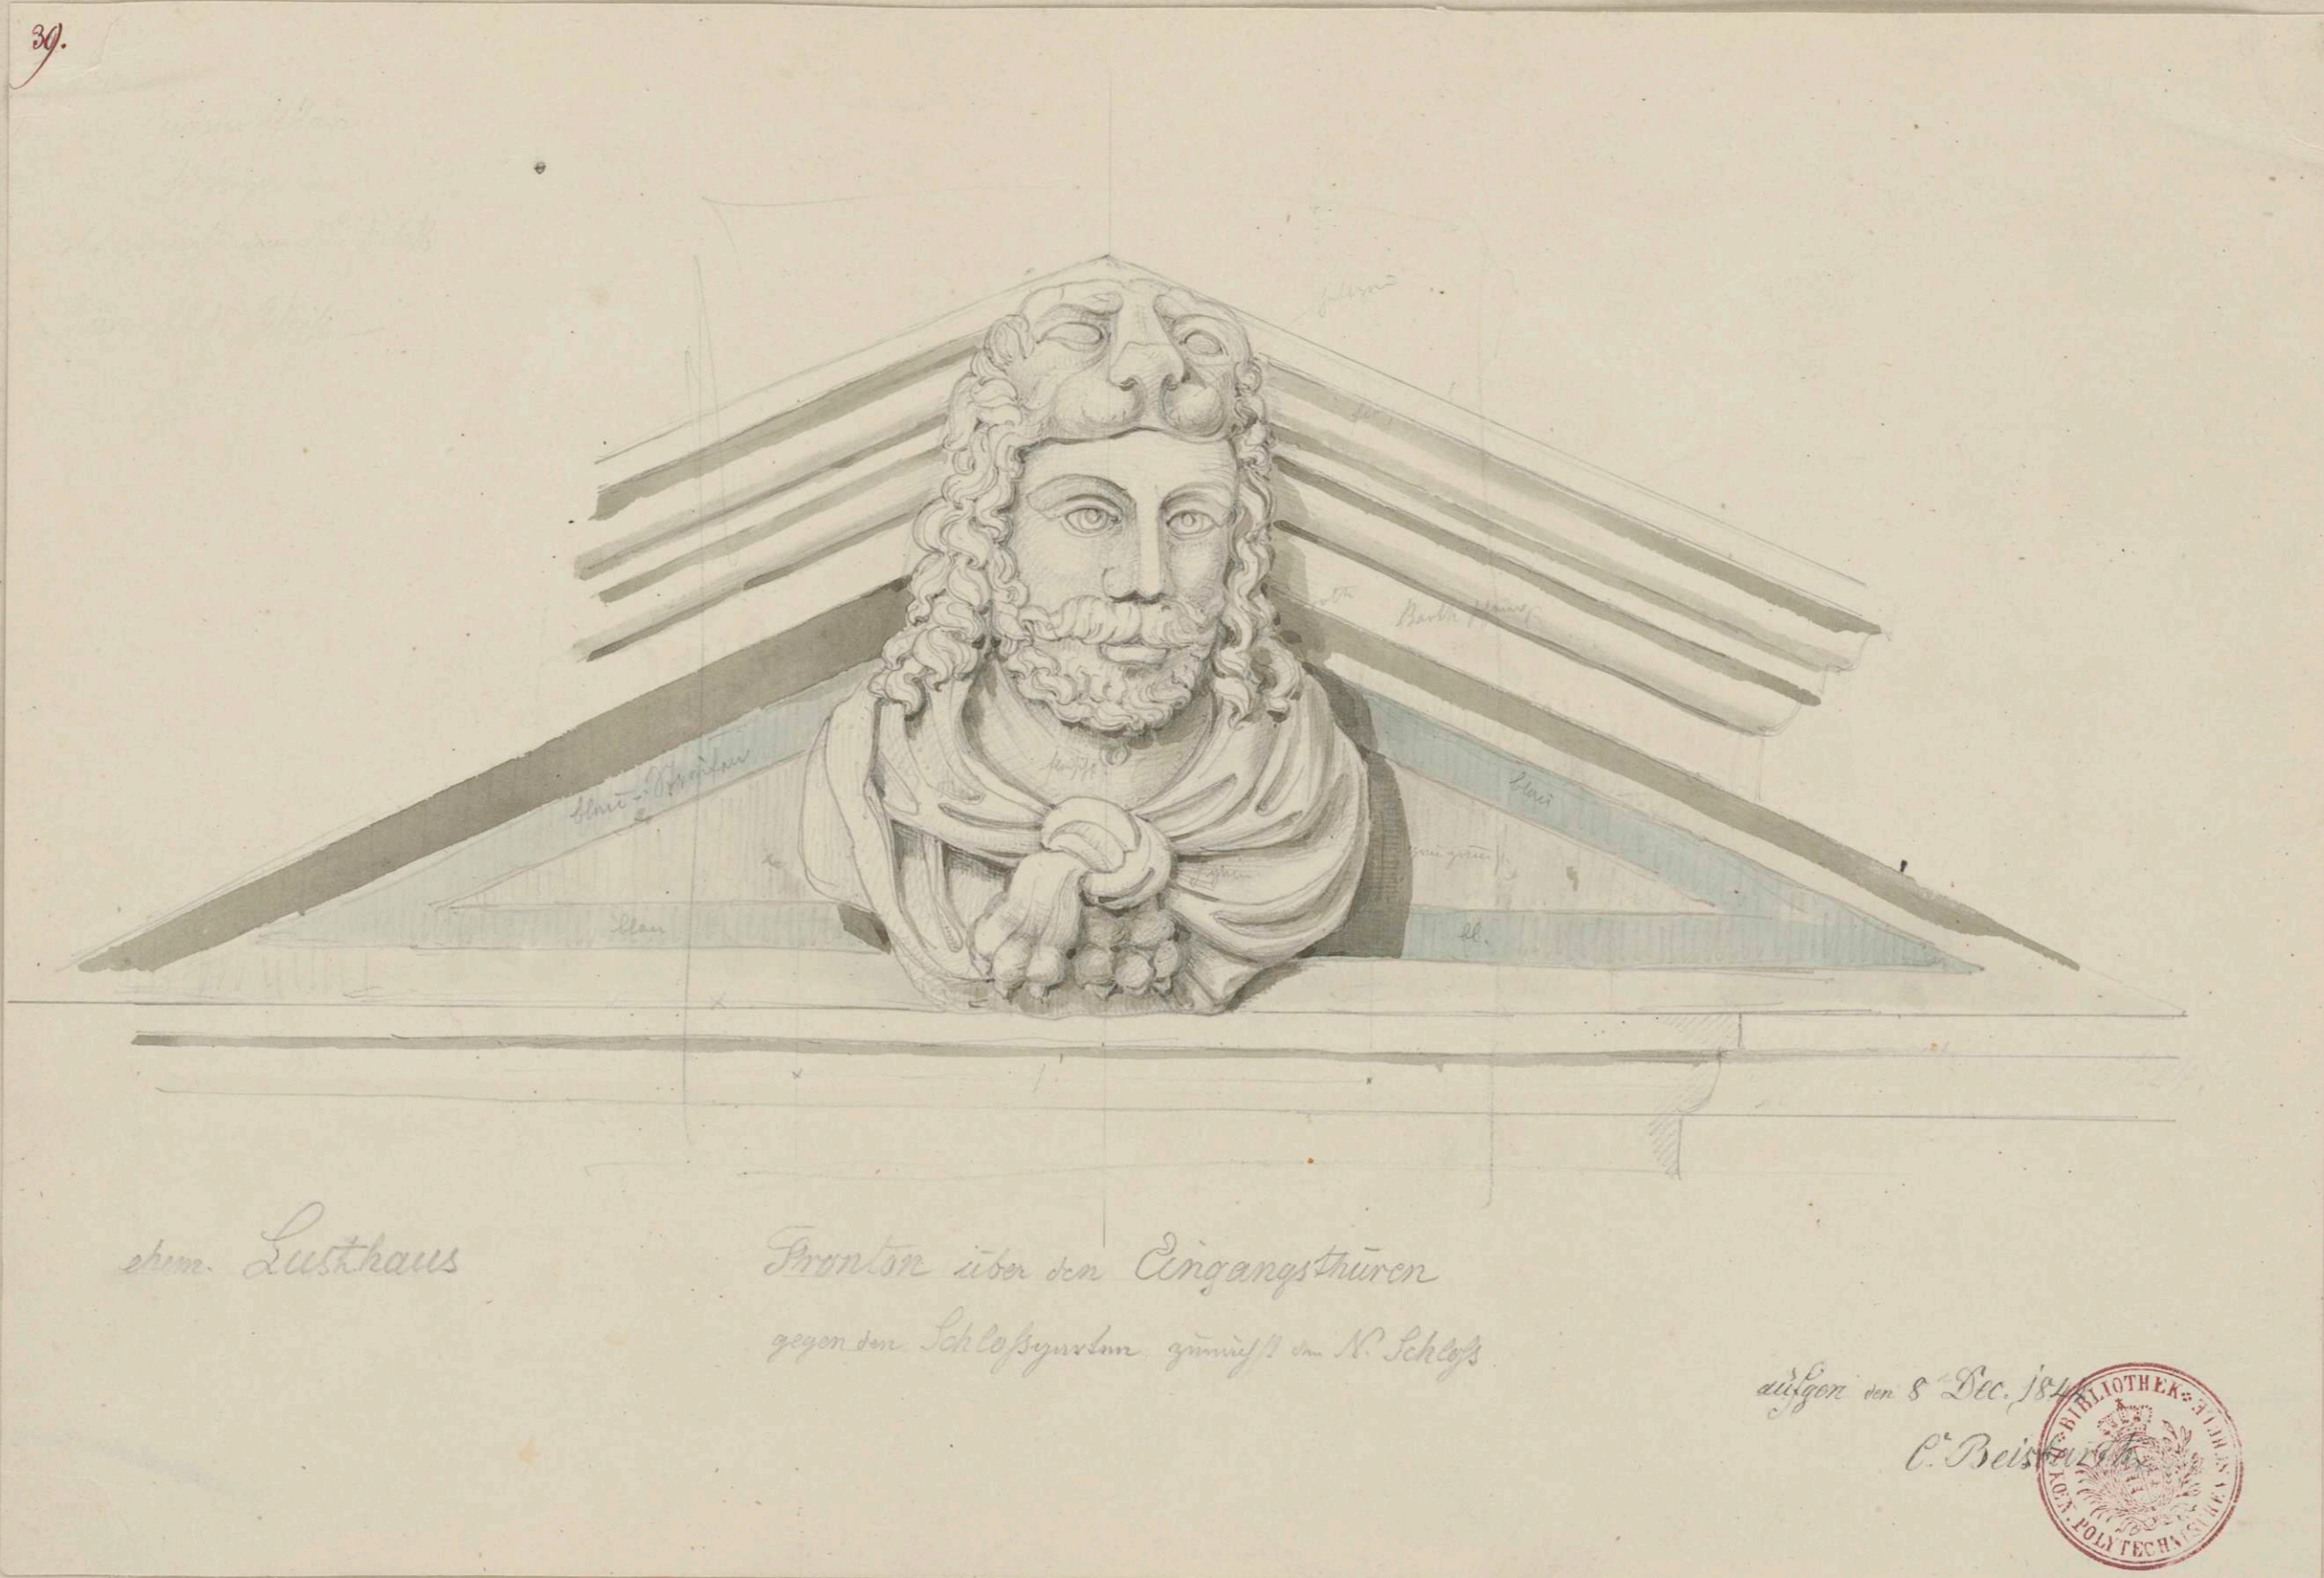

Persistenter Identifier:	Beis002
Titel:	Neues Lusthaus, Klebeband 2
Künstler/Illustrator:	Beisbarth, Carl Friedrich
Ort:	Stuttgart
Datierung:	1844/45
Besitzende Institution:	Universitätsbibliothek Stuttgart
Signatur:	Beis002
Strukturtyp:	monograph
Lizenz:	https://creativecommons.org/licenses/by-sa/4.0/
PURL:	https://digibus.ub.uni-stuttgart.de/viewer/image/Beis002/1/
Abschnitt:	Herkulesbüste im Dreiecksgiebel über einer der Eingangstüren zur Erdgeschosshalle
Inhalt/Darstellung:	Herkulesbüste im Dreiecksgiebel über einer der Eingangstüren zur Erdgeschosshalle
Technik:	Bleistift und Feder auf Papier, grau und blau laviert
Maße:	22,5 x 33,5 cm (Trägerpapier: 46,5 x 31,3 cm)
Datierung:	8. Dezember 1845
Funktion (Zeichnungstyp):	Bauaufnahme
Beschriftungen:	unten links: "ehem. Lusthaus", unten mitte: "Fronten über den Eingangsthüren / gegen den Schlossgarten zunaechst dem N. Schloss", unten rechts: "aufgen den 8 Dec. 1845 / C. Beisbarth", in der Darstellung: Bezeichnungen und Farbangaben
Provenienz:	1865 oder 1866 Ankauf durch König Karl von Württemberg für die Kgl. Polytechnische Hochschule
Signatur:	Beis002.06
Strukturtyp:	DrawingPage
Lizenz:	https://creativecommons.org/licenses/by-sa/4.0/
PURL:	https://digibus.ub.uni-stuttgart.de/viewer/image/Beis002/8/LOG_0008/

39.

zum Lusthaus

Fronton über den Eingangsthüren
gegen den Schloßgarten gemüßl im N. Schloß

ausgegeben den 8 Dec. 1844
 C. Beise
 BIBLIOTHEK DER
 HOCHSCHULE
 POLYTECHNISCHE

Beis 002.06