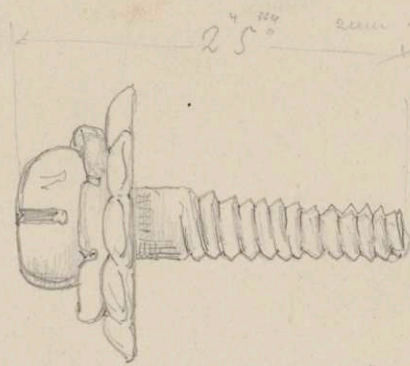

---

<b>Persistenter Identifier:</b>	Beis004
<b>Titel:</b>	Neues Lusthaus, Klebeband 4
<b>Künstler/Illustrator:</b>	Beisbarth, Carl Friedrich
<b>Ort:</b>	Stuttgart
<b>Datierung:</b>	1844/45
<b>Besitzende Institution:</b>	Universitätsbibliothek Stuttgart
<b>Signatur:</b>	Beis004
<b>Strukturtyp:</b>	monograph
<b>Lizenz:</b>	<a href="https://creativecommons.org/licenses/by-sa/4.0/">https://creativecommons.org/licenses/by-sa/4.0/</a>
<b>PURL:</b>	<a href="https://digibus.ub.uni-stuttgart.de/viewer/image/Beis004/1/">https://digibus.ub.uni-stuttgart.de/viewer/image/Beis004/1/</a>
<b>Abschnitt:</b>	Mit Grotесken verzierte Schilder des Türklopfers von der Eingangstüre der Bassinhalle, innen und außen
<b>Inhalt/Darstellung:</b>	Mit Grotесken verzierte Schilder des Türklopfers von der Eingangstüre der Bassinhalle, innen und außen
<b>Technik:</b>	Bleistift und Feder (Schriftzug) auf getöntem Papier
<b>Maße:</b>	16,5 x 25 cm (Trägerpapier: 46,5 x 31,3 cm)
<b>Datierung:</b>	1845
<b>Funktion (Zeichnungstyp):</b>	Bauaufnahme
<b>Beschriftungen:</b>	oben mitte: "ehem Lusthaus / zu den Bassinthüren gehörig / Henkelblech", unten links: "Seite gegen die Arcaden", unten mitte: "Vor dem Abbruch", unten rechts: "CBbth 1845", in der Darstellung: Maßangaben und Bezeichnungen
<b>Provenienz:</b>	1865 oder 1866 Ankauf durch König Karl von Württemberg für die Kgl. Polytechnische Hochschule
<b>Signatur:</b>	Beis004.23b
<b>Strukturtyp:</b>	DrawingPage
<b>Lizenz:</b>	<a href="https://creativecommons.org/licenses/by-sa/4.0/">https://creativecommons.org/licenses/by-sa/4.0/</a>
<b>PURL:</b>	<a href="https://digibus.ub.uni-stuttgart.de/viewer/image/Beis004/42/LOG_0042/">https://digibus.ub.uni-stuttgart.de/viewer/image/Beis004/42/LOG_0042/</a>

131

Schraube  
zum Bau d. Gfz

2.5"

1.6"

5.5"

ingoldet  
Zinnm. verz. d.

ingoldet

Dicke d. Brarm. f. d. Gfz

1.5"

f. d. Sch. d. d. d.  
1846-  
22 August

Mutter / Spindel

A. d. d.

Thürschloß  
in d. d. d. d.

B. d. d.  
1845.

131. 25

aus Lusthaus