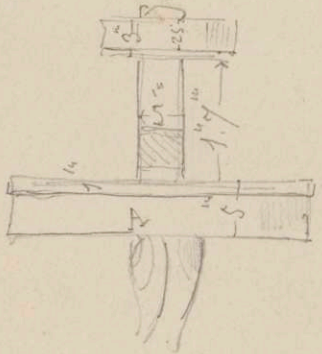

---

<b>Persistenter Identifier:</b>	Beis004
<b>Titel:</b>	Neues Lusthaus, Klebeband 4
<b>Künstler/Illustrator:</b>	Beisbarth, Carl Friedrich
<b>Ort:</b>	Stuttgart
<b>Datierung:</b>	1844/45
<b>Besitzende Institution:</b>	Universitätsbibliothek Stuttgart
<b>Signatur:</b>	Beis004
<b>Strukturtyp:</b>	monograph
<b>Lizenz:</b>	<a href="https://creativecommons.org/licenses/by-sa/4.0/">https://creativecommons.org/licenses/by-sa/4.0/</a>
<b>PURL:</b>	<a href="https://digibus.ub.uni-stuttgart.de/viewer/image/Beis004/1/">https://digibus.ub.uni-stuttgart.de/viewer/image/Beis004/1/</a>
<b>Abschnitt:</b>	Mit Grotесken verzierte Schilder des Türklopfers von der Eingangstüre der Bassinhalle, innen und außen
<b>Inhalt/Darstellung:</b>	Mit Grotесken verzierte Schilder des Türklopfers von der Eingangstüre der Bassinhalle, innen und außen
<b>Technik:</b>	Bleistift und Feder (Schriftzug) auf getöntem Papier
<b>Maße:</b>	16,5 x 25 cm (Trägerpapier: 46,5 x 31,3 cm)
<b>Datierung:</b>	1845
<b>Funktion (Zeichnungstyp):</b>	Bauaufnahme
<b>Beschriftungen:</b>	oben mitte: "ehem Lusthaus / zu den Bassinthüren gehörig / Henkelblech", unten links: "Seite gegen die Arcaden", unten mitte: "Vor dem Abbruch", unten rechts: "CBbth 1845", in der Darstellung: Maßangaben und Bezeichnungen
<b>Provenienz:</b>	1865 oder 1866 Ankauf durch König Karl von Württemberg für die Kgl. Polytechnische Hochschule
<b>Signatur:</b>	Beis004.23b
<b>Strukturtyp:</b>	DrawingPage
<b>Lizenz:</b>	<a href="https://creativecommons.org/licenses/by-sa/4.0/">https://creativecommons.org/licenses/by-sa/4.0/</a>
<b>PURL:</b>	<a href="https://digibus.ub.uni-stuttgart.de/viewer/image/Beis004/42/LOG_0042/">https://digibus.ub.uni-stuttgart.de/viewer/image/Beis004/42/LOG_0042/</a>

131

Schraube  
zum Bau d. Gfz

2.5"

1.6"

5.5"

ingoldet  
Zinnm. verz. d.

ingoldet

Dicke d. Brarm. f. d. Gfz

1.5"

f. d. Sch. d. d. d.  
1846-  
22 August

Mutter / Spindel

A. d. d.

Thürschloß  
in d. d. d. d.

B. d. d.  
1845.

131. 25

aus Lusthaus