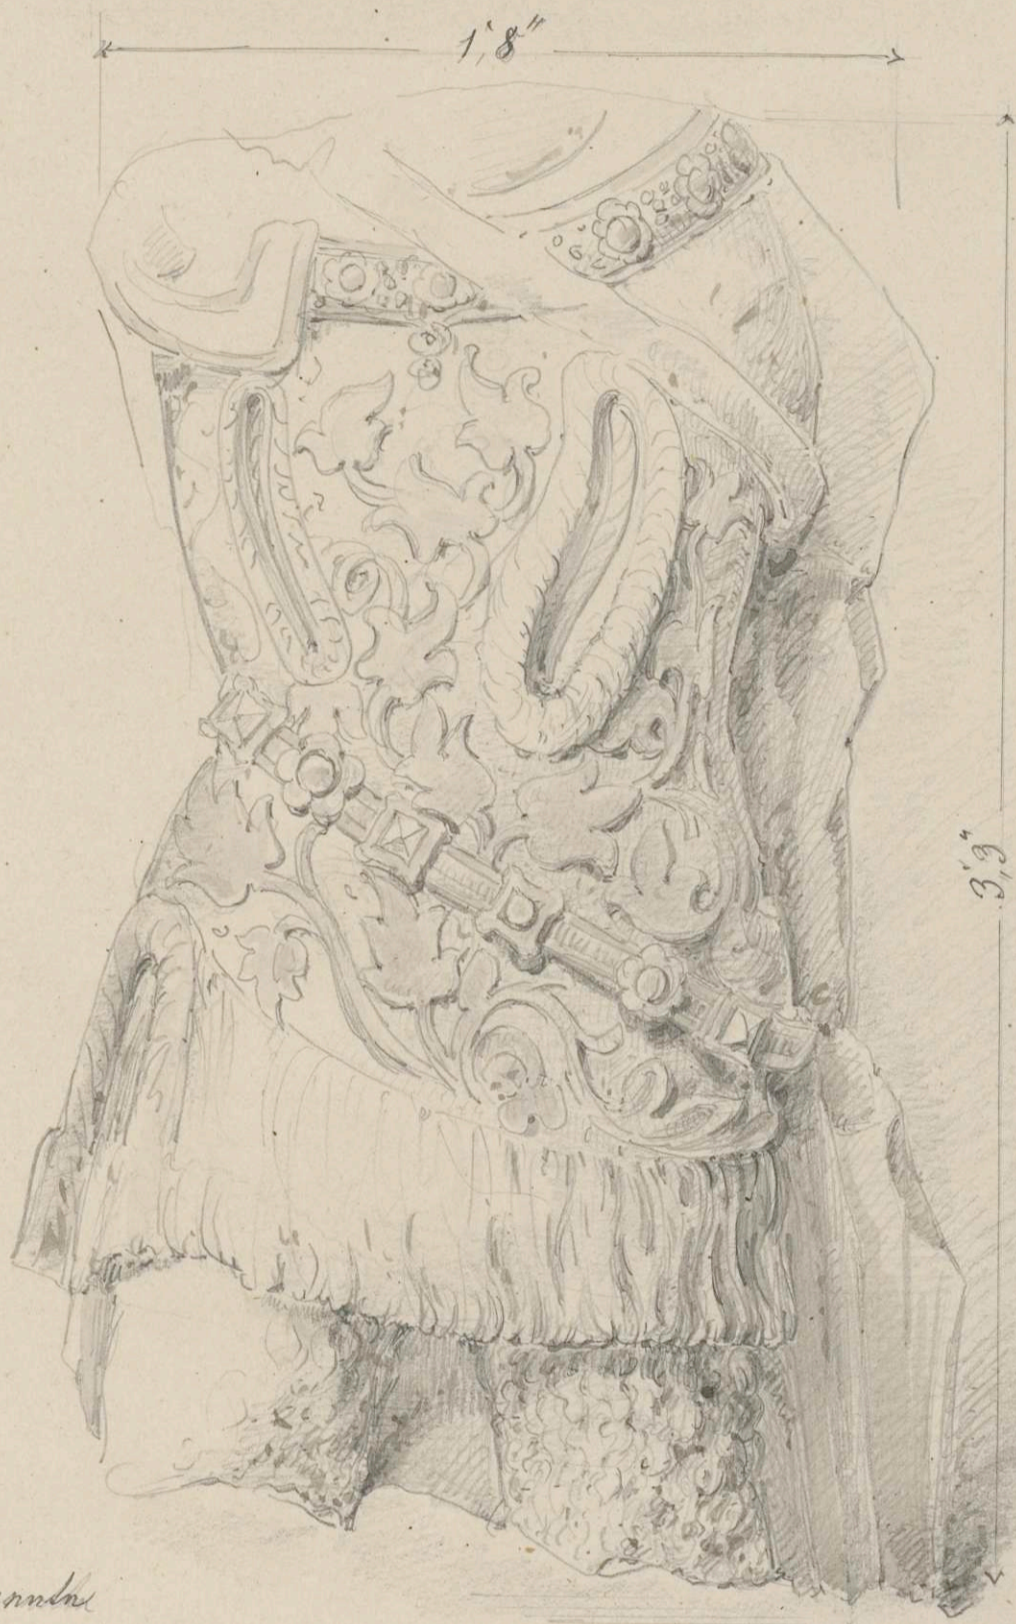

chem. Lusthaus

Polnischer Rock.

Torso

brun. Oblet yvubna dr. Licut ausmaha  
dr. Huitmabauub - in dr. Licutmumh.  
- sofln. yvfeubna!

nd ist daß neun dr. Figuren (Kaiser oder  
Koenig.) amlefn sif erif dr. ausmaha  
Postamenten dr. Freitreppe beforubna.

- aufgefou in Jan. 1845. -

Fragment - eines Kaiser oder Koenigs etc.  
- in der Freitreppe.

- C. Beisbarth -

Lusth  
II A

du  
ges