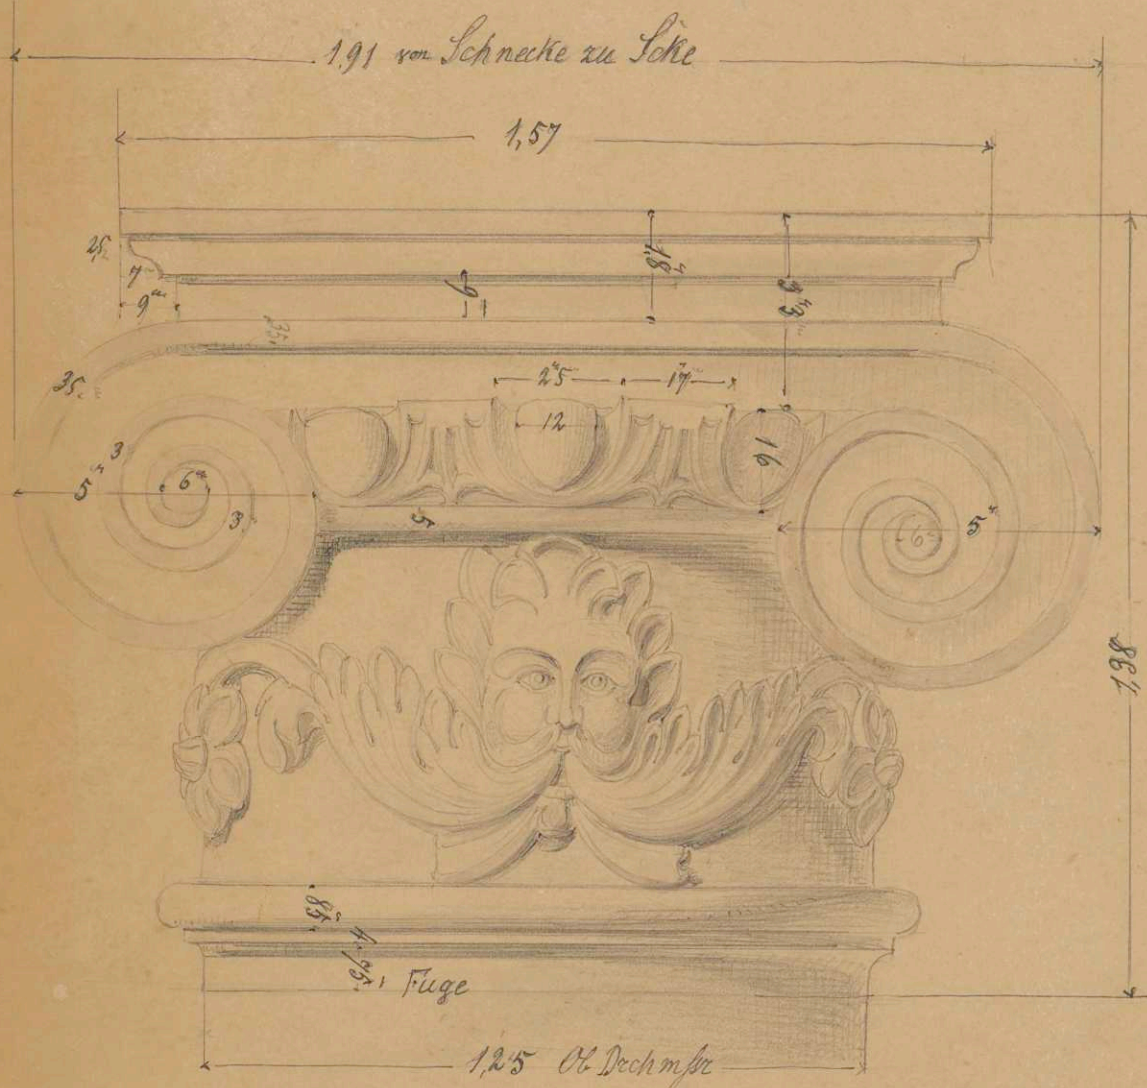

---

<b>Persistenter Identifier:</b>	Beis005
<b>Titel:</b>	Neues Lusthaus, Klebeband 5
<b>Künstler/Illustrator:</b>	Beisbarth, Carl Friedrich
<b>Ort:</b>	Stuttgart
<b>Datierung:</b>	1844/45
<b>Besitzende Institution:</b>	Universitätsbibliothek Stuttgart
<b>Signatur:</b>	Beis005
<b>Strukturtyp:</b>	monograph
<b>Lizenz:</b>	<a href="https://creativecommons.org/licenses/by-sa/4.0/">https://creativecommons.org/licenses/by-sa/4.0/</a>
<b>PURL:</b>	<a href="https://digibus.ub.uni-stuttgart.de/viewer/image/Beis005/1/">https://digibus.ub.uni-stuttgart.de/viewer/image/Beis005/1/</a>
<b>Abschnitt:</b>	Ionisches Säulenkapitel mit Blattspeiender Maske vom östlichen Arkadenumgang (Ansicht von vorne)
<b>Inhalt/Darstellung:</b>	Ionisches Säulenkapitel mit Blattspeiender Maske vom östlichen Arkadenumgang (Ansicht von vorne)
<b>Technik:</b>	Bleistift und Feder auf getöntem Papier, grau laviert
<b>Maße:</b>	24 x 16 cm (Trägerpapier: 46,5 x 31,3 cm)
<b>Datierung:</b>	März 1845
<b>Funktion (Zeichnungstyp):</b>	Bauaufnahme
<b>Beschriftungen:</b>	oben mitte: "ehem Lusthaus", unten mitte: "Ion. Saeulen Capitael v. d Saeulenhalle / Seite gegen den Schlossgarten", unten links: "im Mrz 1845", unten rechts: "C.Bbth", in der Darstellung: Maßangaben und Bezeichnungen
<b>Provenienz:</b>	1875/77 Ankauf durch das königliche Kultministerium für die Königlich Polytechnische Hochschule
<b>Signatur:</b>	Beis005.25a
<b>Strukturtyp:</b>	DrawingPage
<b>Lizenz:</b>	<a href="https://creativecommons.org/licenses/by-sa/4.0/">https://creativecommons.org/licenses/by-sa/4.0/</a>
<b>PURL:</b>	<a href="https://digibus.ub.uni-stuttgart.de/viewer/image/Beis005/32/LOG_0032/">https://digibus.ub.uni-stuttgart.de/viewer/image/Beis005/32/LOG_0032/</a>

II H. Blatt 23.

ehem Lusthaus

No 33.

II A

Fon- Saulen. Capitael v. d. Saulenhalle

Seite gegen den Schloßgarten.

in März 1845

Beis 005.25a