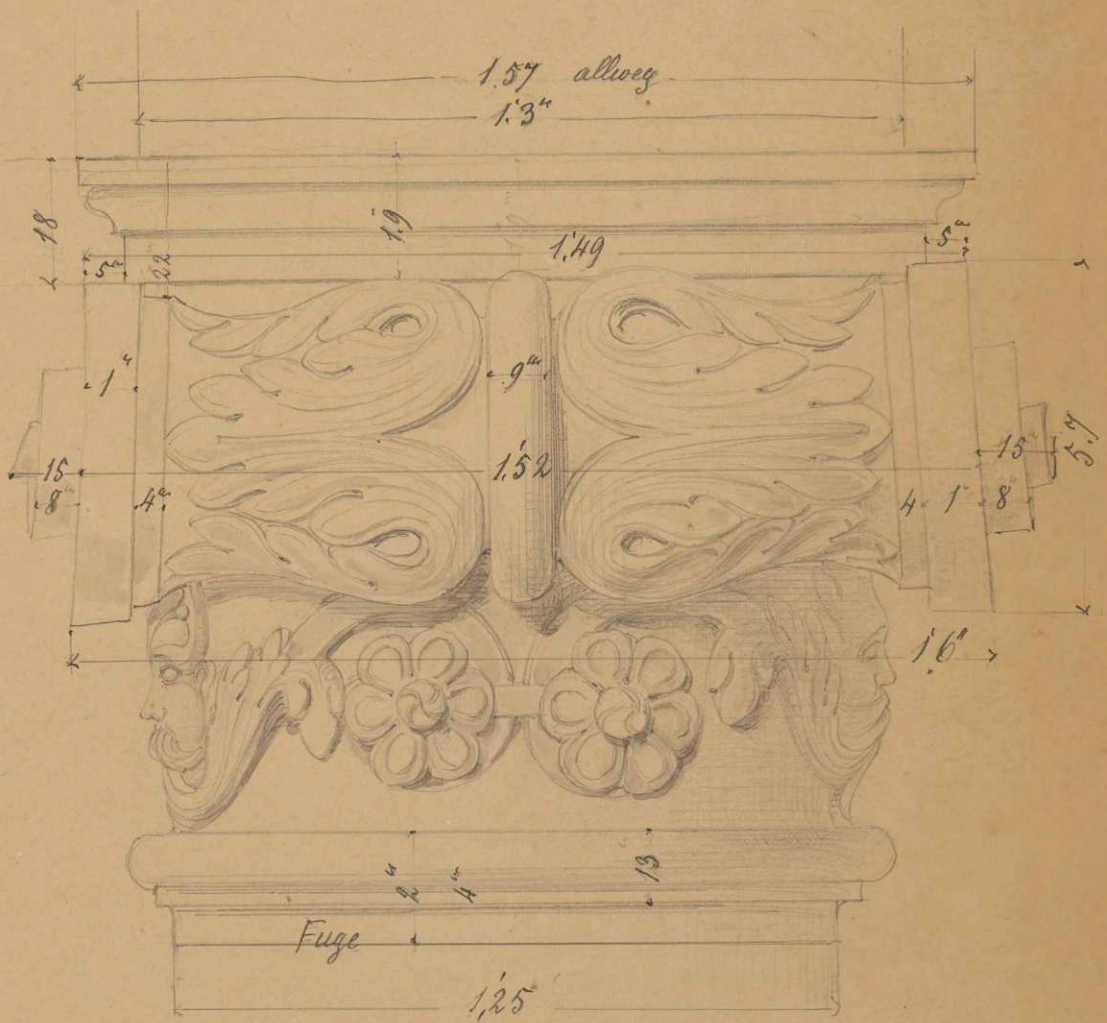

Persistenter Identifier:	Beis005
Titel:	Neues Lusthaus, Klebeband 5
Künstler/Illustrator:	Beisbarth, Carl Friedrich
Ort:	Stuttgart
Datierung:	1844/45
Besitzende Institution:	Universitätsbibliothek Stuttgart
Signatur:	Beis005
Strukturtyp:	monograph
Lizenz:	https://creativecommons.org/licenses/by-sa/4.0/
PURL:	https://digibus.ub.uni-stuttgart.de/viewer/image/Beis005/1/
Abschnitt:	Ionisches Säulenkapitel mit Blattspeiender Maske (Seitenansicht)
Inhalt/Darstellung:	Ionisches Säulenkapitel mit Blattspeiender Maske (Seitenansicht)
Technik:	Bleistift und Feder auf getöntem Papier, grau laviert
Maße:	24 x 16 cm (Trägerpapier: 46,5 x 31,3 cm)
Datierung:	März 1845
Funktion (Zeichnungstyp):	Bauaufnahme
Beschriftungen:	oben mitte: "ehem Lusthaus", unten mitte: "Ion. Saeulen-Capitael / Seiten-Ansicht m d. Voluten", unten links: "Aufg im März 1845", unten rechts: "C. Bbth", in der Darstellung: Maßangaben und Bezeichnungen
Provenienz:	1875/77 Ankauf durch das königliche Kultministerium für die Königlich Polytechnische Hochschule
Signatur:	Beis005.25c
Strukturtyp:	DrawingPage
Lizenz:	https://creativecommons.org/licenses/by-sa/4.0/
PURL:	https://digibus.ub.uni-stuttgart.de/viewer/image/Beis005/34/LOG_0034/

ehem Lusthaus

No 35
B.

Fon. Saeculen. Capitael

Seiten-Ansicht an d. Column

Stuß in März 1845

- Beis. 005. 25c