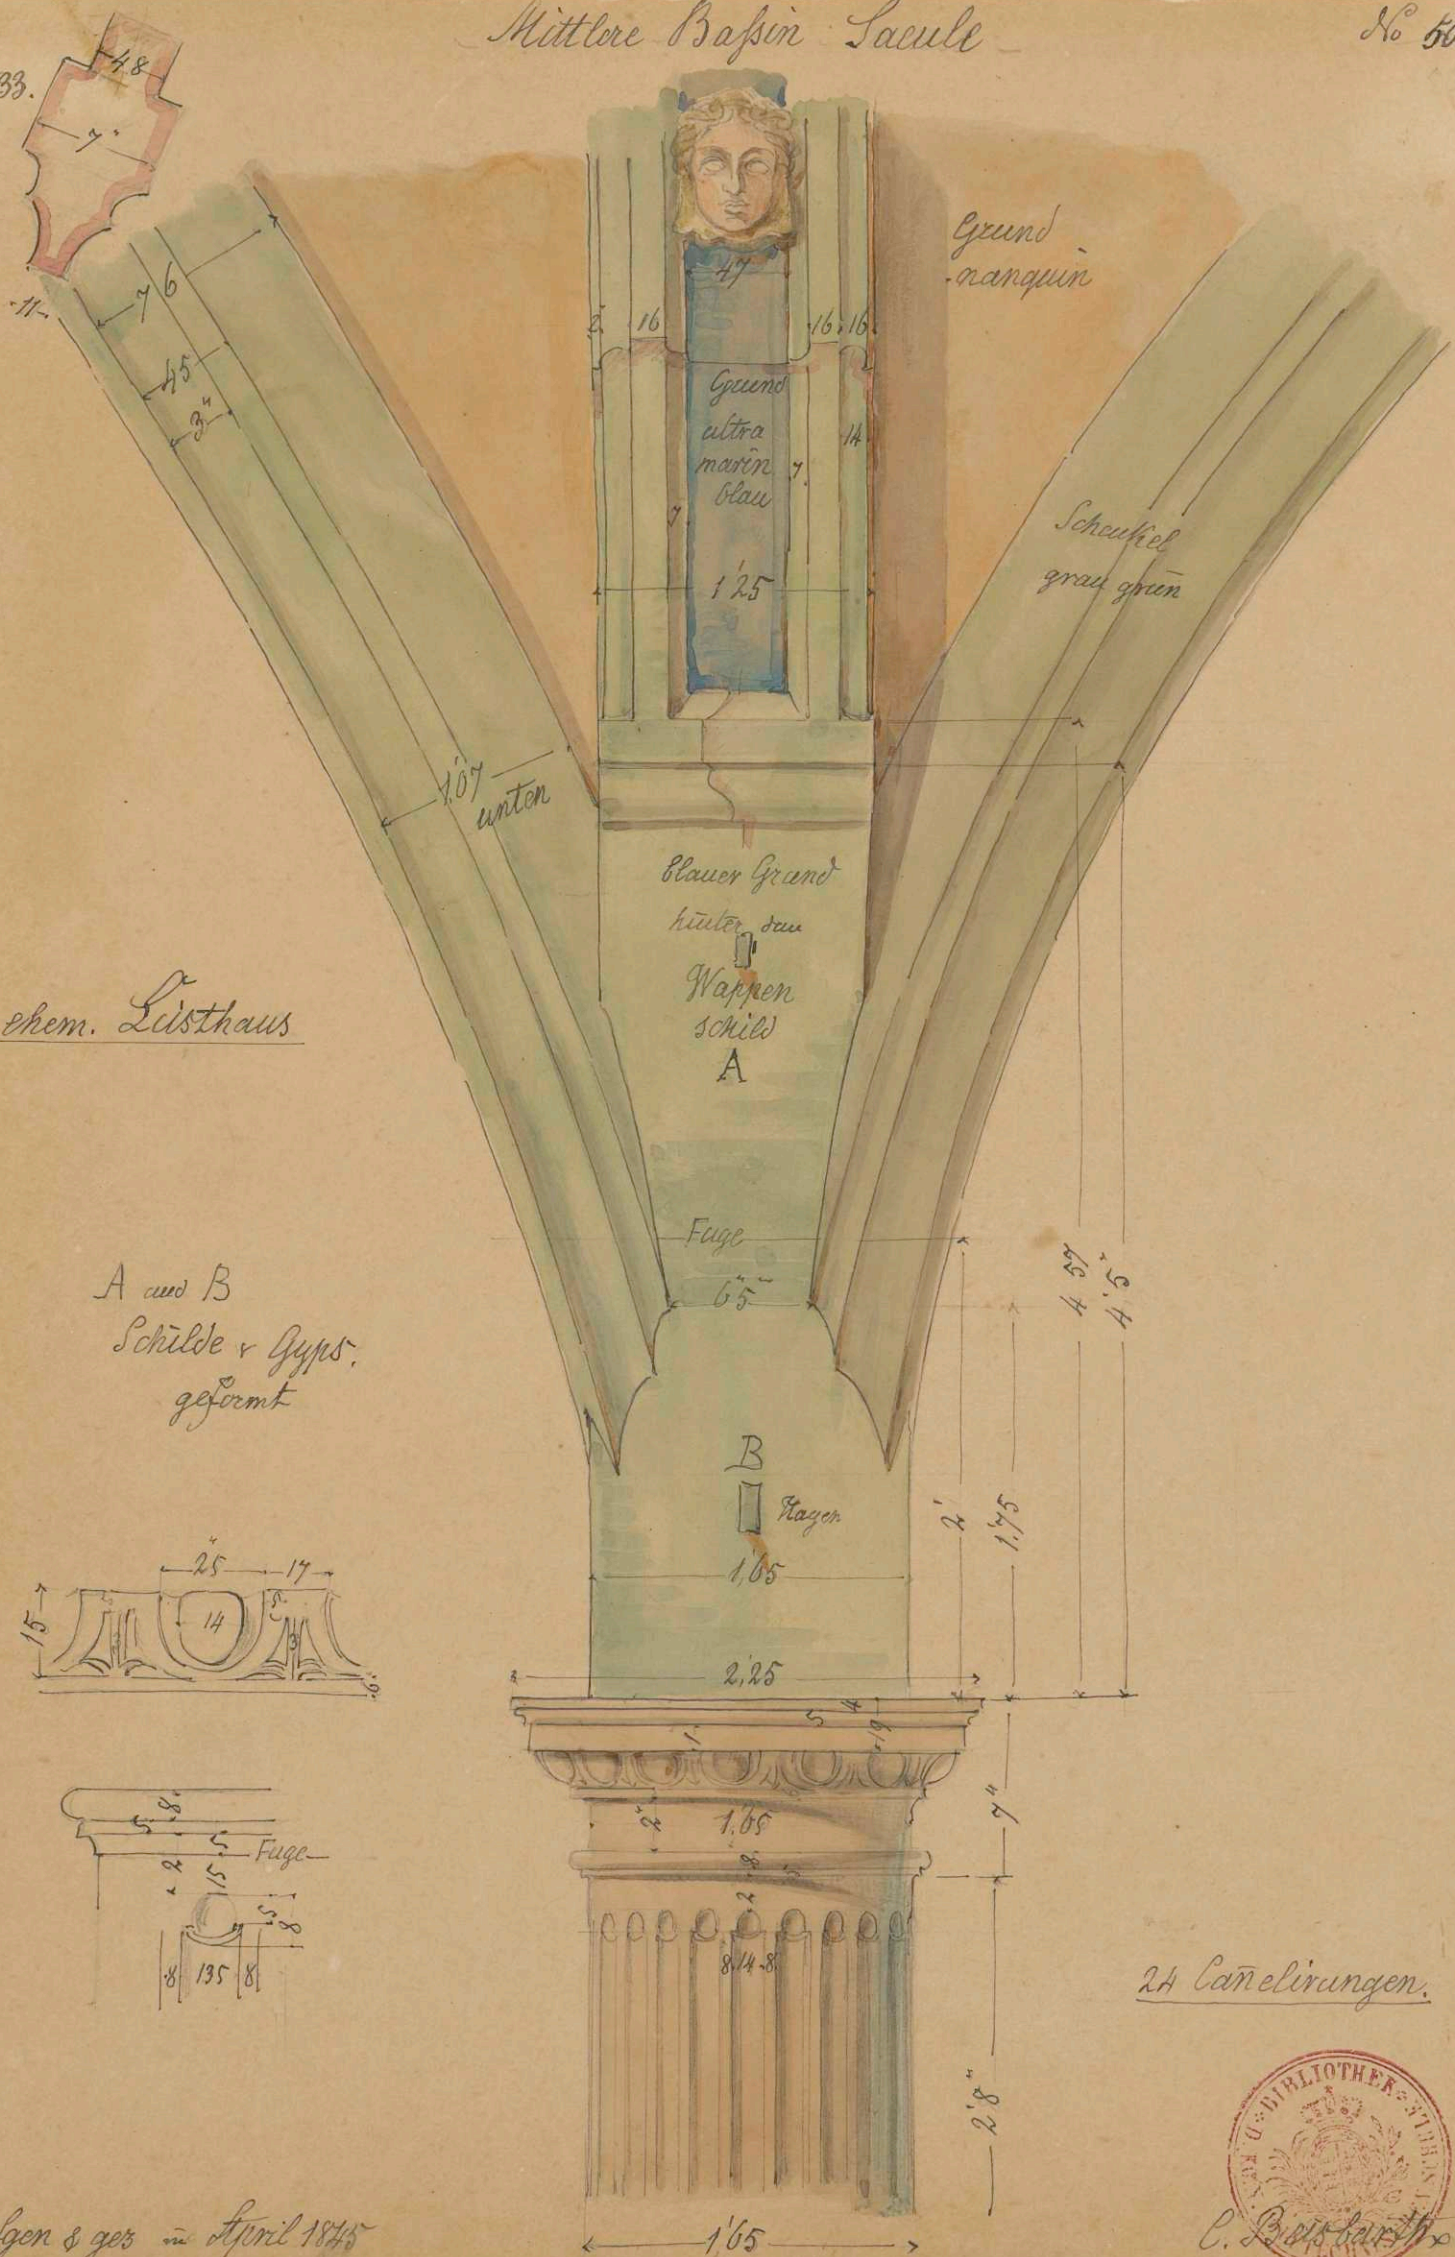

Mittlere Basin Sacule

No 50.

IIA.
Blatt 33.

ehem. Listhaus

A und B
Schilde v Gyps.
geformt

24 Cannelirungen.

Bas006.08a

Stuften & ges im April 1845