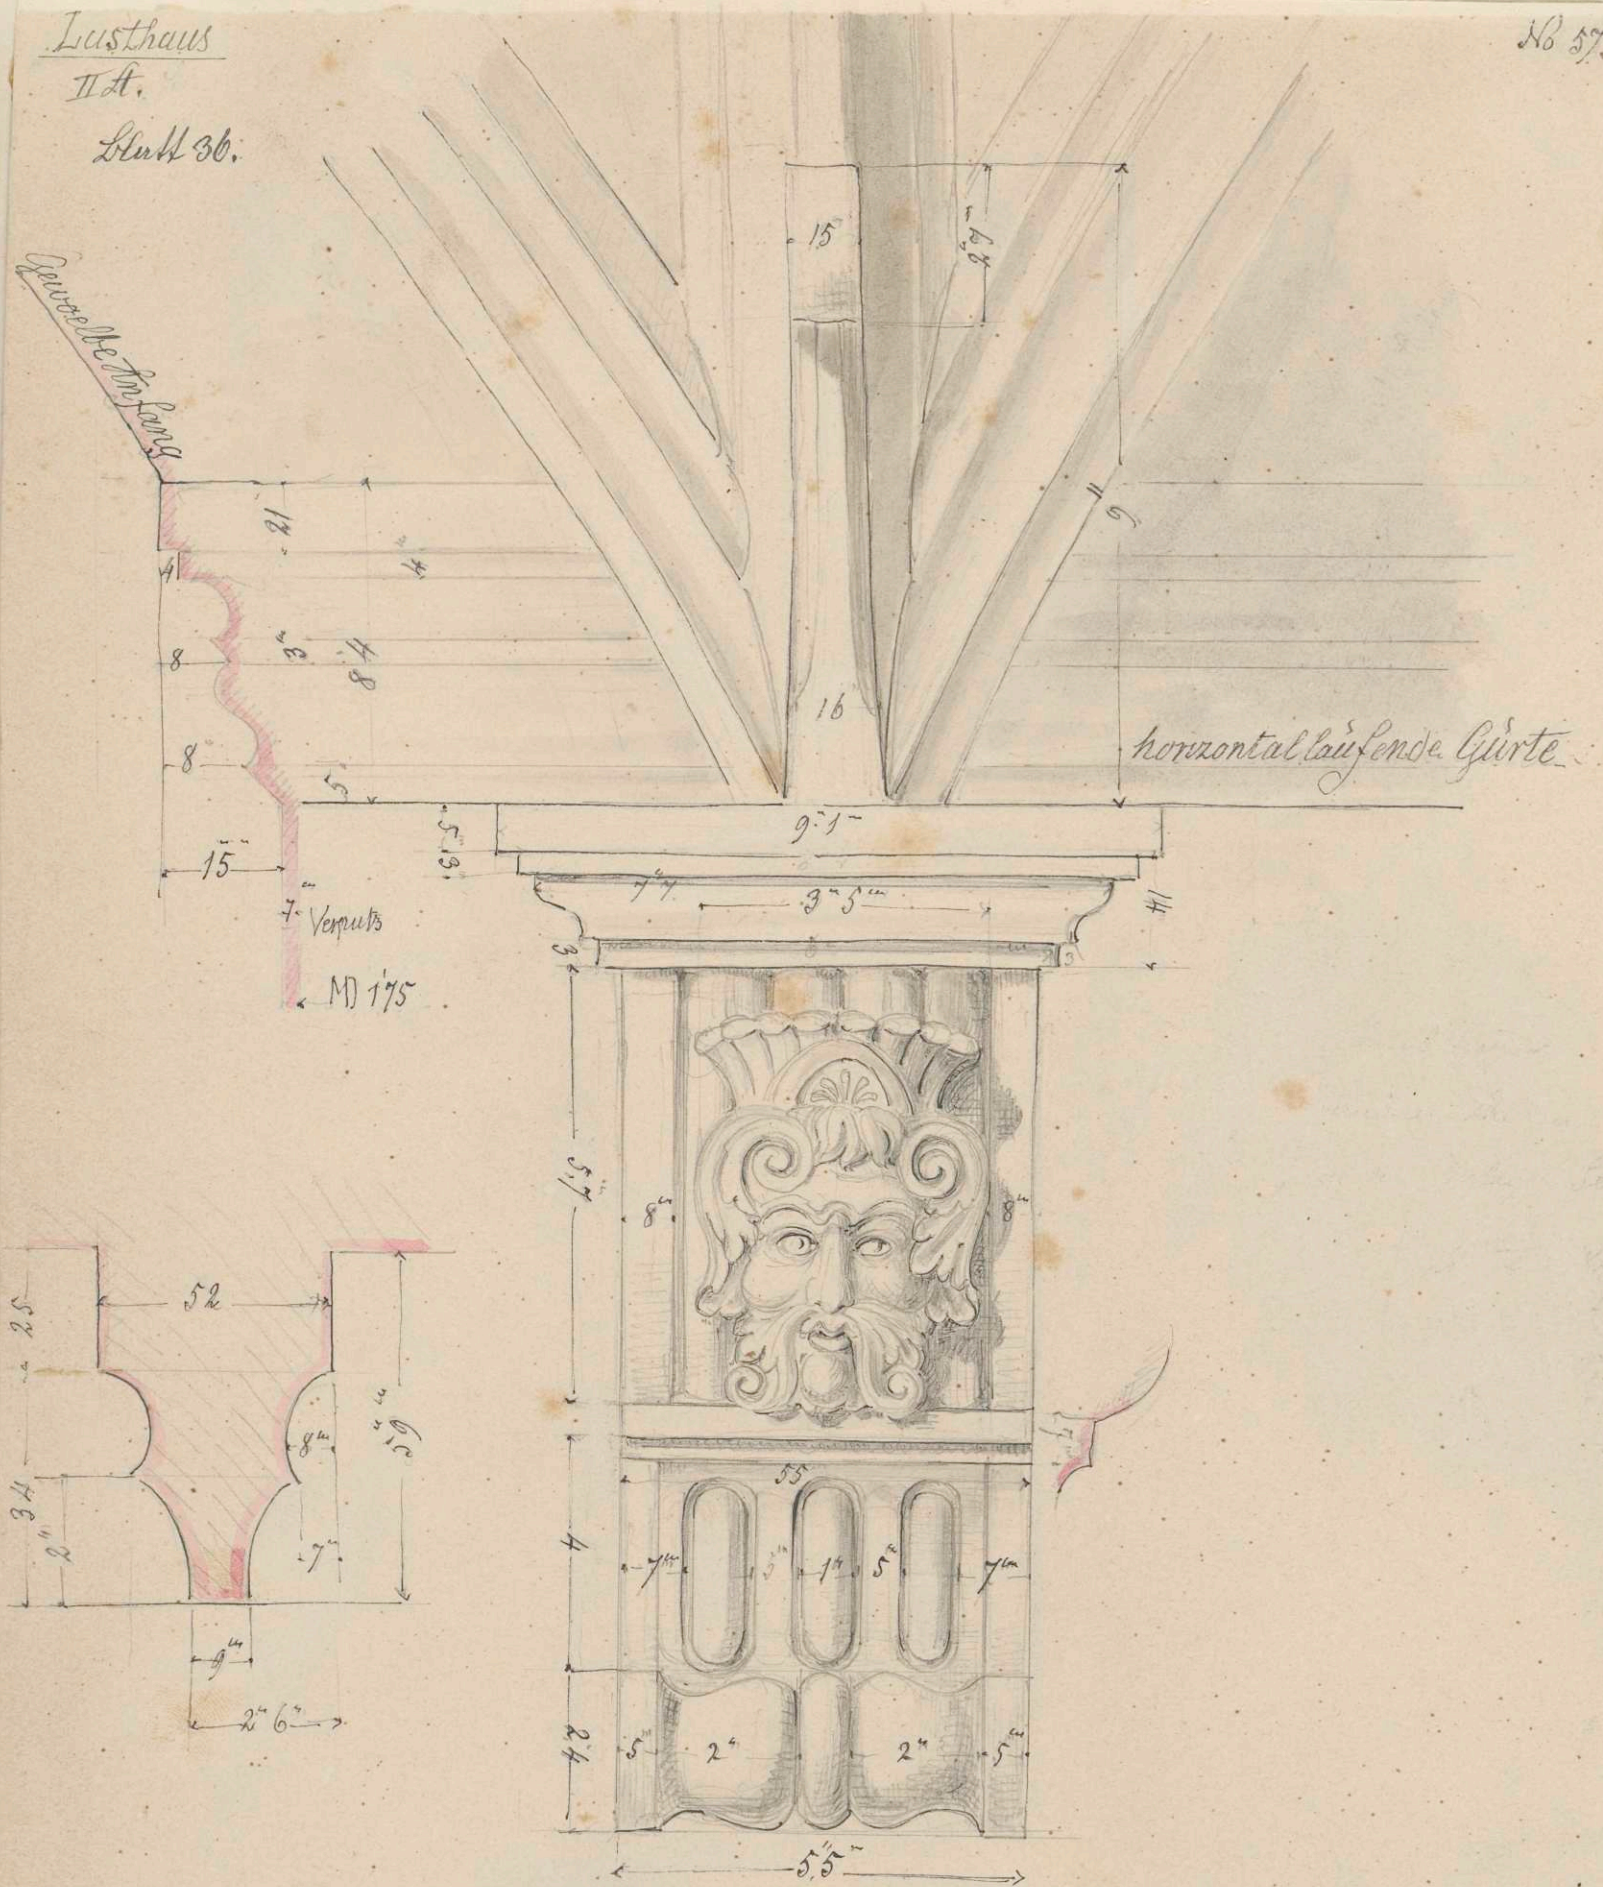

Lusthaus  
II A.  
Blatt 36.

No 57.

*aus der Wand*

Consolträger unter den Rippen im runden Thurm  
gegen den Schloßgarten.

am 28. Febr. 1845.

am Ort u. Stelle ges. L. Beisbarth

Beis 006. Ma

IT8.72-1993  
2006.07  
savedpictures.com  
www.savedpictures.com  
Made by Wolf Faust (www.colord.de)  
Charge: R060719  
Inventary Reference