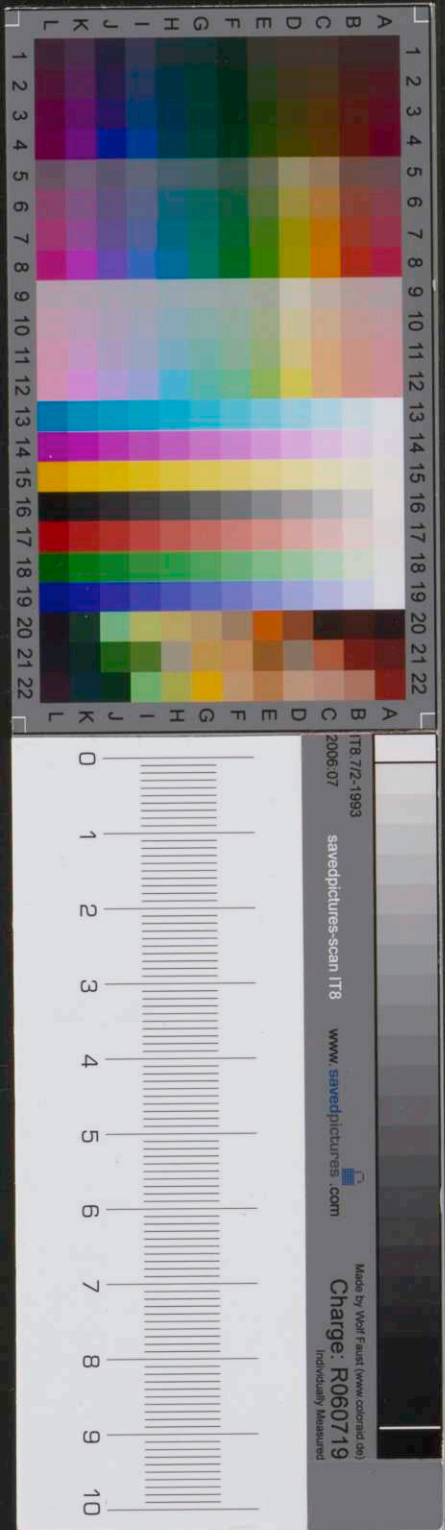

No 80.

Console  
zu Sanna Maria  
Herzogin v. Würtbg gbg  
II. H. Blatt 47.

apud Lusthaus.

aus: 6. Maers 1845 -  
geb. — C. Böhm

Beis006.22a

Made by V&P Faust (www.vpfaust.de)  
Charge: R060719  
Individually Measured  
www.savedpictures.com  
savedpictures-scan TT8  
2006 07