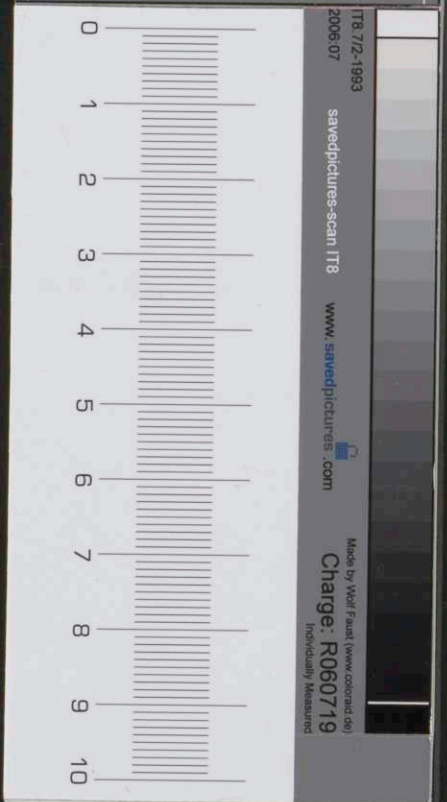

Console  
zu Georg Marggraf zu Brandenburg etc.  
II. H. Blatt. 48.

No 82.

an dem Lusthaus

im Febr 1845 C. B. W. the

Beis 006.23a

IT8 72-1993  
2006.07 savedpictures-scan IT8 www.savedpictures.com