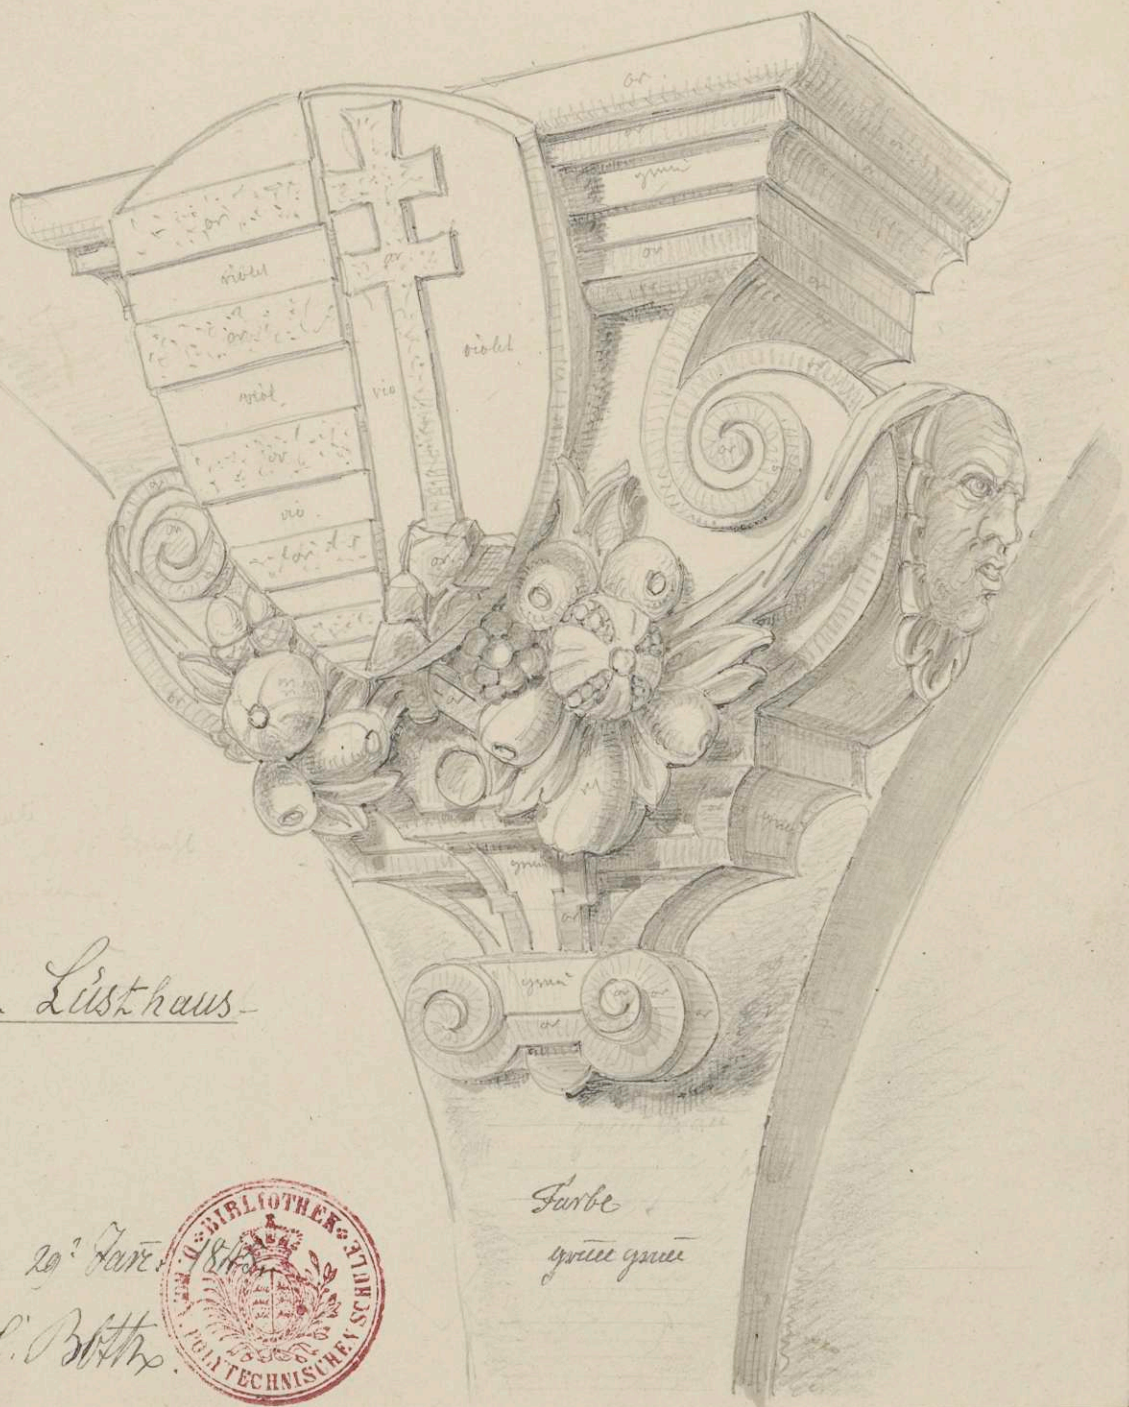

No. 86.

Console grüne über dem 5^{ten} Saule

an dem Thurm in N. Schloß in Nürnberg.

- Langseite gegen den Hofgarten.

II. St. Blatt. 50.

ehem. Lusthaus

aufg. 20^{ter} Jan.

C. Blöth

Farbe

grüne grüne

Beis 006. 25a