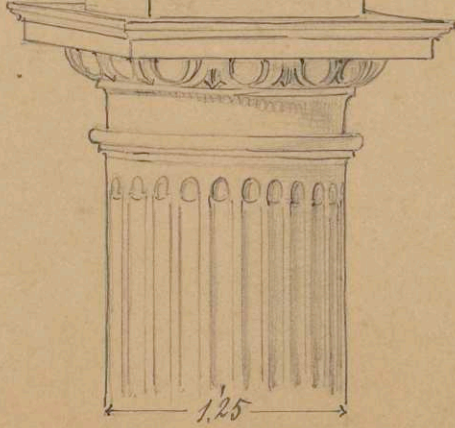


Persistenter Identifier:	Beis006
Titel:	Neues Lusthaus, Klebeband 6
Künstler/Illustrator:	Beisbarth, Carl Friedrich
Ort:	Stuttgart
Datierung:	1844/45
Besitzende Institution:	Universitätsbibliothek Stuttgart
Signatur:	Beis006
Strukturtyp:	monograph
Lizenz:	https://creativecommons.org/licenses/by-sa/4.0/
PURL:	https://digibus.ub.uni-stuttgart.de/viewer/image/Beis006/1/
Abschnitt:	Gewölbeansatz der Erdgeschosshalle mit Rippen und Gurtbögen über einer dorischen Säule (Ansicht)
Inhalt/Darstellung:	Gewölbeansatz der Erdgeschosshalle mit Rippen und Gurtbögen über einer dorischen Säule (Ansicht)
Technik:	Bleistift, Feder und Pinsel auf getöntem Papier, grau, orange und blau laviert
Maße:	29,8 x 23,8 cm (Trägerpapier: 46,5 x 31,3 cm)
Datierung:	um 1844/45
Funktion (Zeichnungstyp):	Bauaufnahme
Beschriftungen:	links mitte: "ehem Lusthaus", in der Darstellung: Bezeichnungen, Farbangaben und Maßangaben
Provenienz:	1875/77 Ankauf durch das königliche Kultministerium für die Königlich Polytechnische Hochschule
Signatur:	Beis006.03a
Strukturtyp:	DrawingPage
Lizenz:	https://creativecommons.org/licenses/by-sa/4.0/
PURL:	https://digibus.ub.uni-stuttgart.de/viewer/image/Beis006/4/LOG_0004/

II A Blatt 28.

No Hl.

God
Shamoi's

St
bau

neue Lusthaus

Basin

Mittelgang

Bas 006.03a