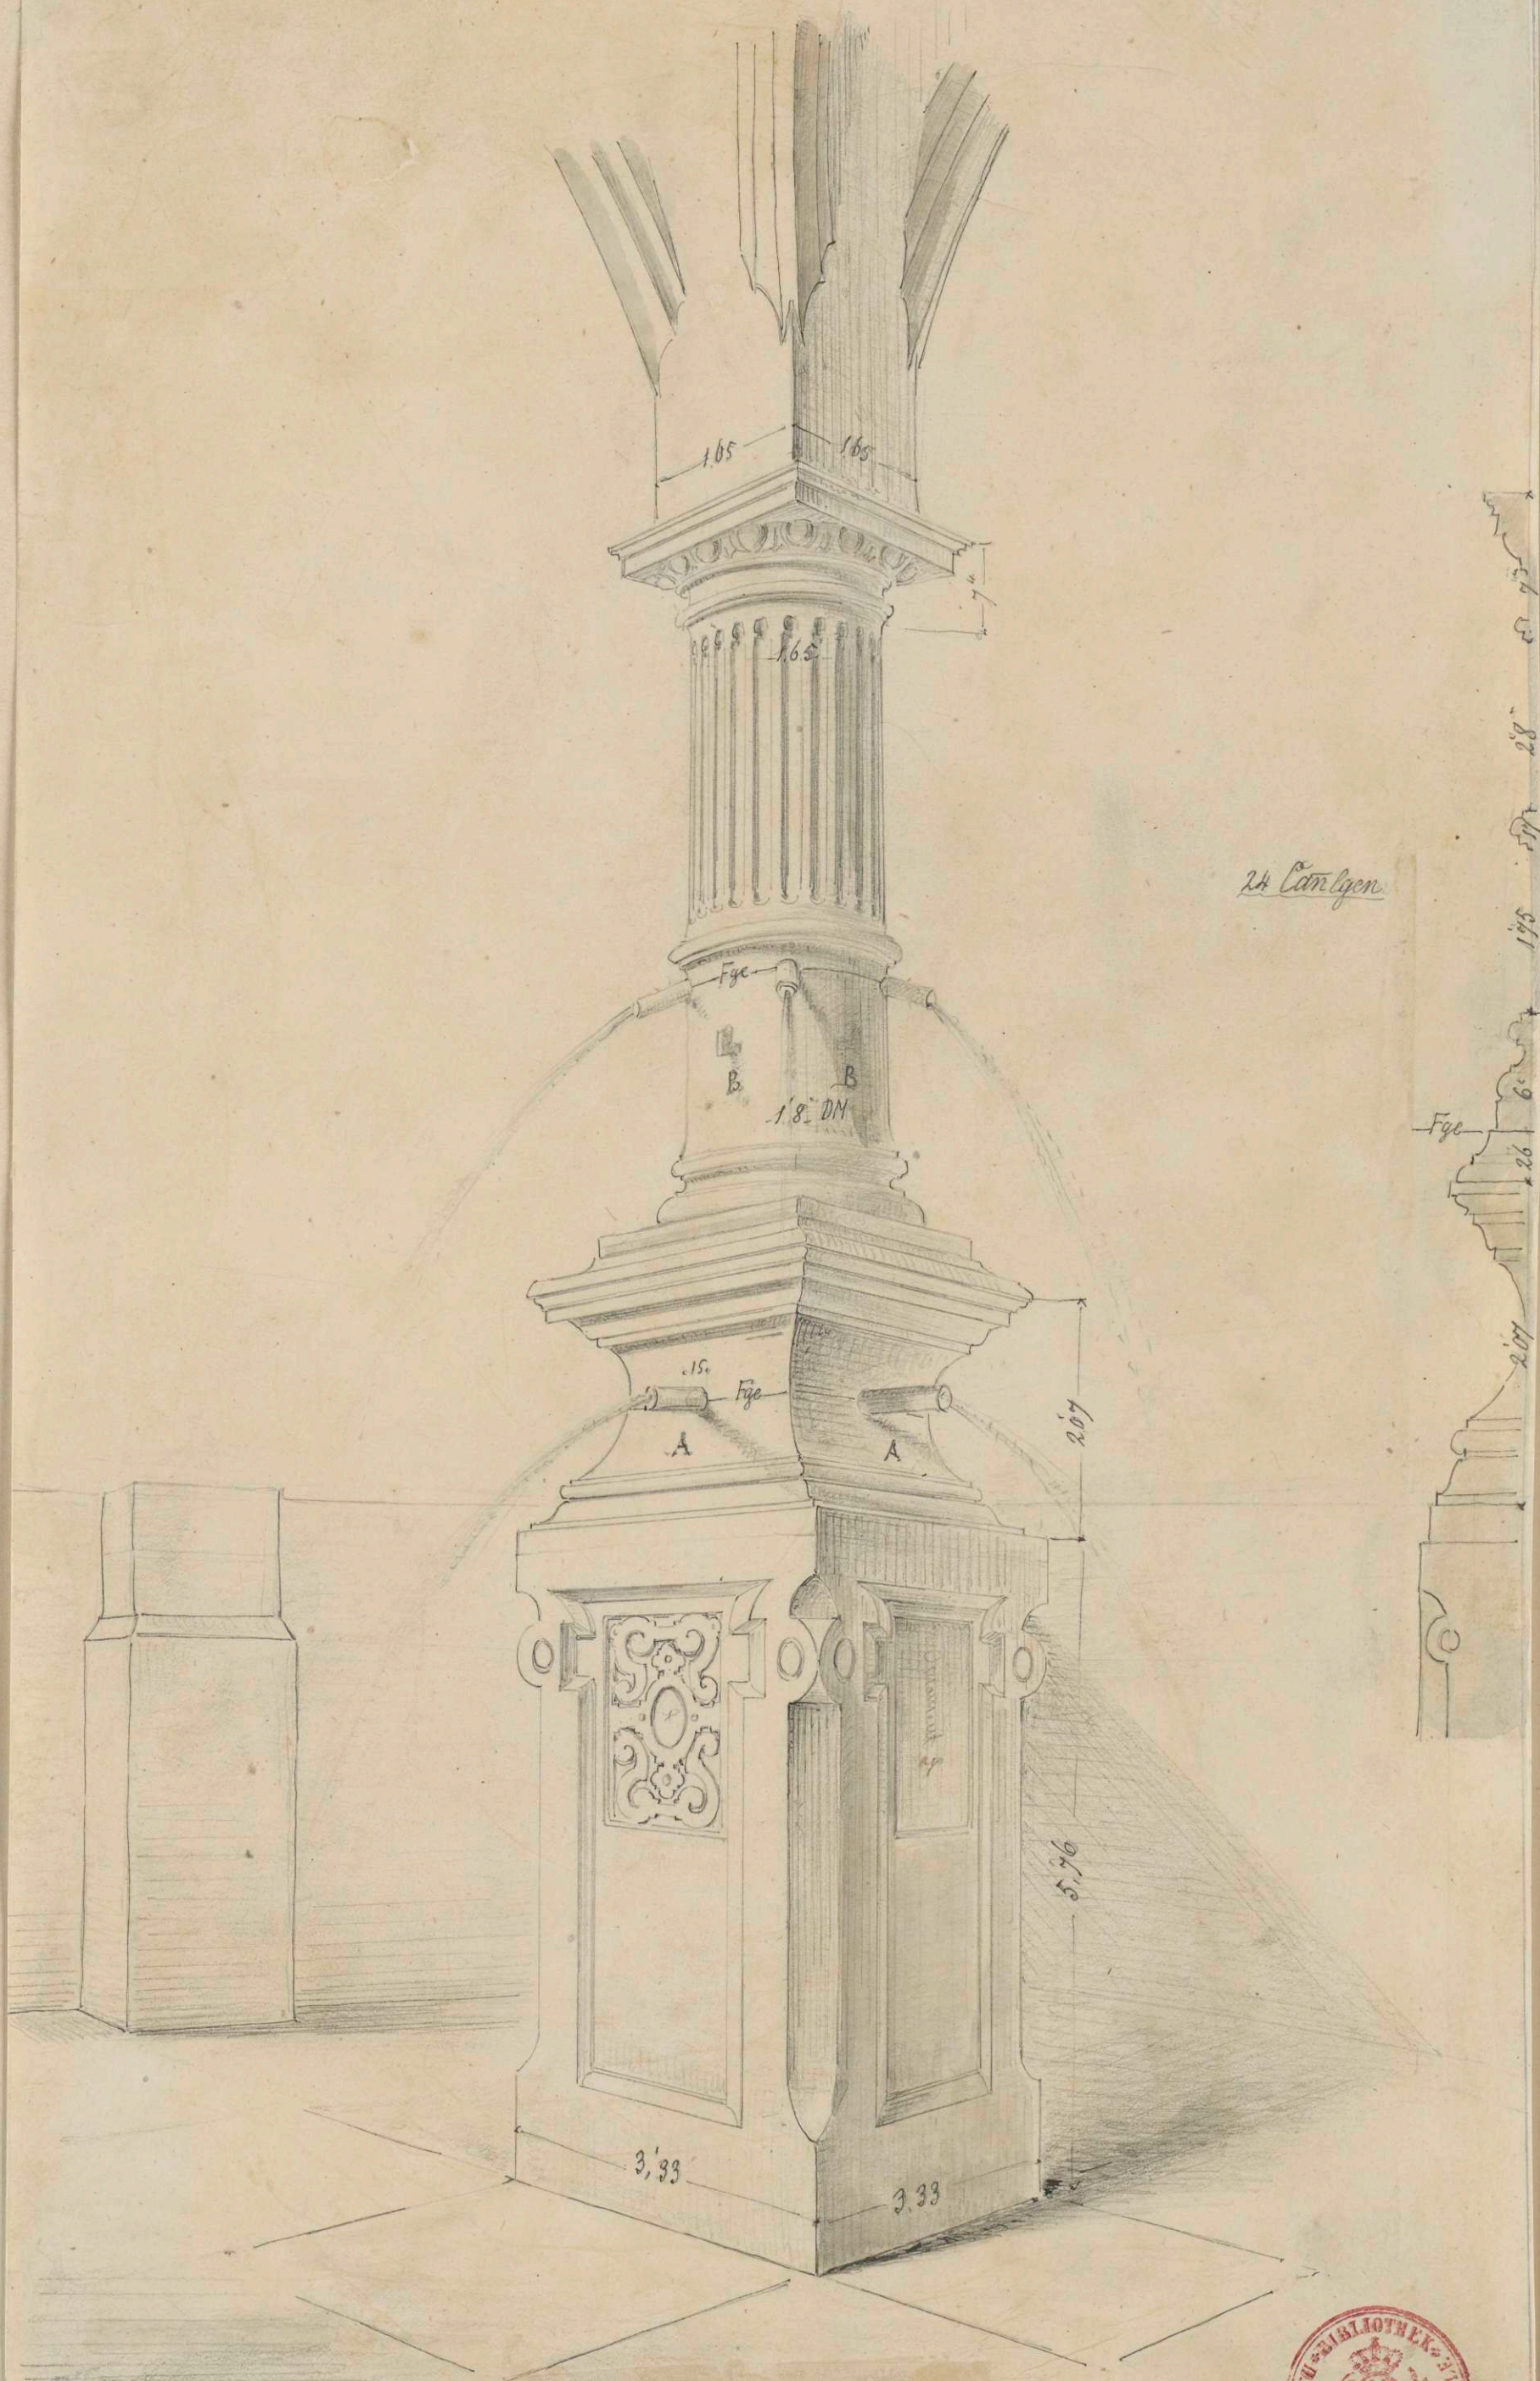

Persistenter Identifier:	Beis006
Titel:	Neues Lusthaus, Klebeband 6
Künstler/Illustrator:	Beisbarth, Carl Friedrich
Ort:	Stuttgart
Datierung:	1844/45
Besitzende Institution:	Universitätsbibliothek Stuttgart
Signatur:	Beis006
Strukturtyp:	monograph
Lizenz:	https://creativecommons.org/licenses/by-sa/4.0/
PURL:	https://digibus.ub.uni-stuttgart.de/viewer/image/Beis006/1/
Abschnitt:	Dorische Brunnen Säule auf einem Postament mit Wasserröhren (Dreiviertelansicht)
Inhalt/Darstellung:	Dorische Brunnen Säule auf einem Postament mit Wasserröhren (Dreiviertelansicht)
Technik:	Bleistift und Feder auf montiertem Transparentgetöntem Papier, grau laviert
Maße:	40,9 x 43,9 cm (Trägerpapier: 46,5 x 31,3 cm)
Datierung:	1845
Funktion (Zeichnungstyp):	Bauaufnahme
Beschriftungen:	oben links: "Lusthaus", unten links: "Zustand im Jahr 1845", unten mitte: "Mittlere Saeule im Bassinboden", unten rechts: "C. Beisbarth", in der Darstellung: Maßangaben und Bezeichnungen
Provenienz:	1875/77 Ankauf durch das königliche Kultministerium für die Königlich Polytechnische Hochschule
Signatur:	Beis006.07
Strukturtyp:	DrawingPage
Lizenz:	https://creativecommons.org/licenses/by-sa/4.0/
PURL:	https://digibus.ub.uni-stuttgart.de/viewer/image/Beis006/12/LOG_0012/

Lusthaus
II. A. Blatt 32.

No. 49.

Zustand - Jahr 1845.

Mittlere Basin. Sacile. Basinboen.

Beis006.07