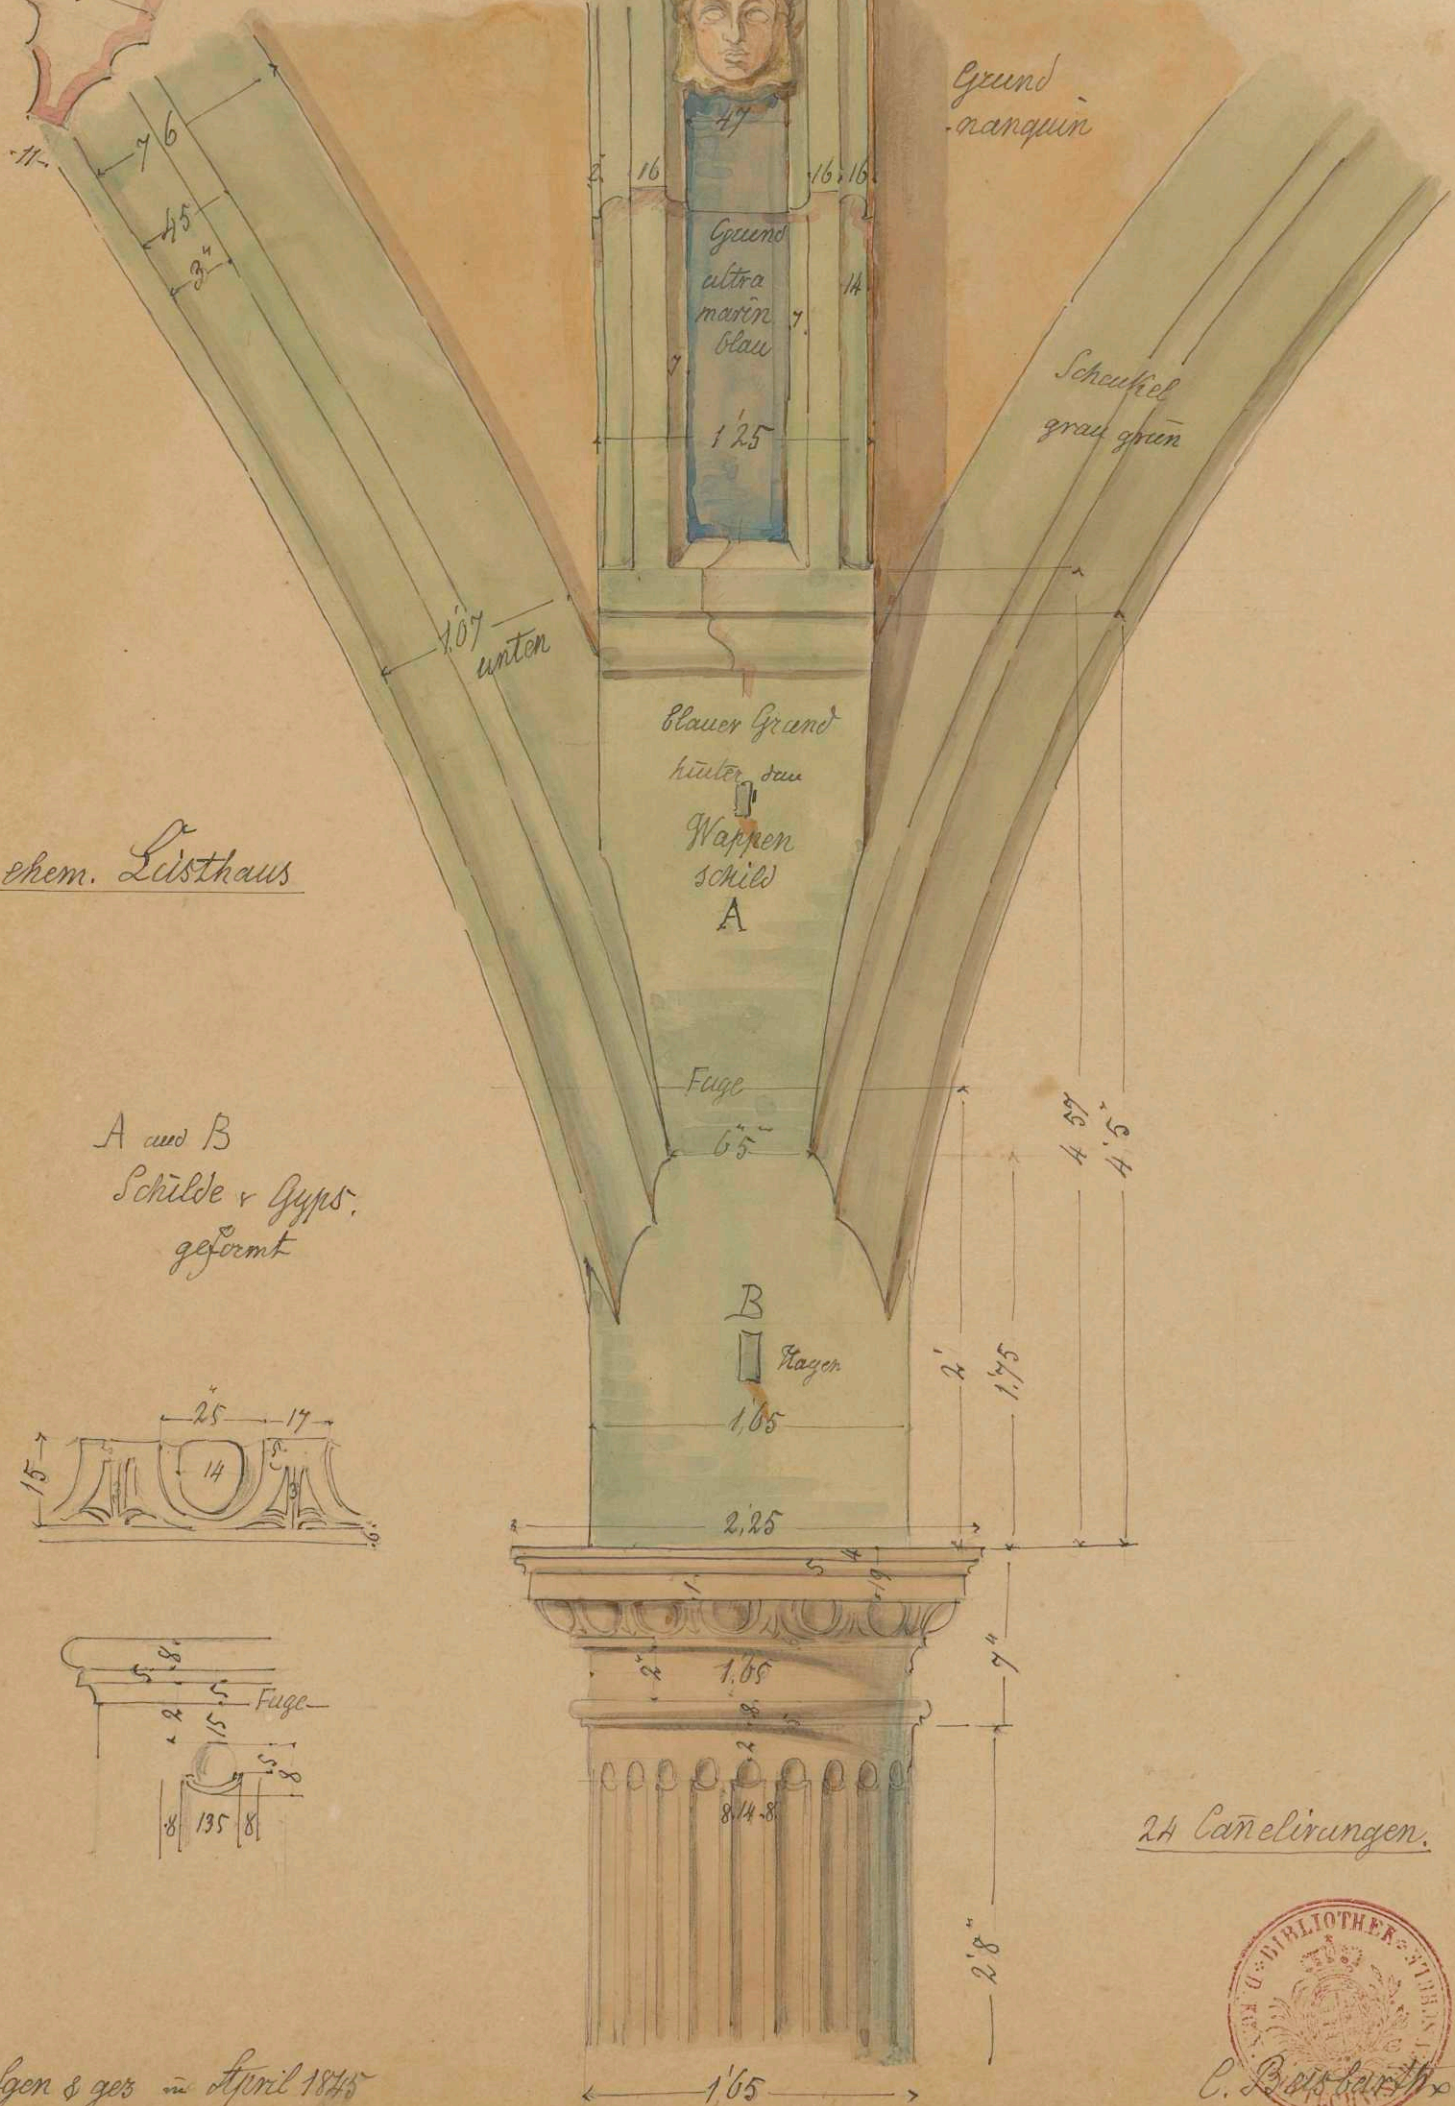

Persistenter Identifier:	Beis006
Titel:	Neues Lusthaus, Klebeband 6
Künstler/Illustrator:	Beisbarth, Carl Friedrich
Ort:	Stuttgart
Datierung:	1844/45
Besitzende Institution:	Universitätsbibliothek Stuttgart
Signatur:	Beis006
Strukturtyp:	monograph
Lizenz:	https://creativecommons.org/licenses/by-sa/4.0/
PURL:	https://digibus.ub.uni-stuttgart.de/viewer/image/Beis006/1/
Abschnitt:	Dorische Säule, Gurtbogen mit Kopfmasken und Rippen aus der Erdgeschosshalle (Ansicht von vorne), Rippe (Querschnitt), Eierstab und Kannelure (Detailskizze)
Inhalt/Darstellung:	Dorische Säule, Gurtbogen mit Kopfmasken und Rippen aus der Erdgeschosshalle (Ansicht von vorne), Rippe (Querschnitt), Eierstab und Kannelure (Detailskizze)
Technik:	Bleistift und Feder auf getöntem Papier, grün, orange, rosa und blau laviert
Maße:	30,7 21,4 cm (Trägerpapier: 46,5 x 31,3 cm)
Datierung:	April 1845
Funktion (Zeichnungstyp):	Bauaufnahme
Beschriftungen:	oben mitte: "Mittlere Bassin Saeule", mitte links: "ehem. Lusthaus", unten links: "Aufgen & gez im April 1845", unten rechts: "C. Beisbarth", in der Darstellung: Maßangaben, Bezeichnungen und Farbangaben
Provenienz:	1875/77 Ankauf durch das königliche Kultministerium für die Königlich Polytechnische Hochschule
Signatur:	Beis006.08a
Strukturtyp:	DrawingPage
Lizenz:	https://creativecommons.org/licenses/by-sa/4.0/
PURL:	https://digibus.ub.uni-stuttgart.de/viewer/image/Beis006/13/LOG_0013/

Mittlere Basin Sacule

No 50.

IIA.
Blatt 33.

Grund nanquin

Scheitel grau grün

ehem. Listhaus

A und B
Schilder v Gyps.
geformt

24 Canelirungen.

Bas006.08a

Stuften & ges im April 1845

TI8 712-1993
2006.07
www.savedpictures.com
Charge: R060719
Individually Measured