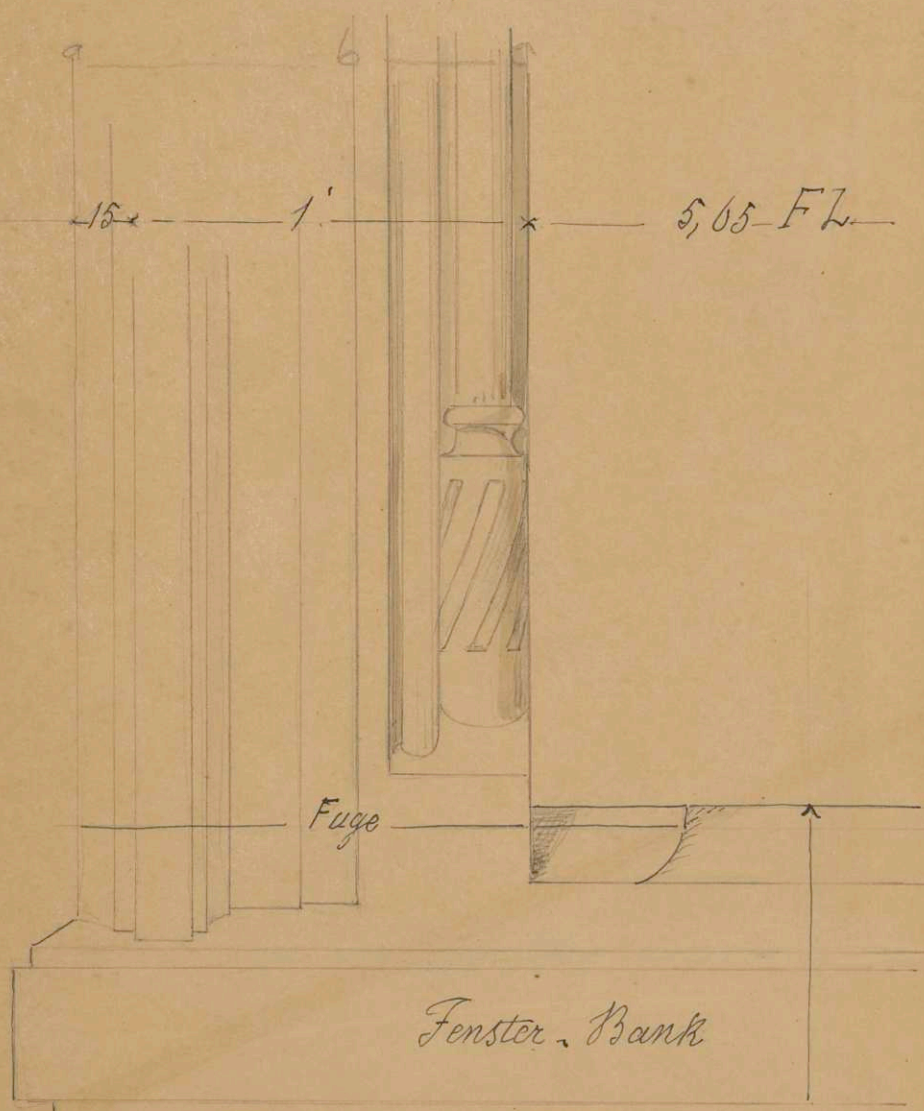

Persistenter Identifier:	Beis006
Titel:	Neues Lusthaus, Klebeband 6
Künstler/Illustrator:	Beisbarth, Carl Friedrich
Ort:	Stuttgart
Datierung:	1844/45
Besitzende Institution:	Universitätsbibliothek Stuttgart
Signatur:	Beis006
Strukturtyp:	monograph
Lizenz:	https://creativecommons.org/licenses/by-sa/4.0/
PURL:	https://digibus.ub.uni-stuttgart.de/viewer/image/Beis006/1/
Abschnitt:	Profilierte Fensterleibung des Obergeschosses (Detailansicht von vorne)
Inhalt/Darstellung:	Profilierte Fensterleibung des Obergeschosses (Detailansicht von vorne)
Technik:	Bleistift und Feder (Schriftzug) auf getöntem Papier, grau laviert
Maße:	25,7 x 14,7 cm (Trägerpapier: 46,5 x 31,3 cm)
Datierung:	1845
Funktion (Zeichnungstyp):	Bauaufnahme
Beschriftungen:	oben mitte: "ehem Lusthaus", unten mitte: "Bel Etage Fenster / Gallerie Seite", unten links: "nach dem Abbruch 1845", unten rechts: "gez. C Bbth", in der Darstellung: Bezeichnungen und Maßangaben
Provenienz:	1875/77 Ankauf durch das königliche Kultministerium für die Königlich Polytechnische Hochschule
Signatur:	Beis006.13a
Strukturtyp:	DrawingPage
Lizenz:	https://creativecommons.org/licenses/by-sa/4.0/
PURL:	https://digibus.ub.uni-stuttgart.de/viewer/image/Beis006/24/LOG_0024/

II H. Blatt 38.

Offen Lustra

Bel Etage Fenster

Galerie-Seite

Vom Plattenboden 9,25

umfrem Abbrieff 1875

Both