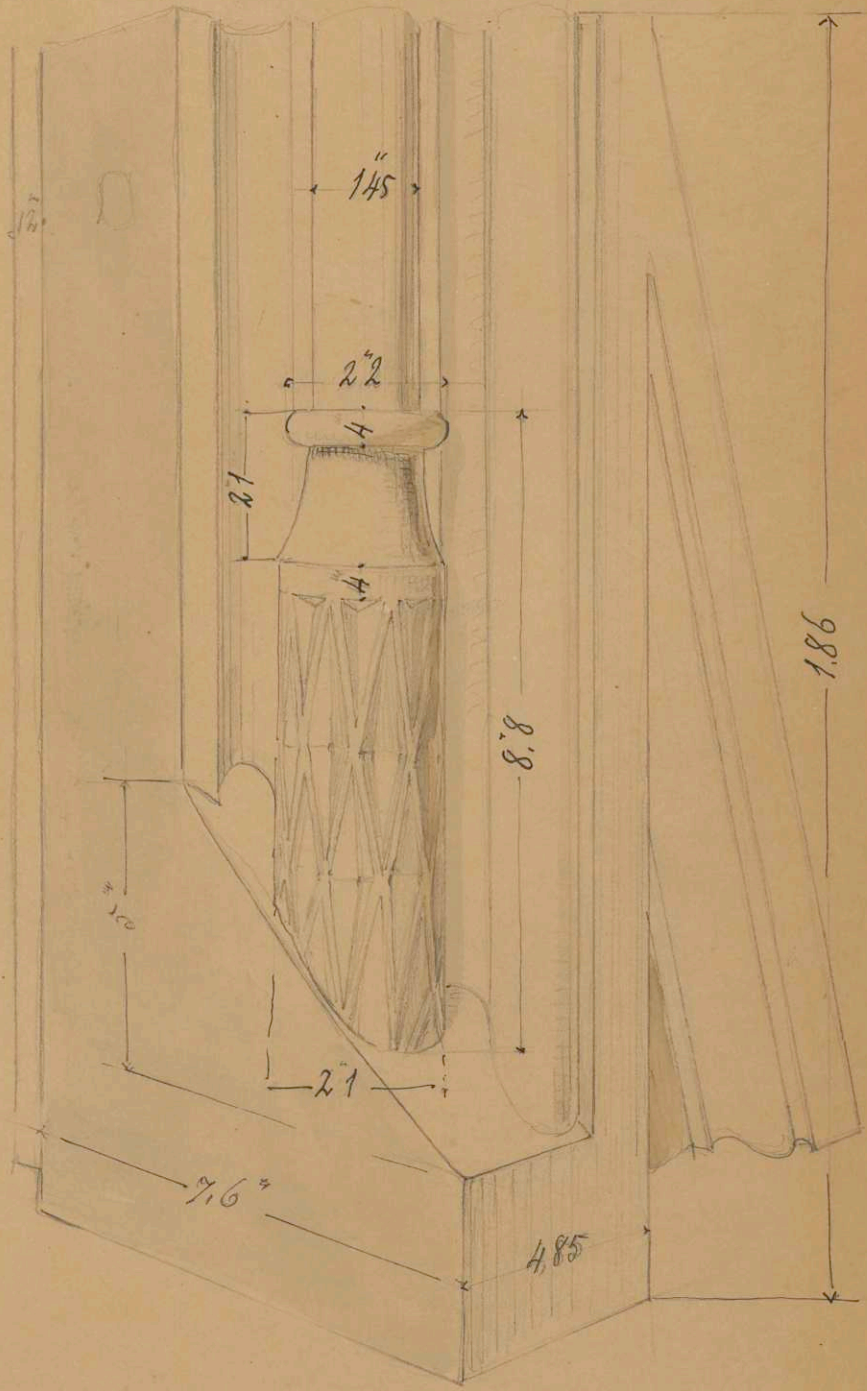

Persistenter Identifier:	Beis006
Titel:	Neues Lusthaus, Klebeband 6
Künstler/Illustrator:	Beisbarth, Carl Friedrich
Ort:	Stuttgart
Datierung:	1844/45
Besitzende Institution:	Universitätsbibliothek Stuttgart
Signatur:	Beis006
Strukturtyp:	monograph
Lizenz:	https://creativecommons.org/licenses/by-sa/4.0/
PURL:	https://digibus.ub.uni-stuttgart.de/viewer/image/Beis006/1/
Abschnitt:	Profilierte Fensterleibung des Obergeschosses (Detailansicht über Eck)
Inhalt/Darstellung:	Profilierte Fensterleibung des Obergeschosses (Detailansicht über Eck)
Technik:	Bleistift und Feder (Schriftzug) auf getöntem Papier, grau und rosa laviert
Maße:	25,5 x 15,3 cm (Trägerpapier: 46,5 x 31,3 cm)
Datierung:	um 1845
Funktion (Zeichnungstyp):	Bauaufnahme
Beschriftungen:	oben mitte: "ehem. Lusthaus", unten mitte: "bel Etage Fenster / am Kreuzstock", unten links: "nach dem Abbruch aufgenommen", unten rechts: "gez. C Bbth", in der Darstellung: Maßangaben
Provenienz:	1875/77 Ankauf durch das königliche Kultministerium für die Königlich Polytechnische Hochschule
Signatur:	Beis006.13c
Strukturtyp:	DrawingPage
Lizenz:	https://creativecommons.org/licenses/by-sa/4.0/
PURL:	https://digibus.ub.uni-stuttgart.de/viewer/image/Beis006/26/LOG_0026/

II St.

63.

apen Lusthaus

- Fragment -

- bel Etage Fenster -

- au Kreuzstock -

- nach dem Abdruck - nachgemessen -

Beis 006. 13c