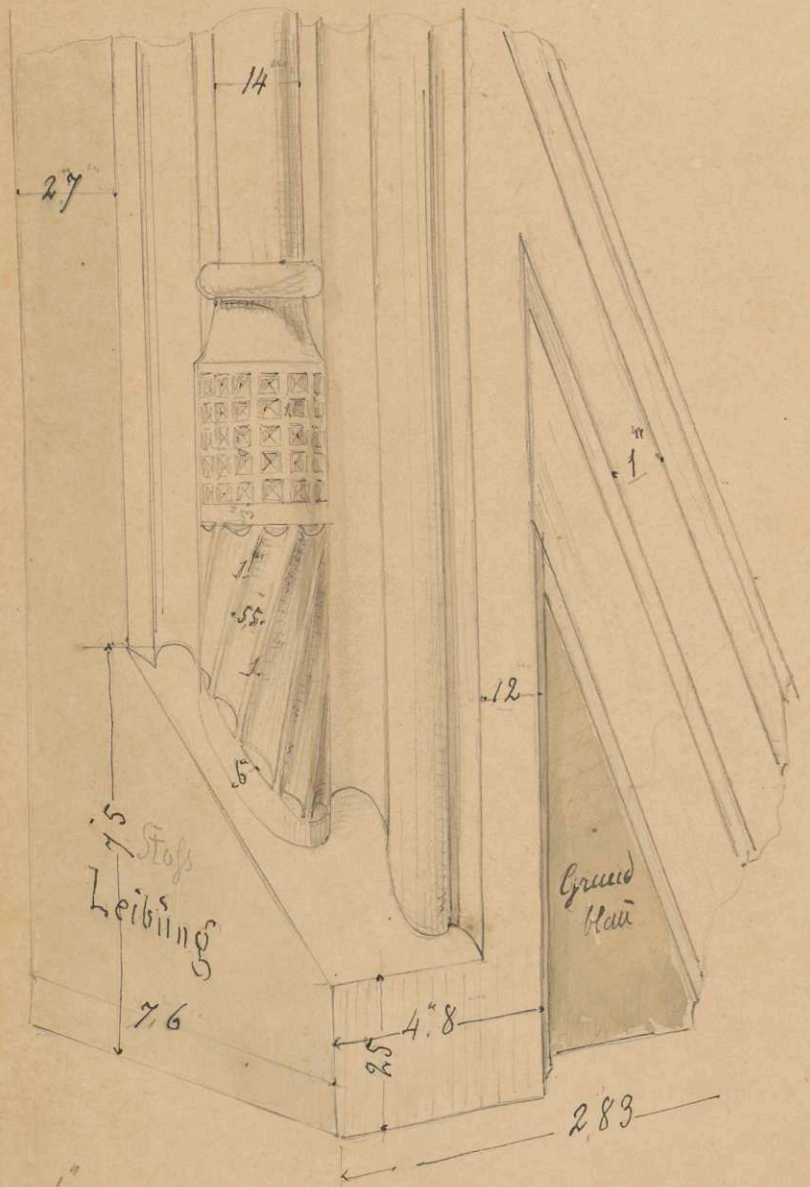

Persistenter Identifier:	Beis006
Titel:	Neues Lusthaus, Klebeband 6
Künstler/Illustrator:	Beisbarth, Carl Friedrich
Ort:	Stuttgart
Datierung:	1844/45
Besitzende Institution:	Universitätsbibliothek Stuttgart
Signatur:	Beis006
Strukturtyp:	monograph
Lizenz:	https://creativecommons.org/licenses/by-sa/4.0/
PURL:	https://digibus.ub.uni-stuttgart.de/viewer/image/Beis006/1/
Abschnitt:	Profilierte Fensterleibung des Obergeschosses (Detailansicht)
Inhalt/Darstellung:	Profilierte Fensterleibung des Obergeschosses (Detailansicht)
Technik:	Bleistift und Feder (Schriftzug) auf getöntem Papier, grau und rosa laviert
Maße:	27,5 x 14,8 cm (Trägerpapier: 46,5 x 31,3 cm)
Datierung:	um 1844/45
Funktion (Zeichnungstyp):	Bauaufnahme
Beschriftungen:	oben links: "Lusthaus", unten mitte: "Bel Etage Fenster - Kreuzstock", in der Darstellung: Maßangaben, Bezeichnungen und Farbangaben
Provenienz:	1875/77 Ankauf durch das königliche Kultministerium für die Königlich Polytechnische Hochschule
Signatur:	Beis006.14a
Strukturtyp:	DrawingPage
Lizenz:	https://creativecommons.org/licenses/by-sa/4.0/
PURL:	https://digibus.ub.uni-stuttgart.de/viewer/image/Beis006/27/LOG_0027/

No. 64

Lusthaus
II th. Blatt 39.

Bel Etage Fenster - Kreuzstock

Beis 006. 14a