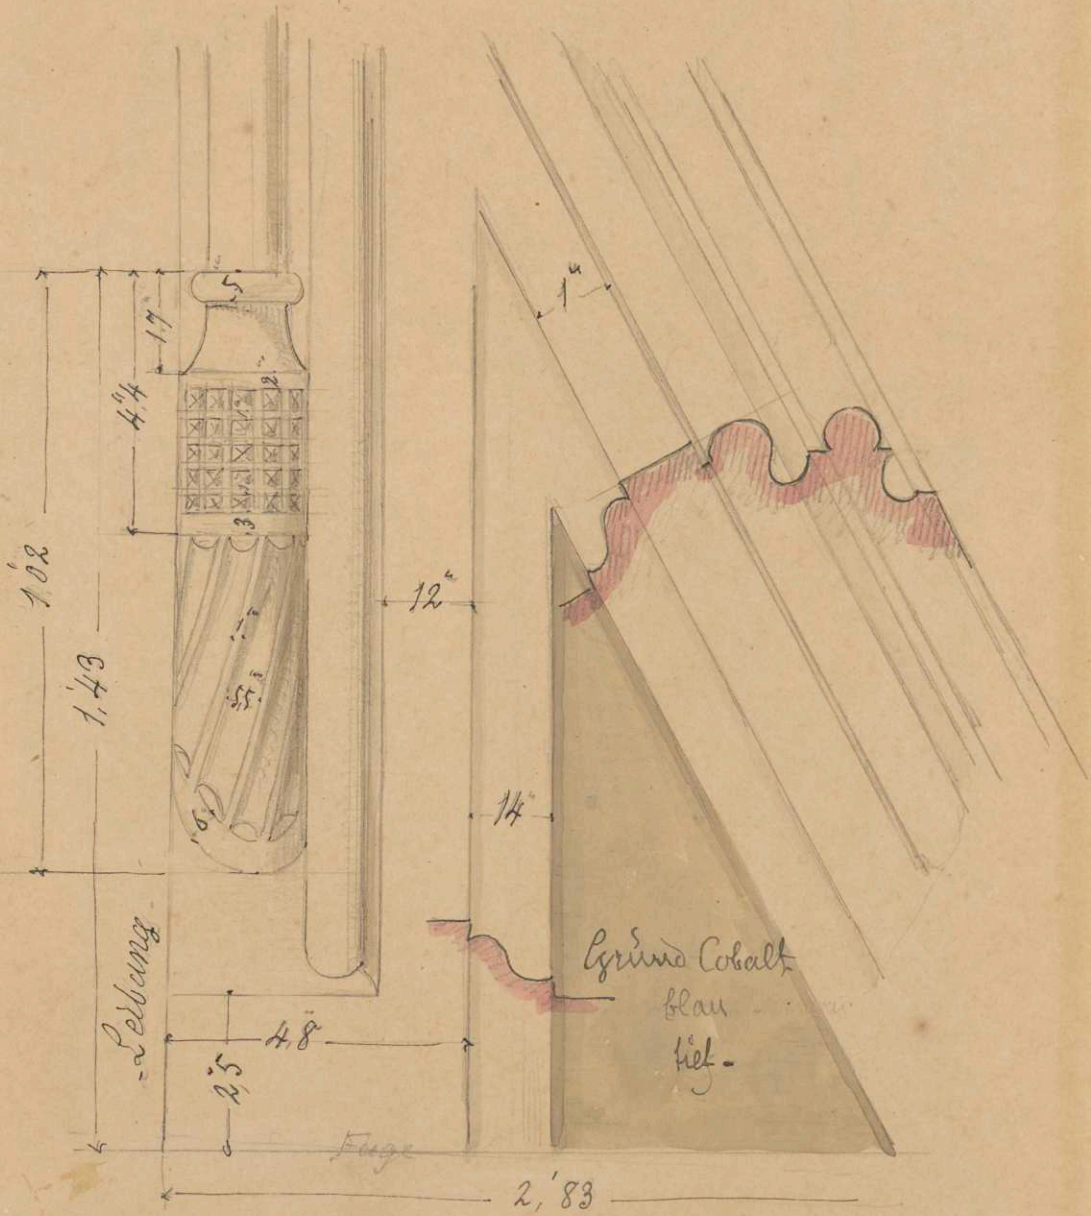

---

<b>Persistenter Identifier:</b>	Beis006
<b>Titel:</b>	Neues Lusthaus, Klebeband 6
<b>Künstler/Illustrator:</b>	Beisbarth, Carl Friedrich
<b>Ort:</b>	Stuttgart
<b>Datierung:</b>	1844/45
<b>Besitzende Institution:</b>	Universitätsbibliothek Stuttgart
<b>Signatur:</b>	Beis006
<b>Strukturtyp:</b>	monograph
<b>Lizenz:</b>	<a href="https://creativecommons.org/licenses/by-sa/4.0/">https://creativecommons.org/licenses/by-sa/4.0/</a>
<b>PURL:</b>	<a href="https://digibus.ub.uni-stuttgart.de/viewer/image/Beis006/1/">https://digibus.ub.uni-stuttgart.de/viewer/image/Beis006/1/</a>
<b>Abschnitt:</b>	Profilierte Fensterleibung des Obergeschosses (Detailansicht über Eck)
<b>Inhalt/Darstellung:</b>	Profilierte Fensterleibung des Obergeschosses (Detailansicht über Eck)
<b>Technik:</b>	Bleistift und Feder (Schriftzug) auf getöntem Papier, grau und rosa laviert
<b>Maße:</b>	27,9 x 15,3 cm (Trägerpapier: 46,5 x 31,3 cm)
<b>Datierung:</b>	1845
<b>Funktion (Zeichnungstyp):</b>	Bauaufnahme
<b>Beschriftungen:</b>	oben mitte: "Ehem. Lusthaus", unten mitte: "Bel Etage Fenster / Kreuzstock", unten links: "nach dem Abbruch", unten rechts: "aufg. & gez. C. Bbth 1845.", in der Darstellung: Bezeichnungen, Maßangaben und Farbangaben
<b>Provenienz:</b>	1875/77 Ankauf durch das königliche Kultministerium für die Königlich Polytechnische Hochschule
<b>Signatur:</b>	Beis006.14b
<b>Strukturtyp:</b>	DrawingPage
<b>Lizenz:</b>	<a href="https://creativecommons.org/licenses/by-sa/4.0/">https://creativecommons.org/licenses/by-sa/4.0/</a>
<b>PURL:</b>	<a href="https://digibus.ub.uni-stuttgart.de/viewer/image/Beis006/28/LOG_0028/">https://digibus.ub.uni-stuttgart.de/viewer/image/Beis006/28/LOG_0028/</a>

Chem. Lusthaus

Bel Etage Fenster

Kreuzstock

nach dem Abbau

ausg. & ges.