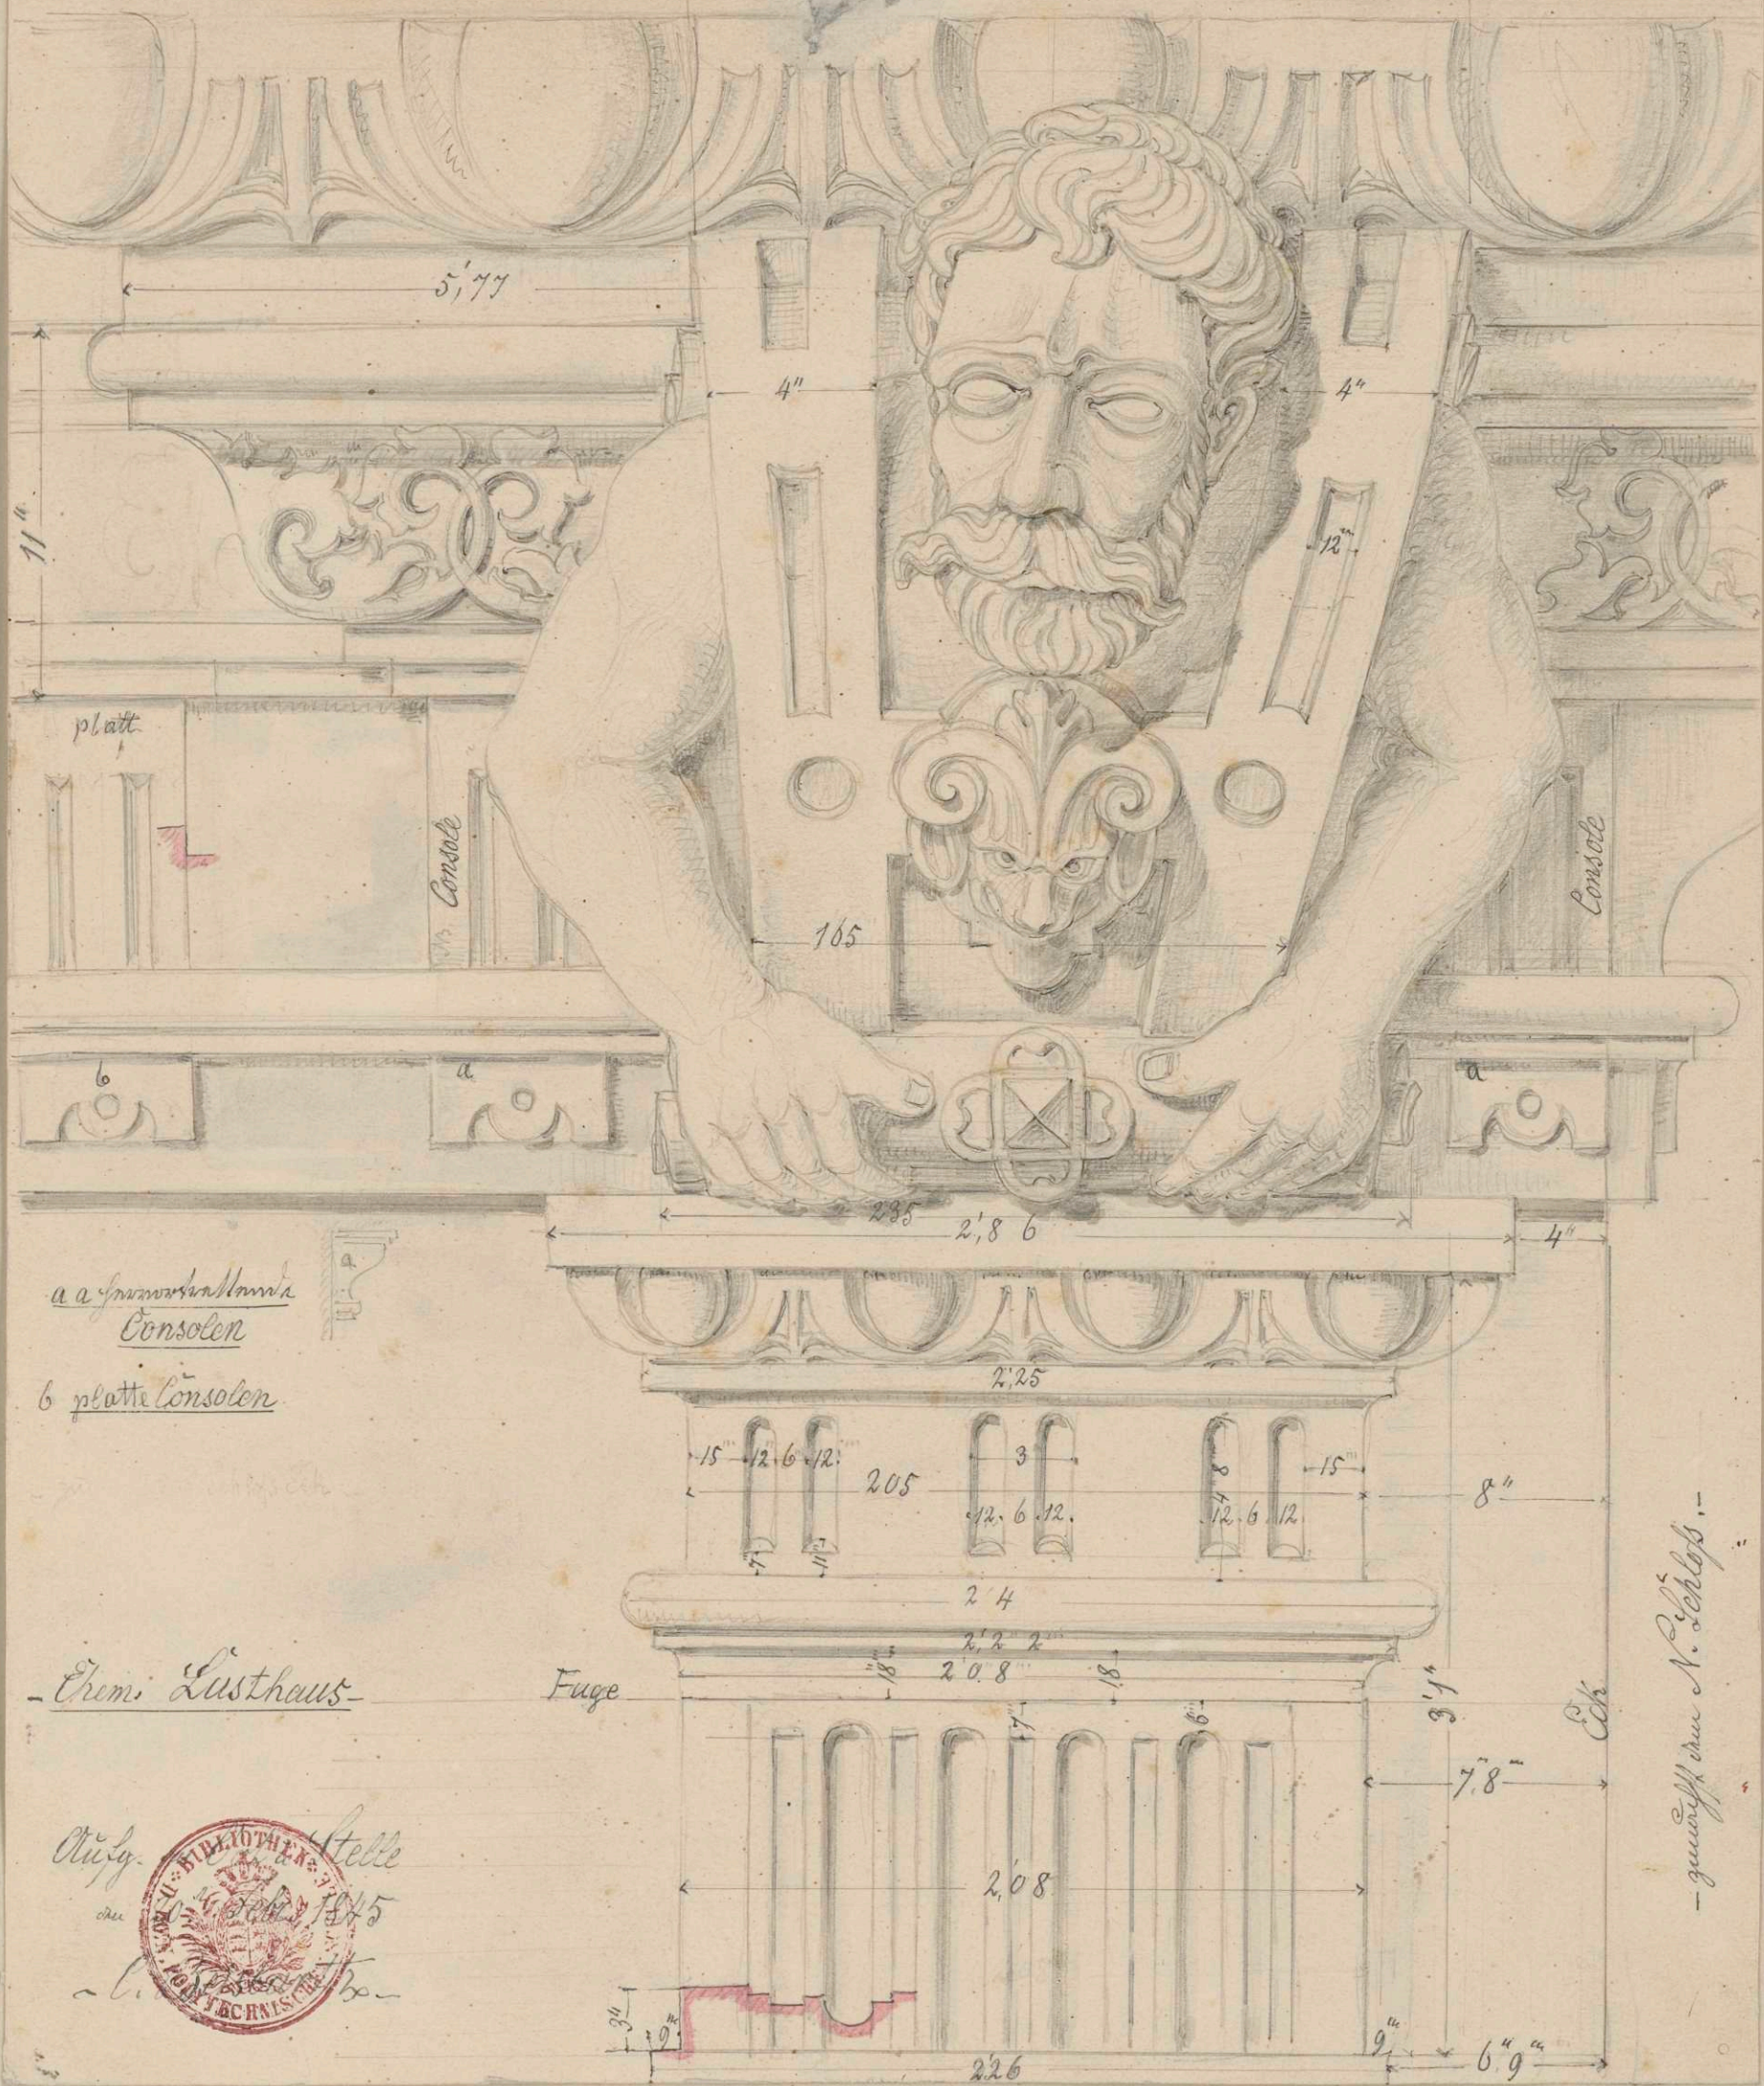

No 73
II. Th. Blatt 43.

193

platt

Console

Console

a a freiwertallm's
Consolen

b platte Consolen

Chemi Lusthaus

Fuge

Eck

Styly

— gezeichnet von N. Schlops. —

Beis 006.18a