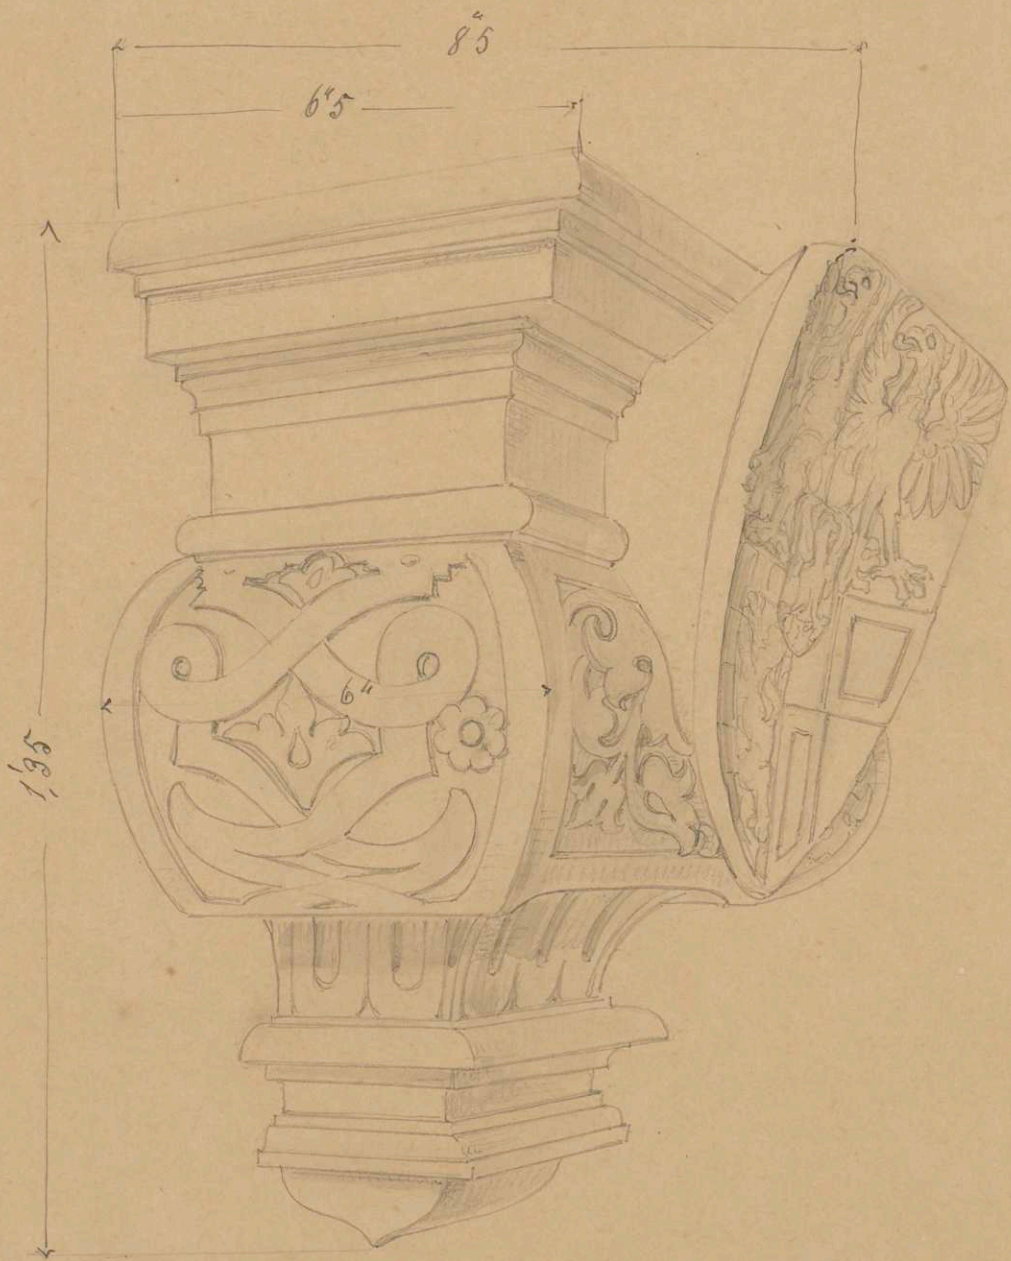

Console
zu Georg Marggraf zu Brandenburg etc.
II. H. Blatt. 48.

No 82.

an dem Lusthaus

im Febr 1845 C. B. W. the

Beis 006.23a