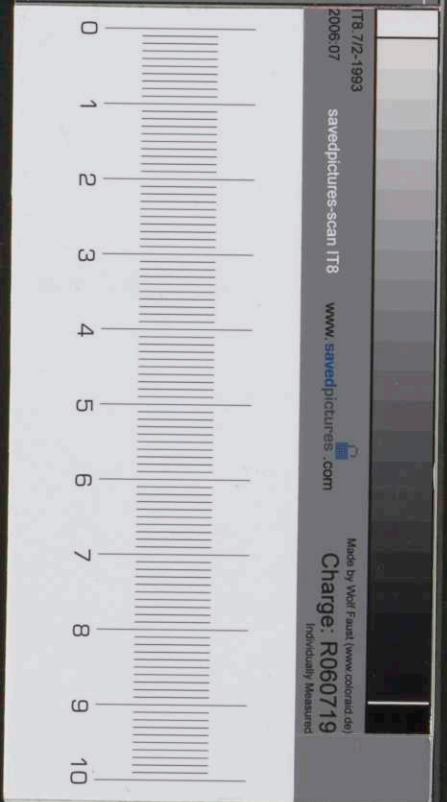

Persistenter Identifier:	Beis006
Titel:	Neues Lusthaus, Klebeband 6
Künstler/Illustrator:	Beisbarth, Carl Friedrich
Ort:	Stuttgart
Datierung:	1844/45
Besitzende Institution:	Universitätsbibliothek Stuttgart
Signatur:	Beis006
Strukturtyp:	monograph
Lizenz:	https://creativecommons.org/licenses/by-sa/4.0/
PURL:	https://digibus.ub.uni-stuttgart.de/viewer/image/Beis006/1/
Abschnitt:	Wappenkonsole von Markgraf Georg von Brandenburg-Ansbach (Seitenansicht)
Inhalt/Darstellung:	Wappenkonsole von Markgraf Georg von Brandenburg-Ansbach (Seitenansicht)
Technik:	Bleistift und Feder auf getöntem Papier, grau laviert
Maße:	24,8 x 17,1 cm (Trägerpapier: 46,5 x 31,3 cm)
Datierung:	Februar 1845
Funktion (Zeichnungstyp):	Bauaufnahme
Beschriftungen:	oben links: "Console / zu Georg Marggraf zu Brandenburg g[e]h[öri]g", unten links: "ehem Lusthaus", unten rechts: "im Febr 1845 C. Bbth", in der Darstellung: Maßangaben
Provenienz:	1875/77 Ankauf durch das königliche Kultministerium für die Königlich Polytechnische Hochschule
Signatur:	Beis006.23a
Strukturtyp:	DrawingPage
Lizenz:	https://creativecommons.org/licenses/by-sa/4.0/
PURL:	https://digibus.ub.uni-stuttgart.de/viewer/image/Beis006/45/LOG_0045/

Console
zu Georg Marggraf zu Brandenburg etc.
II. H. Blatt. 48.

No 82.

an dem Lusthaus

im Febr 1845 C. B. W. the

Beis 006.23a

IT8 72-1993
2006.07 savedpictures-scan IT8 www.savedpictures.com