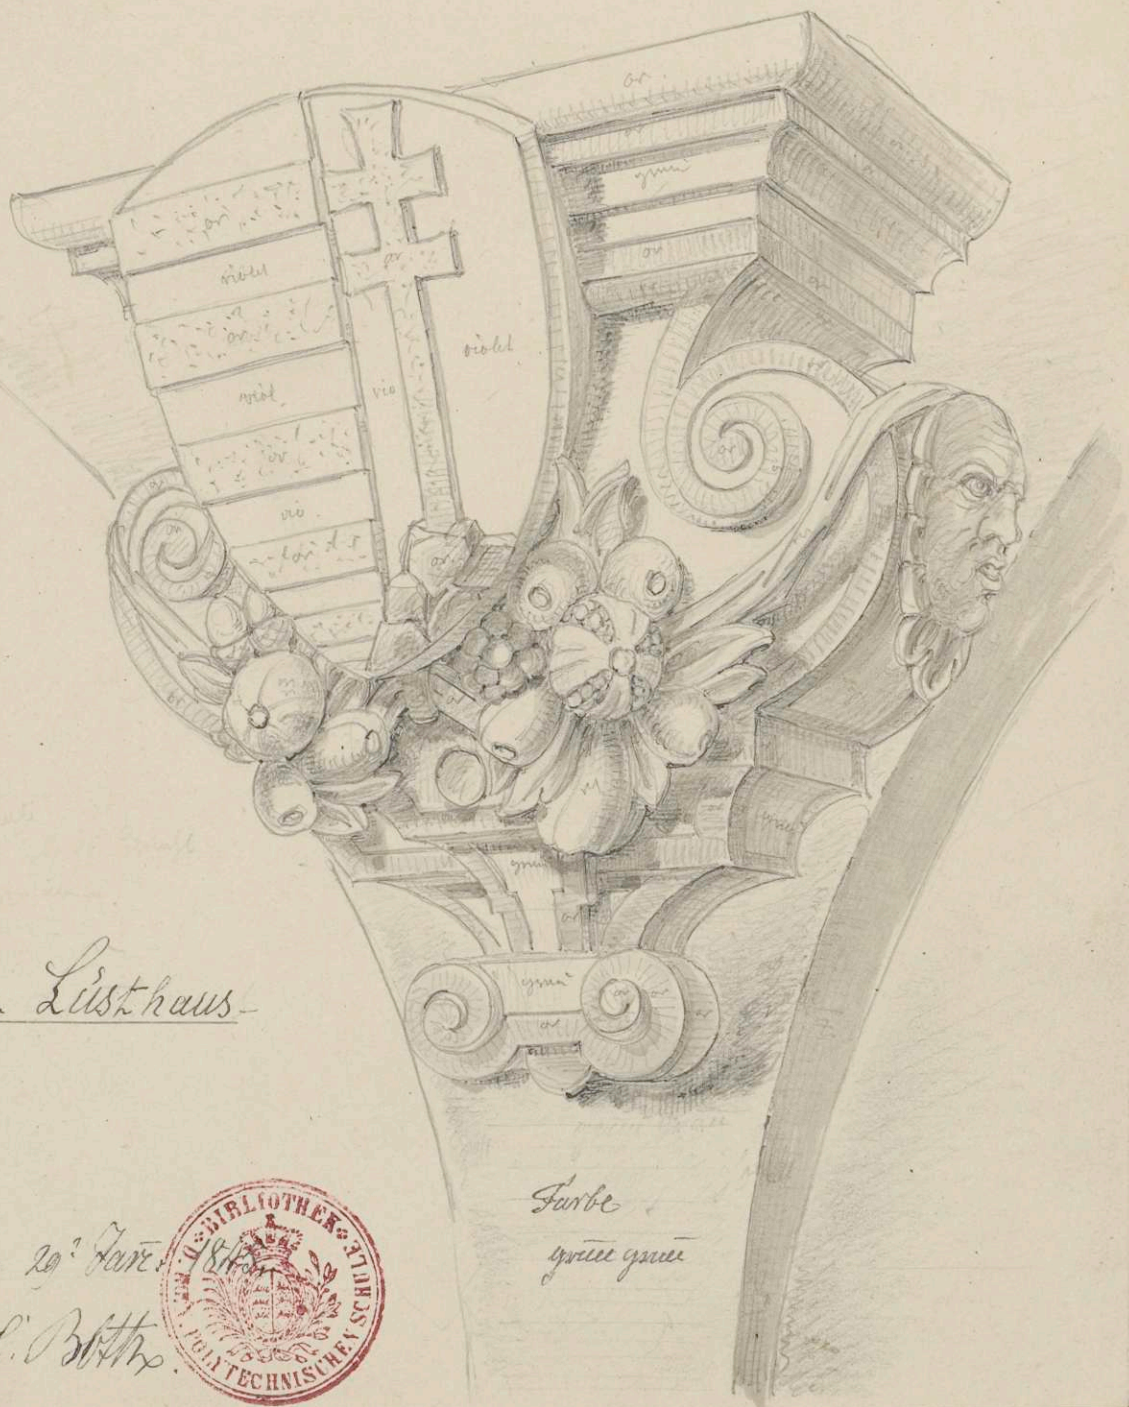


Persistenter Identifier:	Beis006
Titel:	Neues Lusthaus, Klebeband 6
Künstler/Illustrator:	Beisbarth, Carl Friedrich
Ort:	Stuttgart
Datierung:	1844/45
Besitzende Institution:	Universitätsbibliothek Stuttgart
Signatur:	Beis006
Strukturtyp:	monograph
Lizenz:	https://creativecommons.org/licenses/by-sa/4.0/
PURL:	https://digibus.ub.uni-stuttgart.de/viewer/image/Beis006/1/
Abschnitt:	Wappenkonsole am Rundturm (Ansicht)
Inhalt/Darstellung:	Wappenkonsole am Rundturm (Ansicht)
Technik:	Bleistift und Feder auf Papier, grau laviert
Maße:	24,5 x 16,6 cm (Trägerpapier: 46,5 x 31,3 cm)
Datierung:	29. Januar 1845
Funktion (Zeichnungstyp):	Baufaufnahme
Beschriftungen:	oben links: "Console gegenüber der 5ten Saeule / vom runden Thurm a N. Schloss abwärts / Langseite gegen den Hofgarten.", unten links: "ehem. Lusthaus / aufg. 29. Jan. 1945 / C. Bbth.", in der Darstellung: Farbangaben
Provenienz:	1875/77 Ankauf durch das königliche Kultministerium für die Königlich Polytechnische Hochschule
Signatur:	Beis006.25a
Strukturtyp:	DrawingPage
Lizenz:	https://creativecommons.org/licenses/by-sa/4.0/
PURL:	https://digibus.ub.uni-stuttgart.de/viewer/image/Beis006/49/LOG_0049/

No. 86.

Console grüne über dem 5^{ten} Saule

an dem Thurm in N. Schloß in Nürnberg.

- Langseite gegen den Hofgarten.

II. St. Blatt. 50.

ehem. Lusthaus

Farbe
grüne grün

aufg. 20^{te} Jan.