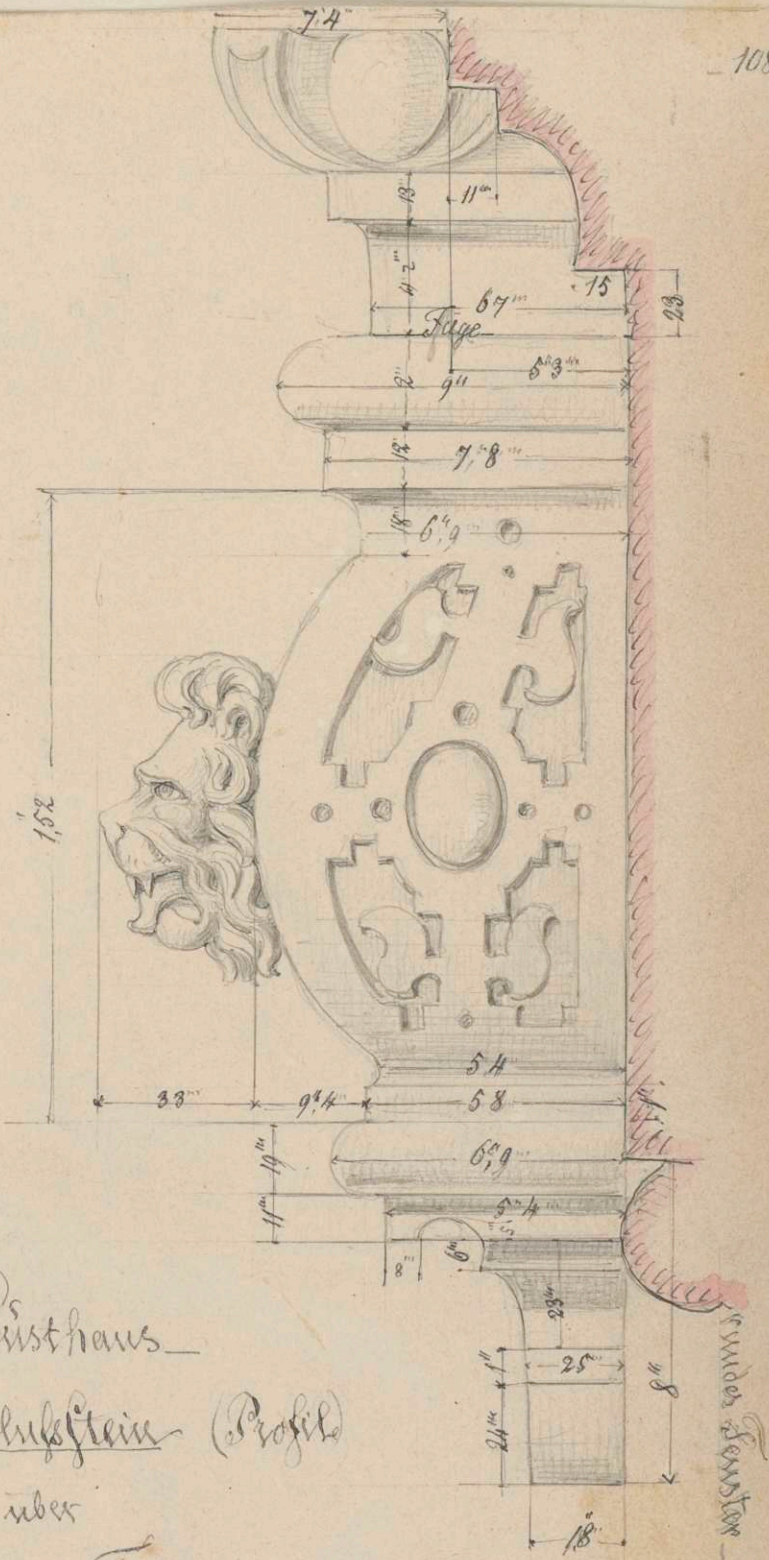

II. St.

108.

— ehem Lusthaus —
Schlufstein (Profil)
 über
 dem runden Fenster im Giebel.

am Ort & Stelle aufg. den 10 Jan. 1845 (vor dem Abbruch)

Beis 007. 11c

1515007.11c