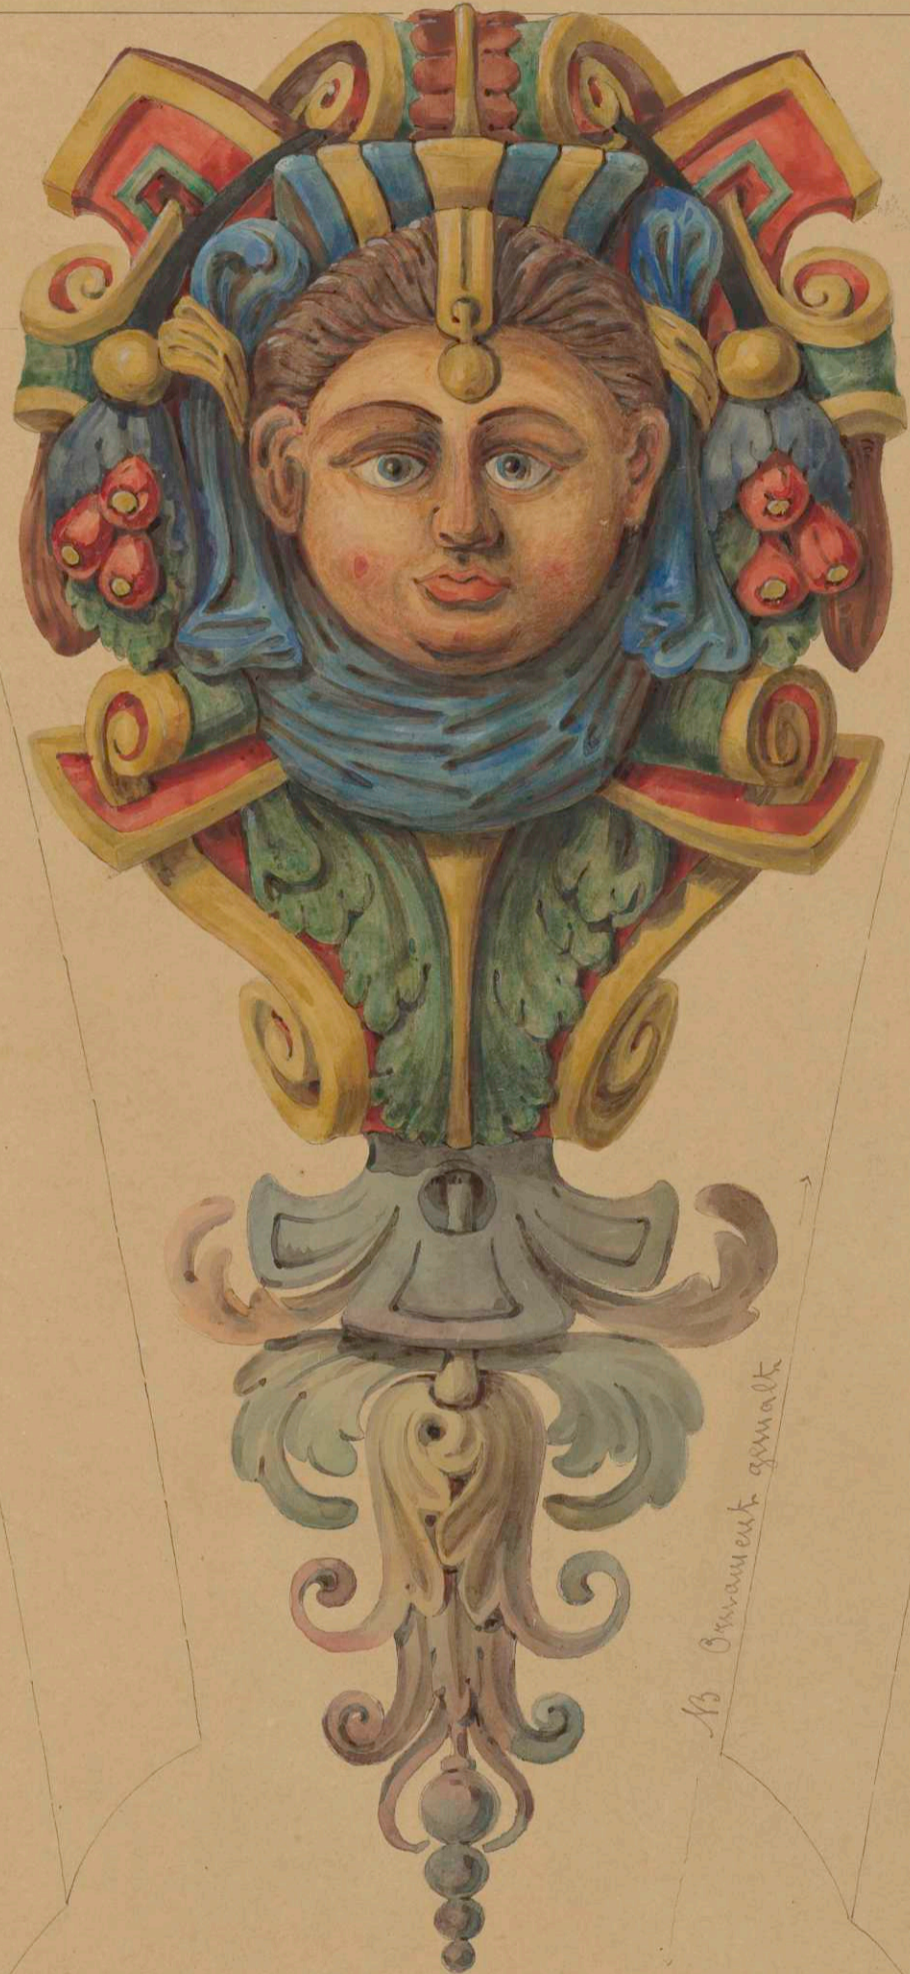

shen. Lusthaus.  
H. Blatt. 75.

No. 136.

Stein u. Gips gefertigt.  
mit angehängt.

Als Ornament gemacht

Schild am Bogen-Anfang der mittlern  
Kapsin-Säule  
an Orte Stelle vor dem Abbruch ges. gemacht.

am 15 März 1845