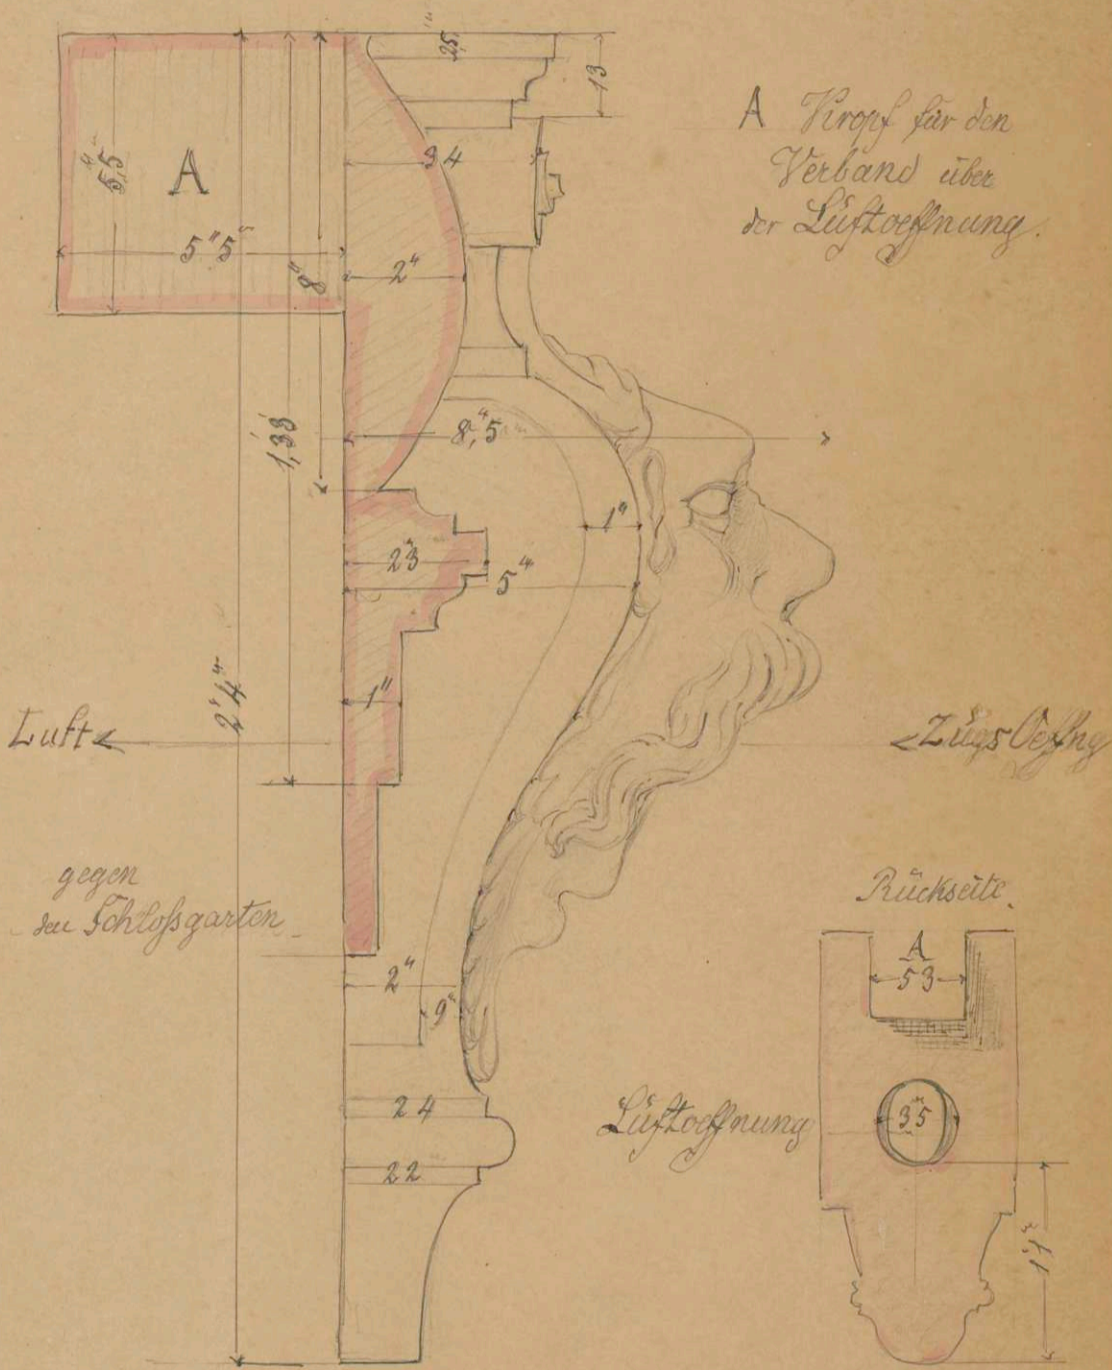

Persistenter Identifier:	Beis008
Titel:	Neues Lusthaus, Klebeband 8
Künstler/Illustrator:	Beisbarth, Carl Friedrich
Ort:	Stuttgart
Datierung:	1844/45
Besitzende Institution:	Universitätsbibliothek Stuttgart
Signatur:	Beis008
Strukturtyp:	monograph
Lizenz:	https://creativecommons.org/licenses/by-sa/4.0/
PURL:	https://digibus.ub.uni-stuttgart.de/viewer/image/Beis008/1/
Abschnitt:	Sog. Luftzugskopf, Konsolfratze mit aufgerissenem Mund, vom Erdgeschossgebälk (Seitenansicht, Querschnitt)
Inhalt/Darstellung:	Sog. Luftzugskopf, Konsolfratze mit aufgerissenem Mund, vom Erdgeschossgebälk (Seitenansicht, Querschnitt)
Technik:	Bleistift und Feder auf getöntem Papier, rosa laviert
Maße:	24,9 x 15 cm (Trägerpapier: 46,5 x 31,3 cm)
Datierung:	Dezember 1844
Funktion (Zeichnungstyp):	Bauaufnahme
Beschriftungen:	oben mitte: "ehem. Lusthaus", unten links: "Aufgen. im Dec. 1844.", unten rechts: "C. Bbth", in der Darstellung: Maßangaben und Bezeichnungen
Provenienz:	1875/77 Ankauf durch das königliche Kultministerium für die Königlich Polytechnische Hochschule
Signatur:	Beis008.04c
Strukturtyp:	DrawingPage
Lizenz:	https://creativecommons.org/licenses/by-sa/4.0/
PURL:	https://digibus.ub.uni-stuttgart.de/viewer/image/Beis008/9/LOG_0009/

A Kropf für den Verband über der Luftöffnung.

Luftöffnung

gegen den Schloßgarten

Rückseite

Luftöffnung

Luftgen im Dec. 1844.

C. Botho

Beis008.04c