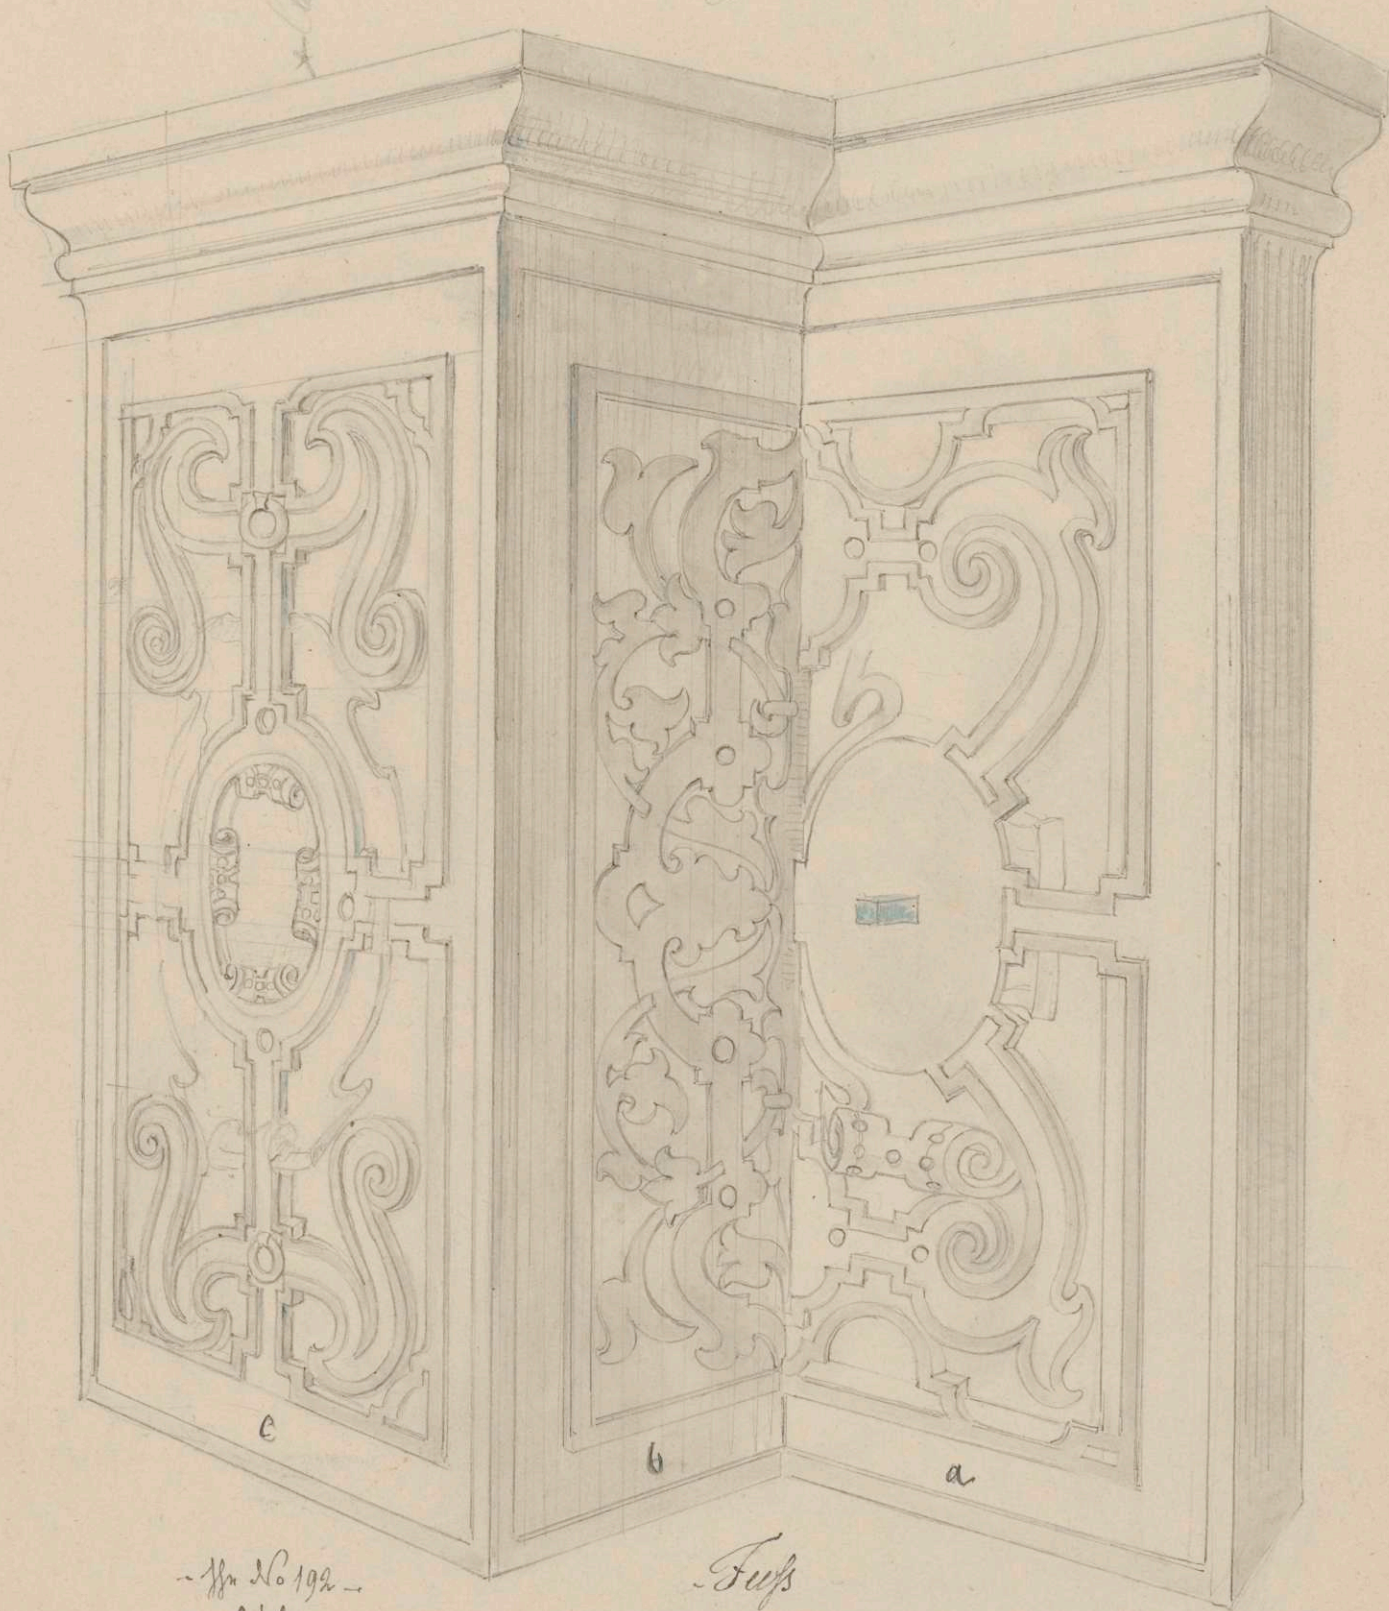


Persistenter Identifier:	Beis008
Titel:	Neues Lusthaus, Klebeband 8
Künstler/Illustrator:	Beisbarth, Carl Friedrich
Ort:	Stuttgart
Datierung:	1844/45
Besitzende Institution:	Universitätsbibliothek Stuttgart
Signatur:	Beis008
Strukturtyp:	monograph
Lizenz:	https://creativecommons.org/licenses/by-sa/4.0/
PURL:	https://digibus.ub.uni-stuttgart.de/viewer/image/Beis008/1/
Abschnitt:	Postament mit Beschlagwerk, Blattranken und Rollwerk aus der Bassinhalle im Erdgeschoss (Dreiviertelansicht)
Inhalt/Darstellung:	Postament mit Beschlagwerk, Blattranken und Rollwerk aus der Bassinhalle im Erdgeschoss (Dreiviertelansicht)
Technik:	Bleistift und Feder auf Papier, grau und blau laviert
Maße:	30,1 x 22,3 cm (Trägerpapier: 46,5 x 31,3 cm)
Datierung:	20. Mai 1845
Funktion (Zeichnungstyp):	Bauaufnahme
Beschriftungen:	oben mitte: "Lusthaus", unten mitte: "Postament / in dem mittlern Bassin mit Bauschutt / überdeckt aufgefunden 20 Mai 1845.", unten rechts: "C. Bbth"
Provenienz:	1875/77 Ankauf durch das königliche Kultministerium für die Königlich Polytechnische Hochschule
Signatur:	Beis008.18a
Strukturtyp:	DrawingPage
Lizenz:	https://creativecommons.org/licenses/by-sa/4.0/
PURL:	https://digibus.ub.uni-stuttgart.de/viewer/image/Beis008/46/LOG_0046/

III A

Lusthaus

No. 191.

Langseite

Kopf

- No. 192 -
- Kopf -

Fuß

Postamente

in dem mittlern Bogen mit Baueschütt
überdeckt - aufgefunden - 20 Mai 1845 -

Bas 008.18a