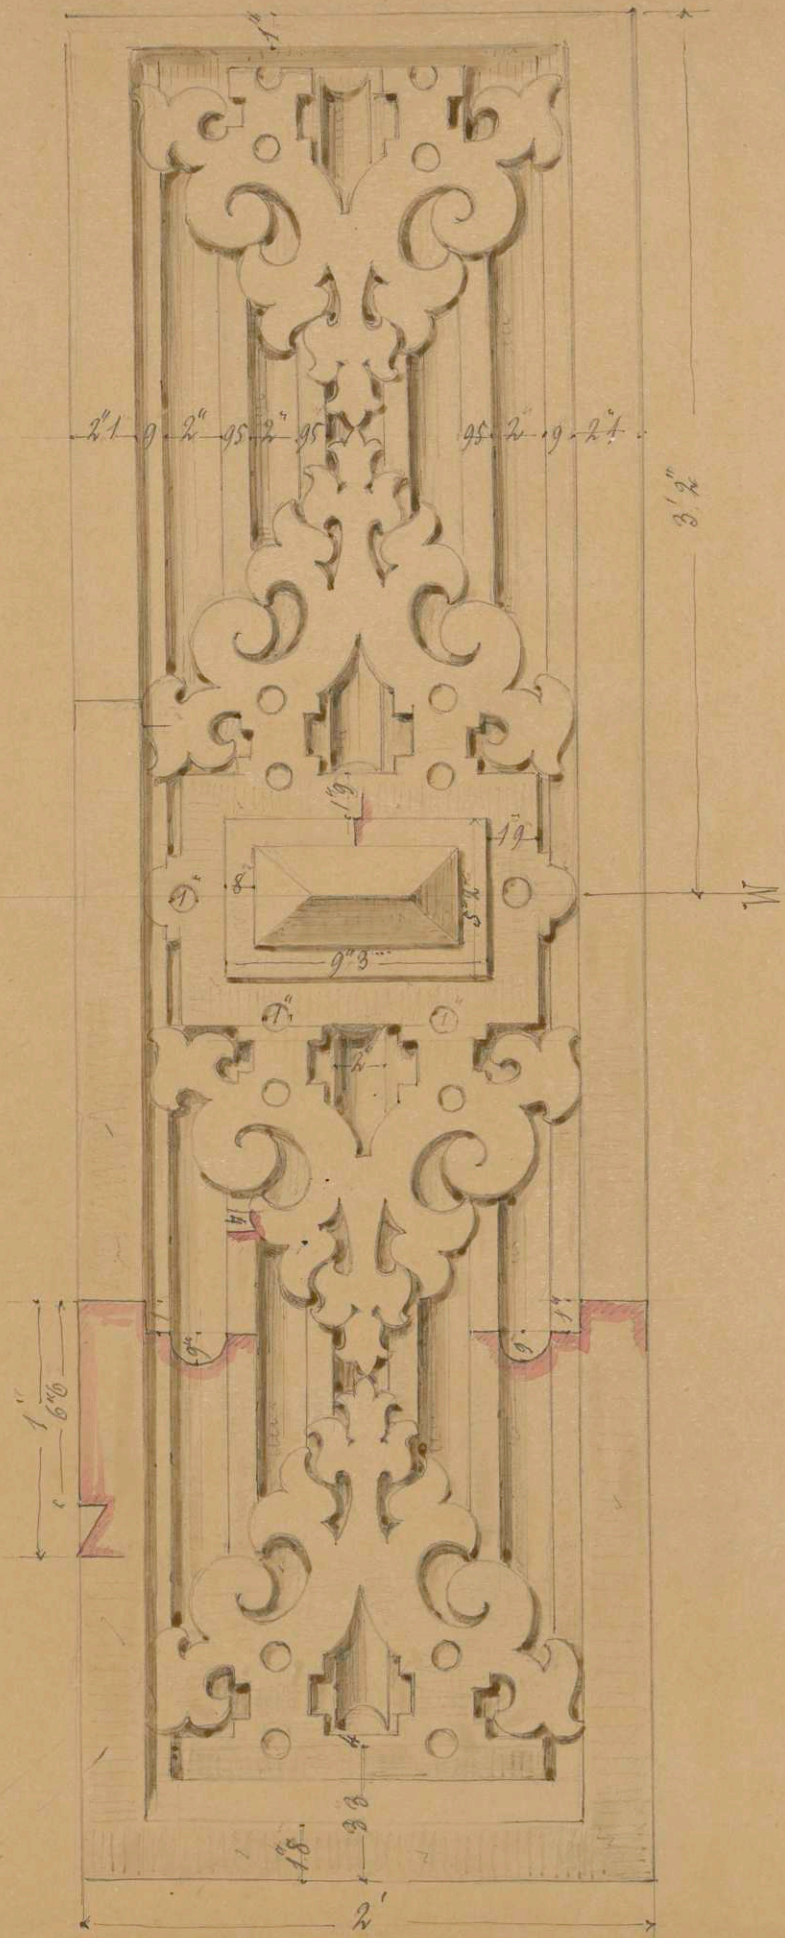

---

<b>Persistenter Identifier:</b>	Beis008
<b>Titel:</b>	Neues Lusthaus, Klebeband 8
<b>Künstler/Illustrator:</b>	Beisbarth, Carl Friedrich
<b>Ort:</b>	Stuttgart
<b>Datierung:</b>	1844/45
<b>Besitzende Institution:</b>	Universitätsbibliothek Stuttgart
<b>Signatur:</b>	Beis008
<b>Strukturtyp:</b>	monograph
<b>Lizenz:</b>	<a href="https://creativecommons.org/licenses/by-sa/4.0/">https://creativecommons.org/licenses/by-sa/4.0/</a>
<b>PURL:</b>	<a href="https://digibus.ub.uni-stuttgart.de/viewer/image/Beis008/1/">https://digibus.ub.uni-stuttgart.de/viewer/image/Beis008/1/</a>
<b>Abschnitt:</b>	Pilasterschaft mit Diamant und Beschlagwerk aus der zweiten Zone des südlichen Hauptgiebels (Aufriss)
<b>Inhalt/Darstellung:</b>	Pilasterschaft mit Diamant und Beschlagwerk aus der zweiten Zone des südlichen Hauptgiebels (Aufriss)
<b>Technik:</b>	Bleistift und Feder auf getöntem Papier, braun und rosa laviert
<b>Maße:</b>	30,5 x 20,5 cm (Trägerpapier: 46,5 x 31,3 cm)
<b>Datierung:</b>	20. April 1845
<b>Funktion (Zeichnungstyp):</b>	Bauaufnahme
<b>Beschriftungen:</b>	unten links: "aufg. C. Beisbarth", unten mitte: "Pfeiler-Verzierung / Ilte Etage über dem Hauptgesims / am Giebel gegen den Schlossplatz", unten rechts: "Vor dem Abbruch / den 20 April 1845", in der Darstellung: Maßangaben
<b>Provenienz:</b>	1875/77 Ankauf durch das königliche Kultministerium für die Königlich Polytechnische Hochschule
<b>Signatur:</b>	Beis008.24a
<b>Strukturtyp:</b>	DrawingPage
<b>Lizenz:</b>	<a href="https://creativecommons.org/licenses/by-sa/4.0/">https://creativecommons.org/licenses/by-sa/4.0/</a>
<b>PURL:</b>	<a href="https://digibus.ub.uni-stuttgart.de/viewer/image/Beis008/61/LOG_0061/">https://digibus.ub.uni-stuttgart.de/viewer/image/Beis008/61/LOG_0061/</a>

III A

Pl. 107

Pfeiler-Versierung.

- II<sup>te</sup> Etage über dem Hauptgesims -

- am Giebel gegen den Schlossplatz -

- vor dem Abbruch -

- den 20. April 1845 -

aufg.