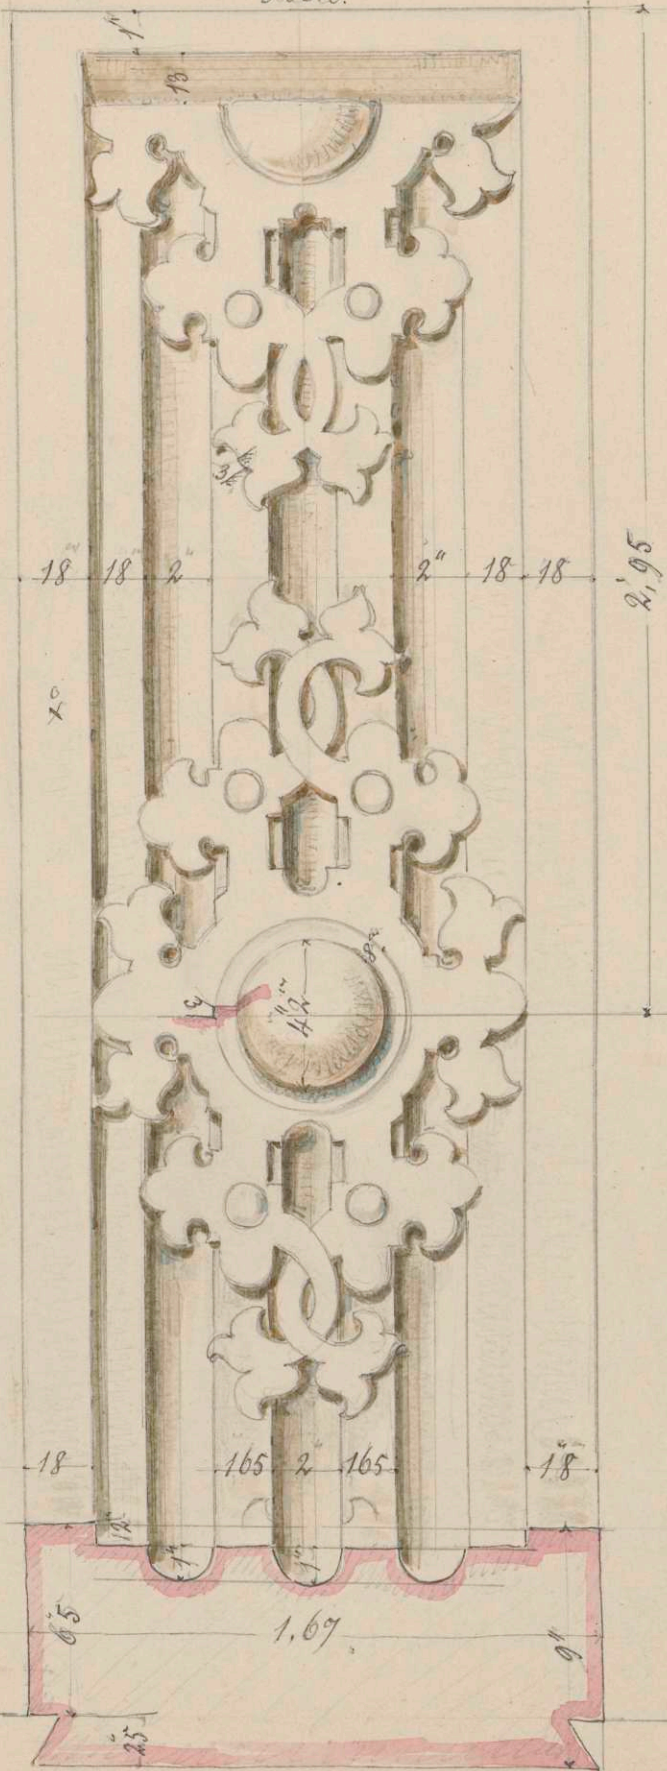


Persistenter Identifier:	Beis008
Titel:	Neues Lusthaus, Klebeband 8
Künstler/Illustrator:	Beisbarth, Carl Friedrich
Ort:	Stuttgart
Datierung:	1844/45
Besitzende Institution:	Universitätsbibliothek Stuttgart
Signatur:	Beis008
Strukturtyp:	monograph
Lizenz:	https://creativecommons.org/licenses/by-sa/4.0/
PURL:	https://digibus.ub.uni-stuttgart.de/viewer/image/Beis008/1/
Abschnitt:	Pilasterschaft mit Beschlagwerk aus der dritten Zone des südlichen Hauptgiebels (Teilaufriss, Querschnitt, Seitenansicht)
Inhalt/Darstellung:	Pilasterschaft mit Beschlagwerk aus der dritten Zone des südlichen Hauptgiebels (Teilaufriss, Querschnitt, Seitenansicht)
Technik:	Bleistift und Feder auf Papier und Transparentpapier, braun, blau und rosa laviert
Maße:	30,8 x 21 cm und 9,2 x 6,8 cm (Trägerpapier: 46,5 x 31,3 cm)
Datierung:	15. April 1845
Funktion (Zeichnungstyp):	Bauaufnahme
Beschriftungen:	oben mitte: "Pilaster-Verzierung / IIIte Etage über dem Hauptgesims / am Giebel gegen den Schlossplatz", unten rechts: "an Ort u Stelle / den 15 April 1845", unten rechts: "C. Beisbarth", in der Darstellung: Bezeichnungen und Maßangaben
Provenienz:	1875/77 Ankauf durch das königliche Kultministerium für die Königlich Polytechnische Hochschule
Signatur:	Beis008.25a
Strukturtyp:	DrawingPage
Lizenz:	https://creativecommons.org/licenses/by-sa/4.0/
PURL:	https://digibus.ub.uni-stuttgart.de/viewer/image/Beis008/63/LOG_0063/

III^e Abthlg

Pl. 105

Pilaster-Verzierung

III^{te} Etage über dem Hauptgesims
am Giebel gegen den Schloßplatz.

1.67
Oben.

an Ort u Stelle
den 15 April 1845.

BCS 008.25a