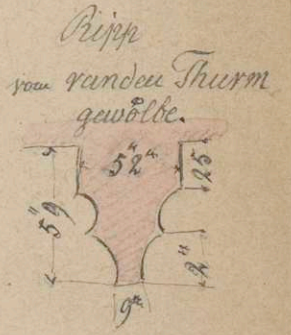

Chem. Lusthaus.

Wappen im oestlichen runden
Thurm gewölbe

Laenge 2'

gold

blau

a.

grün

roth

Die Höhe des Schildes bei 'aa' = 4"

grün roth

Das Häckerl 3" hoch 1" breit und 2" tief.

Wappen
in der Mitte des oestlichen Stern-Tüppel-
gewölbes im Parterre, in dem welchem sämtliche
Rippen zusammenlaufen.

Das Wappen ist aus Gips mit
einem schwarzen Häckerl &
auf der Spitze eines Pfeils
mit einem roten Häckerl.

ausg. C. B.

1845 009.016