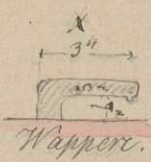

Die Höhe des Schildes bei 'aa' = 4"

grün roth

Das Häckerl 3" hoch 1" breit und 2" tief.

Wappen
in der Mitte des oestlichen Stern-Tüppel-
gewölbes im Parterre, in dem welchem sämtliche
Rippen zusammenlaufen.

Das Wappen ist aus Gips mit
einem schwarzen Häckerl &
auf der Spitze eines Pfeils
mit einem roten Häckerl.

ausg. C. B.

1845 009.016