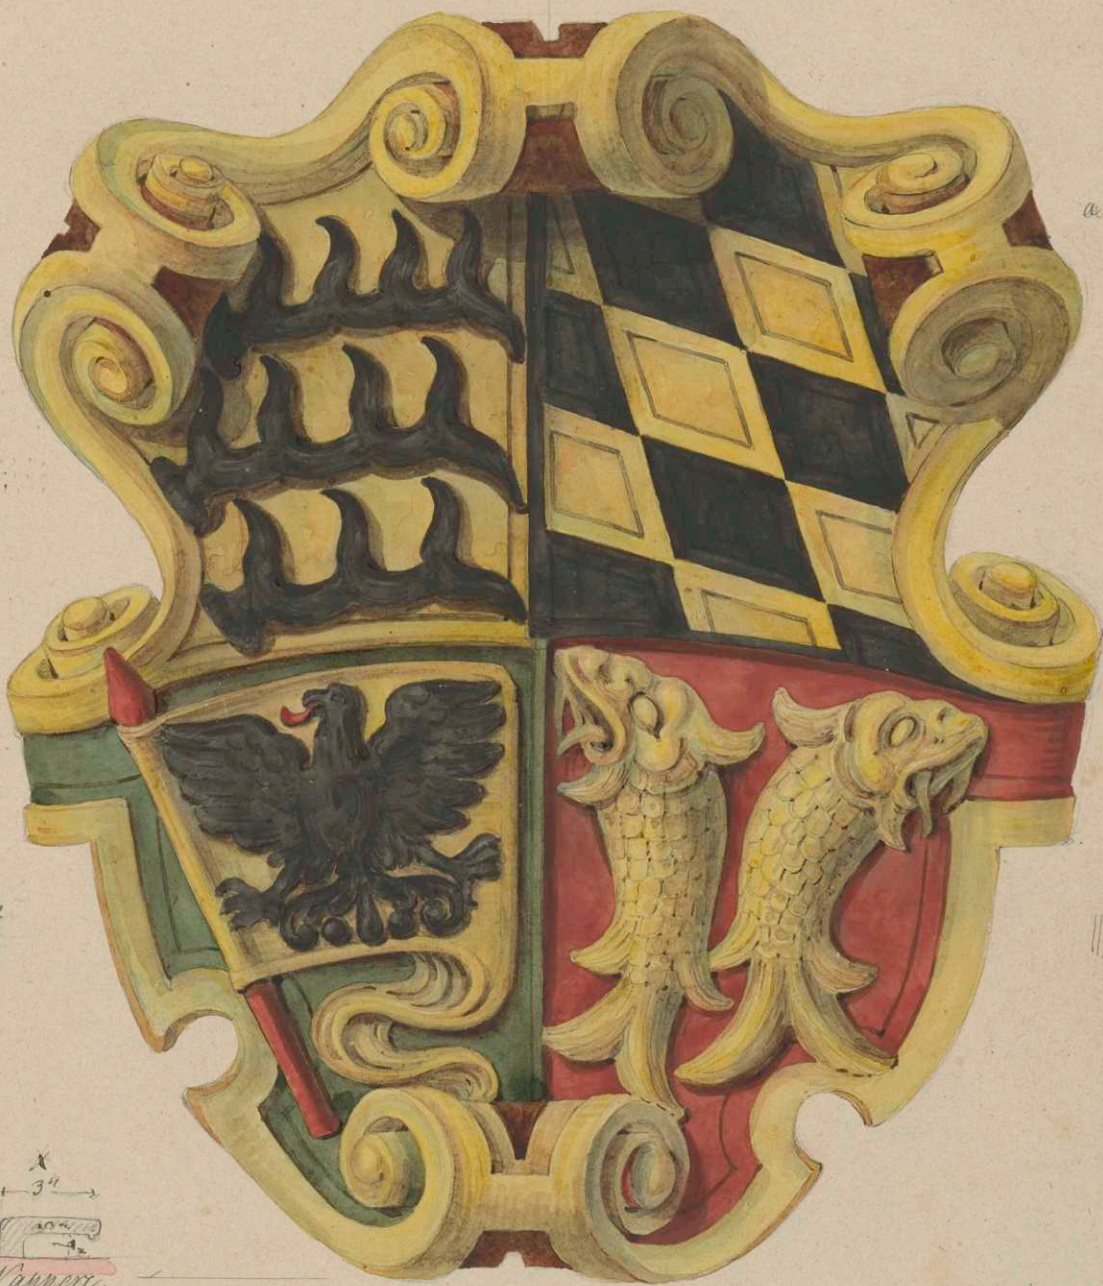

Chem. Lusthaus.

Wappen im oestlichen runden
Thurm gewölbe

Laenge 2'

gold

blau

a.

grün

roth

Die Höhe des Schildes bei 'aa' = 4"

grün roth

Das Häckerl 3" hoch 1" breit und 2" tief.

Wappen
in der Mitte des oestlichen Stern-Tüppel-
gewölbes im Parterre, in dem welchem sämtliche
Rippen zusammenlaufen.

Das Wappen ist aus Gips mit
einem schwarzen Häckerl &
auf der Spitze eines Pfeils
mit einem roten Häckerl.

ausg. C. B.

1845 009.016