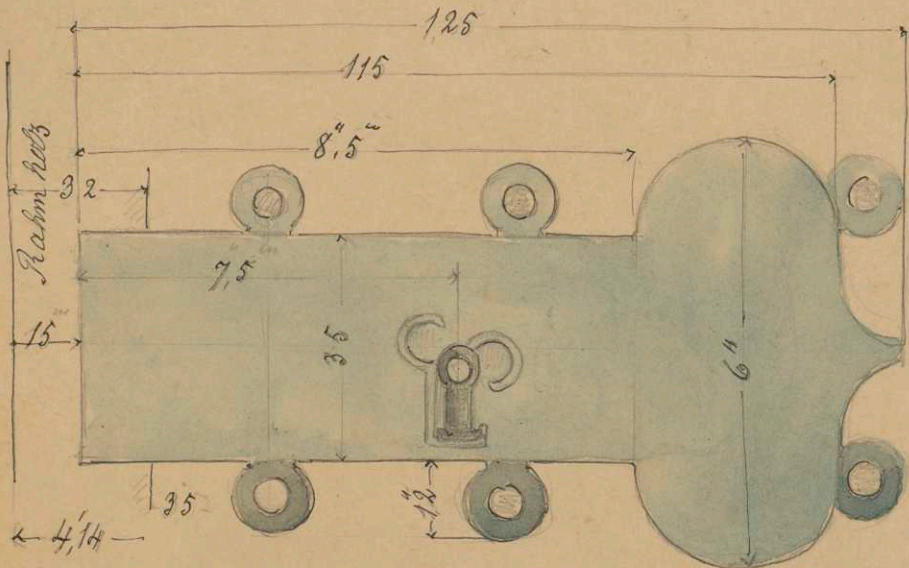

No 288.

III A.

ehem Lusthaus

Seite nach Innen

Kasten-Schloß

an den Brassenthüren

Das Kastenschloß
ist auf der inneren
Seite der Thüre mit
6 Holzschrauben
befestigt.

C. Böttcher
1844.