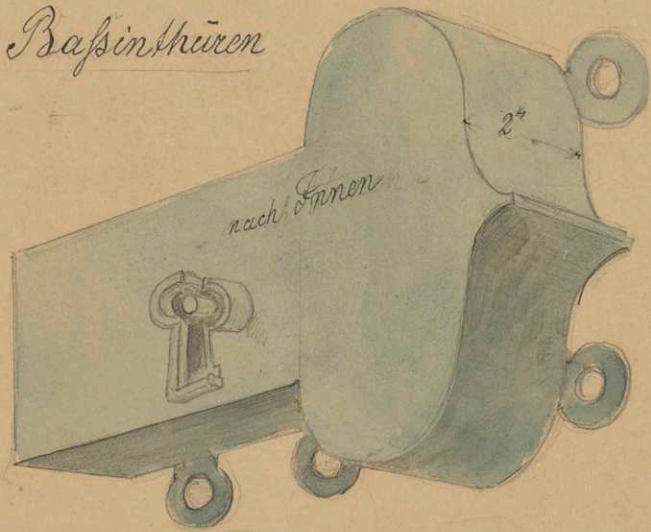

No 288.

III A.

ehem Lusthaus

Seite nach Innen

Kasten-Schloß

an den Brassenthüren

Das Kastenschloß
ist auf der inneren
Seite der Thüre mit
6 Holzschrauben
befestigt.

C. Böttcher
1844.