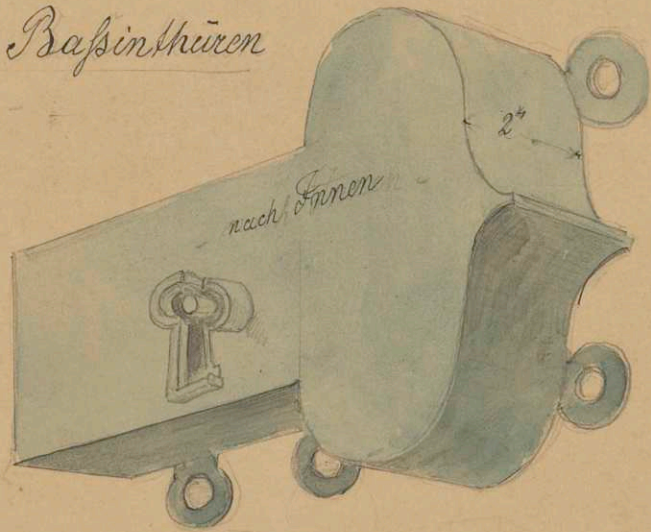

---

<b>Persistenter Identifier:</b>	Beis010
<b>Titel:</b>	Neues Lusthaus, Klebeband 10
<b>Künstler/Illustrator:</b>	Beisbarth, Carl Friedrich
<b>Ort:</b>	Stuttgart
<b>Datierung:</b>	1844/45
<b>Besitzende Institution:</b>	Universitätsbibliothek Stuttgart
<b>Signatur:</b>	Beis010
<b>Strukturtyp:</b>	monograph
<b>Lizenz:</b>	<a href="https://creativecommons.org/licenses/by-sa/4.0/">https://creativecommons.org/licenses/by-sa/4.0/</a>
<b>PURL:</b>	<a href="https://digibus.ub.uni-stuttgart.de/viewer/image/Beis010/1/">https://digibus.ub.uni-stuttgart.de/viewer/image/Beis010/1/</a>
<b>Abschnitt:</b>	Kastenschloss von der Eingangstüre der Erdgeschosshalle (verschiedene Ansichten)
<b>Inhalt/Darstellung:</b>	Kastenschloss von der Eingangstüre der Erdgeschosshalle (verschiedene Ansichten)
<b>Technik:</b>	Bleistift und Feder auf getöntem Papier, koloriert
<b>Maße:</b>	15,2 x 16 cm (Trägerpapier: 46,5 x 31,3 cm)
<b>Datierung:</b>	1844
<b>Funktion (Zeichnungstyp):</b>	Baufaufnahme
<b>Beschriftungen:</b>	oben mitte: "ehem Lusthaus", mitte: "Kasten-Schloss / an den Bassinthüren", links: "Das Kastenschloss / ist auf der innern / Seite der Thüre mit / 6 Holzschrauben / befestigt", unten links: "C Bbth / 1844.", in der Darstellung: Bezeichnungen und Maßangaen
<b>Provenienz:</b>	1875/77 Ankauf durch das königliche Kultministerium für die Königlich Polytechnische Hochschule
<b>Signatur:</b>	Beis010.09b
<b>Strukturtyp:</b>	DrawingPage
<b>Lizenz:</b>	<a href="https://creativecommons.org/licenses/by-sa/4.0/">https://creativecommons.org/licenses/by-sa/4.0/</a>
<b>PURL:</b>	<a href="https://digibus.ub.uni-stuttgart.de/viewer/image/Beis010/20/LOG_0020/">https://digibus.ub.uni-stuttgart.de/viewer/image/Beis010/20/LOG_0020/</a>

No 288.

III A.

ehem Lusthaus

Seite nach Innen

Kasten-Schloß

an den Bassinthüren

Das Kastenschloß  
ist auf der inneren  
Seite der Thüre mit  
6 Holzschrauben  
befestigt.

C. Böttcher  
1844.