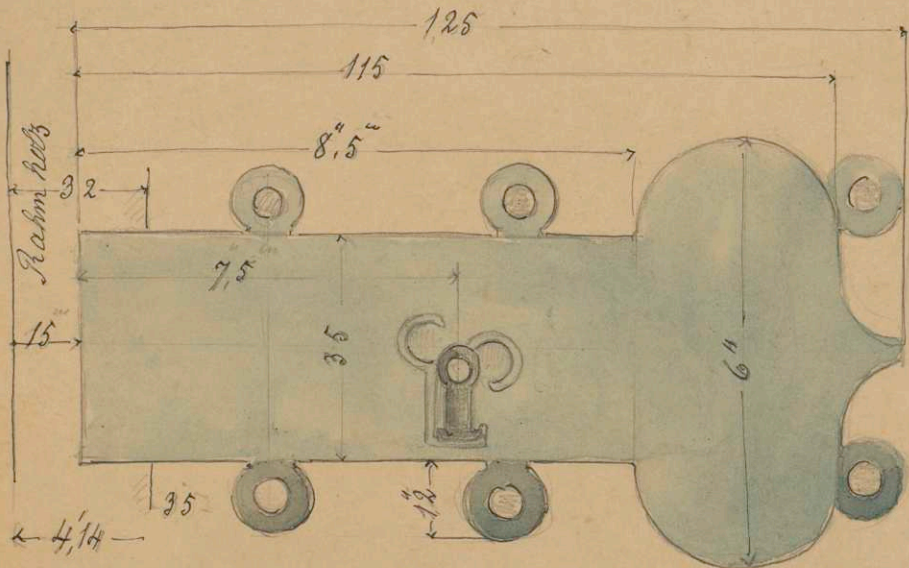

---

<b>Persistenter Identifier:</b>	Beis010
<b>Titel:</b>	Neues Lusthaus, Klebeband 10
<b>Künstler/Illustrator:</b>	Beisbarth, Carl Friedrich
<b>Ort:</b>	Stuttgart
<b>Datierung:</b>	1844/45
<b>Besitzende Institution:</b>	Universitätsbibliothek Stuttgart
<b>Signatur:</b>	Beis010
<b>Strukturtyp:</b>	monograph
<b>Lizenz:</b>	<a href="https://creativecommons.org/licenses/by-sa/4.0/">https://creativecommons.org/licenses/by-sa/4.0/</a>
<b>PURL:</b>	<a href="https://digibus.ub.uni-stuttgart.de/viewer/image/Beis010/1/">https://digibus.ub.uni-stuttgart.de/viewer/image/Beis010/1/</a>
<b>Abschnitt:</b>	Kastenschloss von der Eingangstüre der Erdgeschosshalle (verschiedene Ansichten)
<b>Inhalt/Darstellung:</b>	Kastenschloss von der Eingangstüre der Erdgeschosshalle (verschiedene Ansichten)
<b>Technik:</b>	Bleistift und Feder auf getöntem Papier, koloriert
<b>Maße:</b>	15,2 x 16 cm (Trägerpapier: 46,5 x 31,3 cm)
<b>Datierung:</b>	1844
<b>Funktion (Zeichnungstyp):</b>	Baufaufnahme
<b>Beschriftungen:</b>	oben mitte: "ehem Lusthaus", mitte: "Kasten-Schloss / an den Bassinthüren", links: "Das Kastenschloss / ist auf der innern / Seite der Thüre mit / 6 Holzschrauben / befestigt", unten links: "C Bbth / 1844.", in der Darstellung: Bezeichnungen und Maßangaen
<b>Provenienz:</b>	1875/77 Ankauf durch das königliche Kultministerium für die Königlich Polytechnische Hochschule
<b>Signatur:</b>	Beis010.09b
<b>Strukturtyp:</b>	DrawingPage
<b>Lizenz:</b>	<a href="https://creativecommons.org/licenses/by-sa/4.0/">https://creativecommons.org/licenses/by-sa/4.0/</a>
<b>PURL:</b>	<a href="https://digibus.ub.uni-stuttgart.de/viewer/image/Beis010/20/LOG_0020/">https://digibus.ub.uni-stuttgart.de/viewer/image/Beis010/20/LOG_0020/</a>

No 288.

III A.

ehem Lusthaus

Seite nach Innen

Kasten-Schloß

an den Bassinthüren

Das Kastenschloß  
ist auf der inneren  
Seite der Thüre mit  
6 Holzschrauben  
befestigt.

C. Böttcher  
1844.