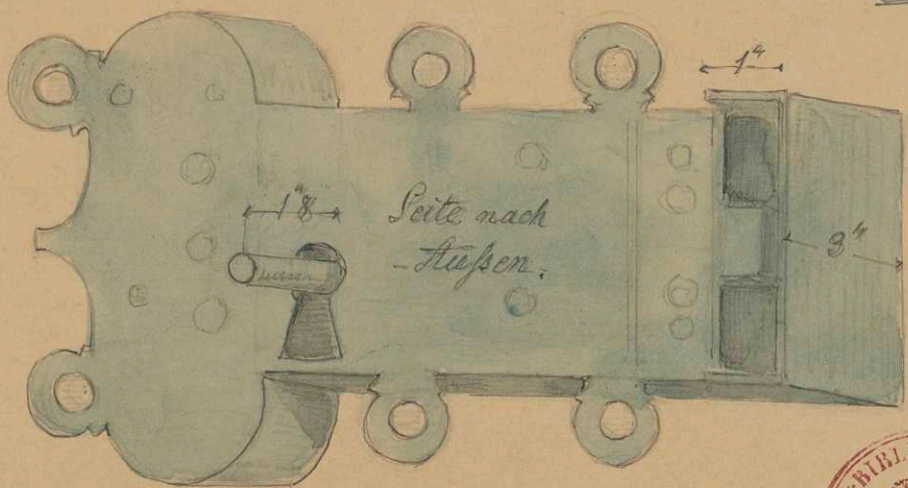

---

<b>Persistenter Identifier:</b>	Beis010
<b>Titel:</b>	Neues Lusthaus, Klebeband 10
<b>Künstler/Illustrator:</b>	Beisbarth, Carl Friedrich
<b>Ort:</b>	Stuttgart
<b>Datierung:</b>	1844/45
<b>Besitzende Institution:</b>	Universitätsbibliothek Stuttgart
<b>Signatur:</b>	Beis010
<b>Strukturtyp:</b>	monograph
<b>Lizenz:</b>	<a href="https://creativecommons.org/licenses/by-sa/4.0/">https://creativecommons.org/licenses/by-sa/4.0/</a>
<b>PURL:</b>	<a href="https://digibus.ub.uni-stuttgart.de/viewer/image/Beis010/1/">https://digibus.ub.uni-stuttgart.de/viewer/image/Beis010/1/</a>
<b>Abschnitt:</b>	Kastenschloss von der Eingangstüre der Erdgeschosshalle (verschiedene Ansichten)
<b>Inhalt/Darstellung:</b>	Kastenschloss von der Eingangstüre der Erdgeschosshalle (verschiedene Ansichten)
<b>Technik:</b>	Bleistift und Feder auf getöntem Papier, koloriert
<b>Maße:</b>	15,2 x 16 cm (Trägerpapier: 46,5 x 31,3 cm)
<b>Datierung:</b>	1844
<b>Funktion (Zeichnungstyp):</b>	Baufaufnahme
<b>Beschriftungen:</b>	oben mitte: "ehem Lusthaus", mitte: "Kasten-Schloss / an den Bassinthüren", links: "Das Kastenschloss / ist auf der innern / Seite der Thüre mit / 6 Holzschrauben / befestigt", unten links: "C Bbth / 1844.", in der Darstellung: Bezeichnungen und Maßangaen
<b>Provenienz:</b>	1875/77 Ankauf durch das königliche Kultministerium für die Königlich Polytechnische Hochschule
<b>Signatur:</b>	Beis010.09b
<b>Strukturtyp:</b>	DrawingPage
<b>Lizenz:</b>	<a href="https://creativecommons.org/licenses/by-sa/4.0/">https://creativecommons.org/licenses/by-sa/4.0/</a>
<b>PURL:</b>	<a href="https://digibus.ub.uni-stuttgart.de/viewer/image/Beis010/20/LOG_0020/">https://digibus.ub.uni-stuttgart.de/viewer/image/Beis010/20/LOG_0020/</a>

No 288.

III A.

ehem Lusthaus

Seite nach Innen

Kasten-Schloß

an den Bassinthüren

Das Kastenschloß  
ist auf der inneren  
Seite der Thüre mit  
6 Holzschrauben  
befestigt.

C. Böttcher  
1844.