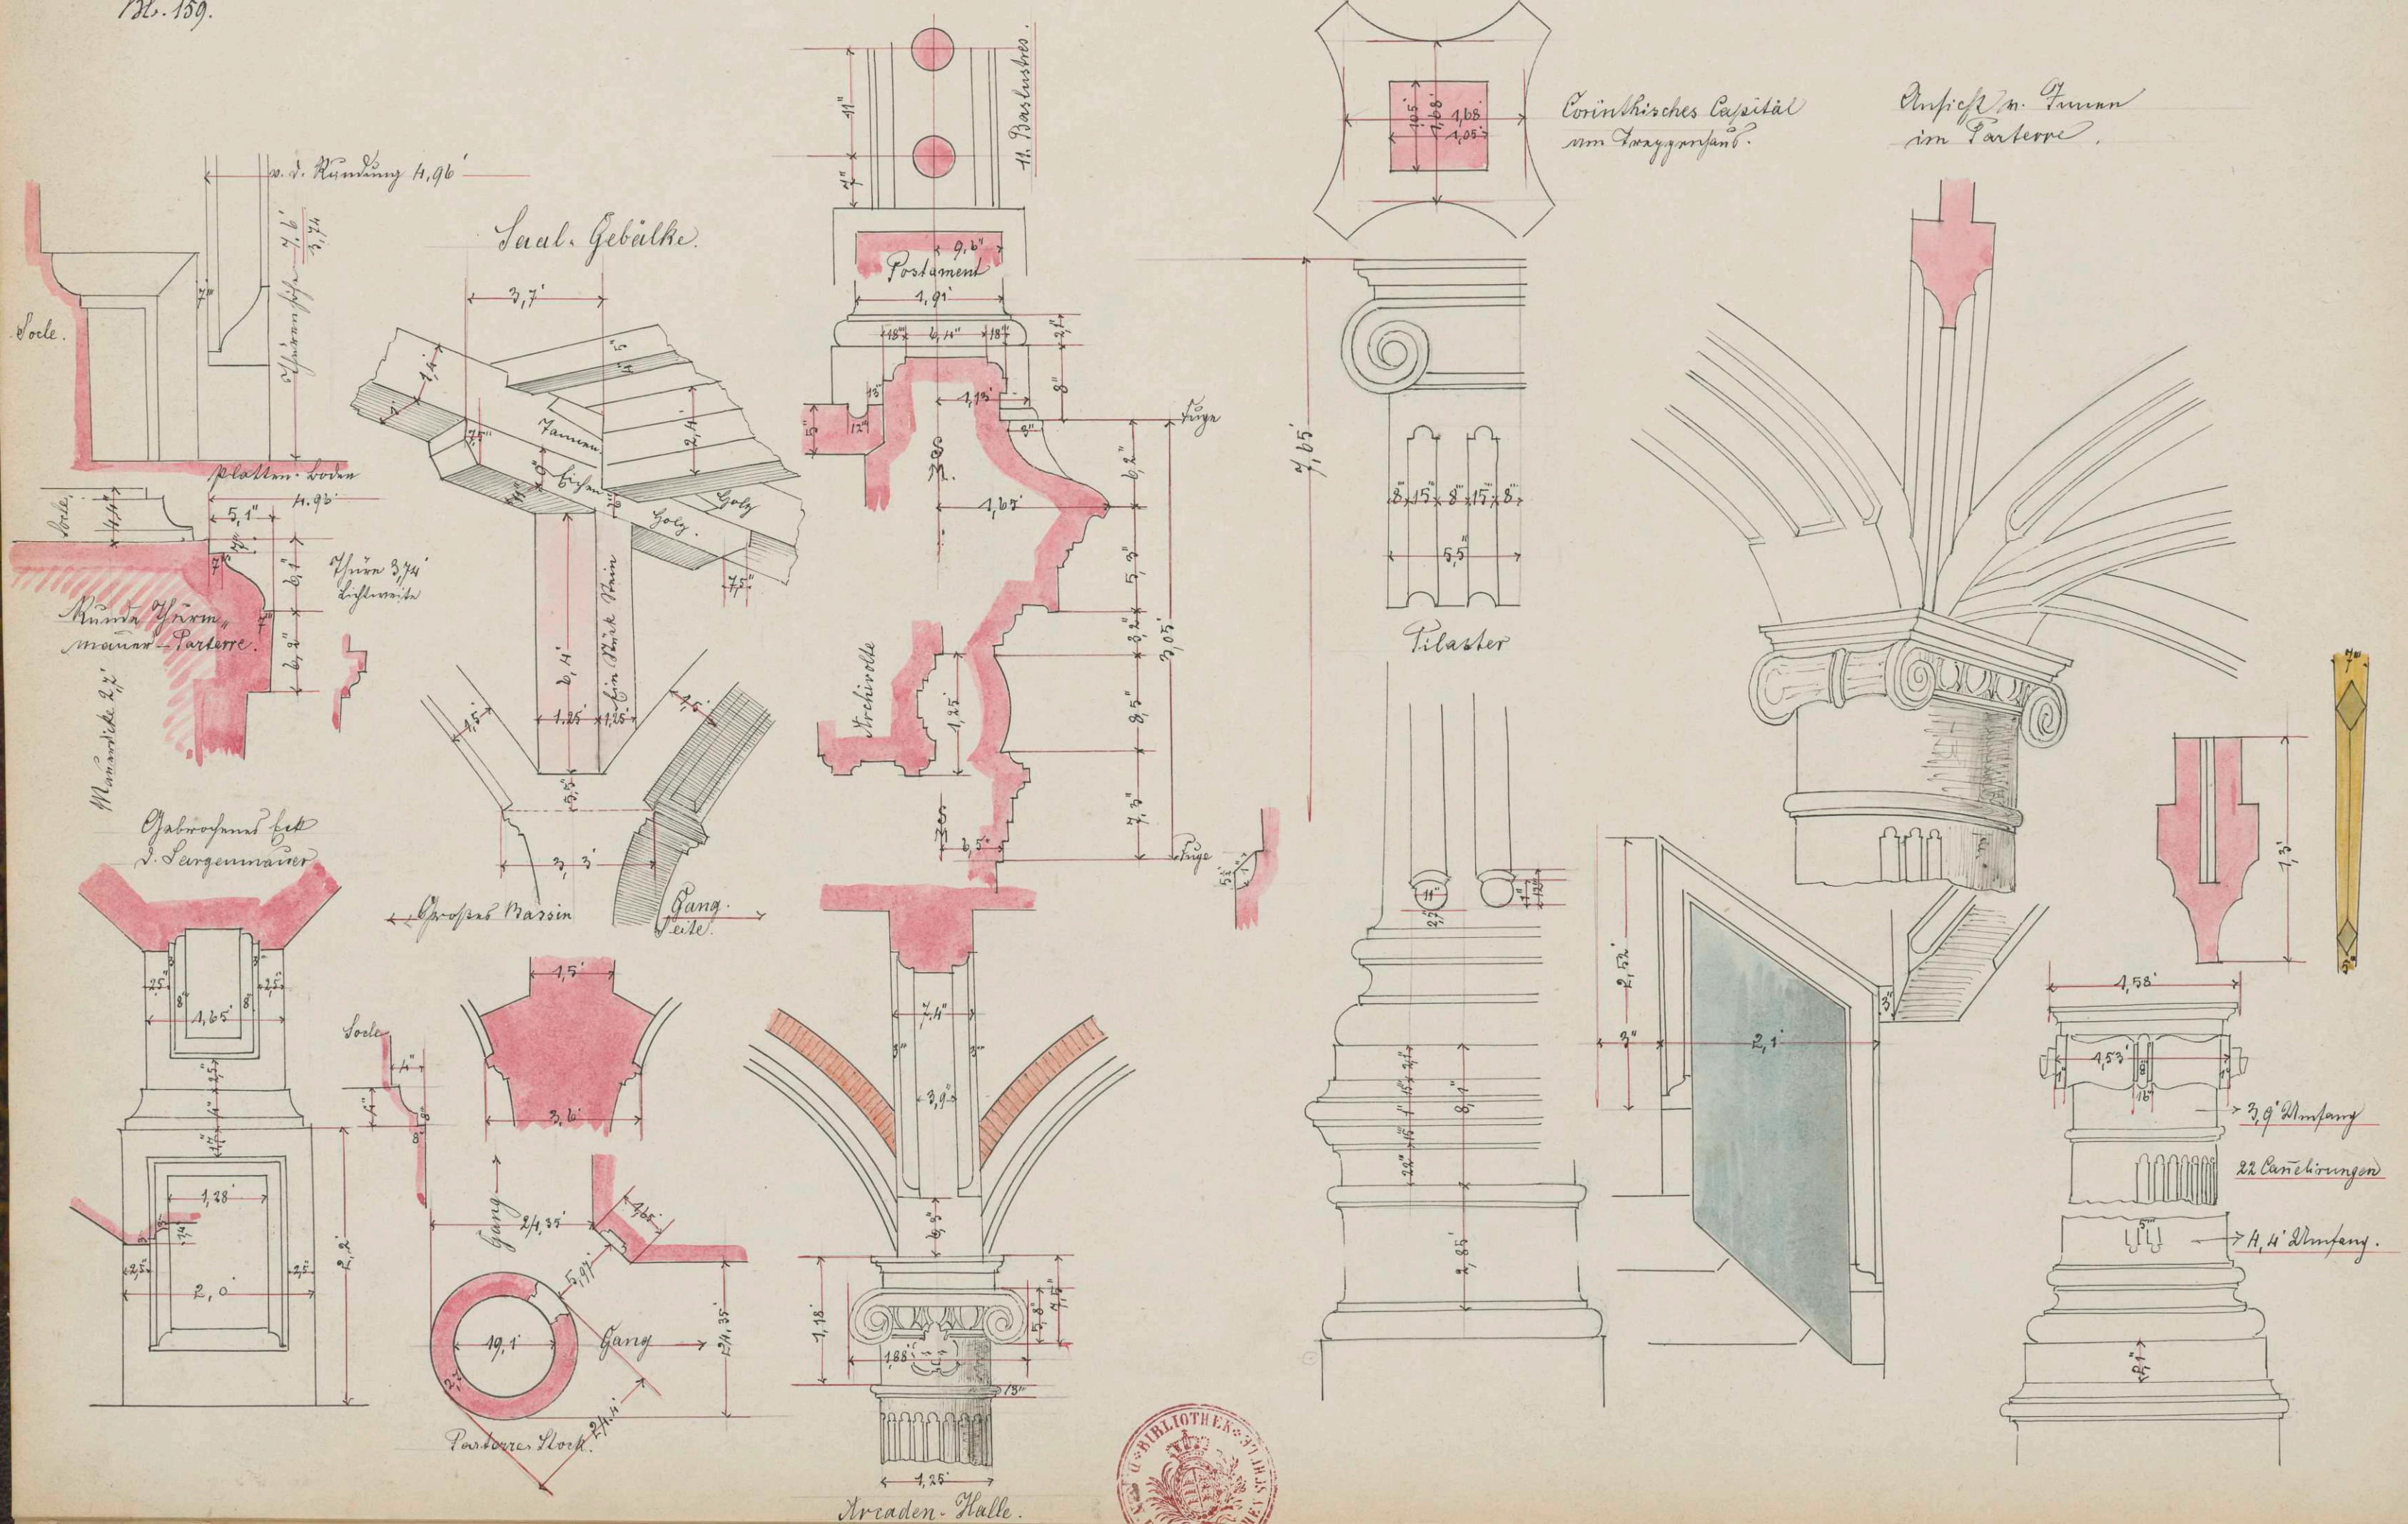

No. 320.
Bl. 159.

Ehemaliges „Lusthaus“

No. 321.

1 2 3 4 5 6 7 8 9 10 11 12 13 14 15 16 17 18 19 20 21 22

A B C D E F G H I J K L

0 1 2 3 4 5 6 7 8 9 10

178 172 1993
2006 07
www.savedpictures.com
Charge: R060719